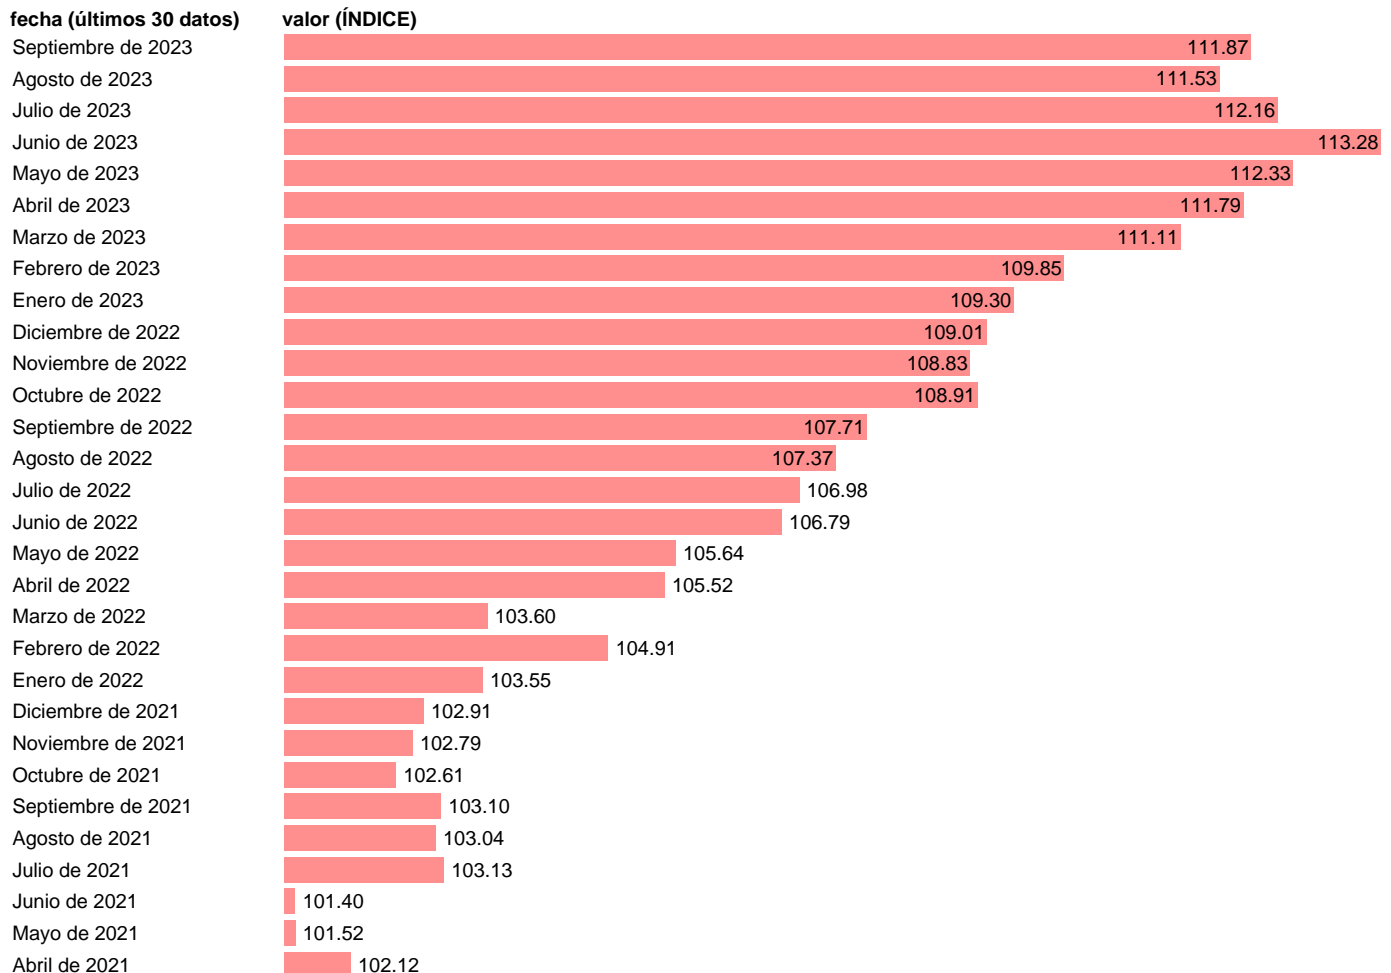

Fuente: **INE.**

Frecuencia: **Mensual.**

Unidades: **ÍNDICE.**

Datos disponibles desde **Enero de 2005** hasta **Septiembre de 2023**.

Valor más alto alcanzado en Junio de 2023: **113.28**.

Valor más bajo alcanzado en Enero de 2005: **94.23**.

[Pulse aquí](#) para acceder a los datos completos actualizados y a la representación gráfica estadística.