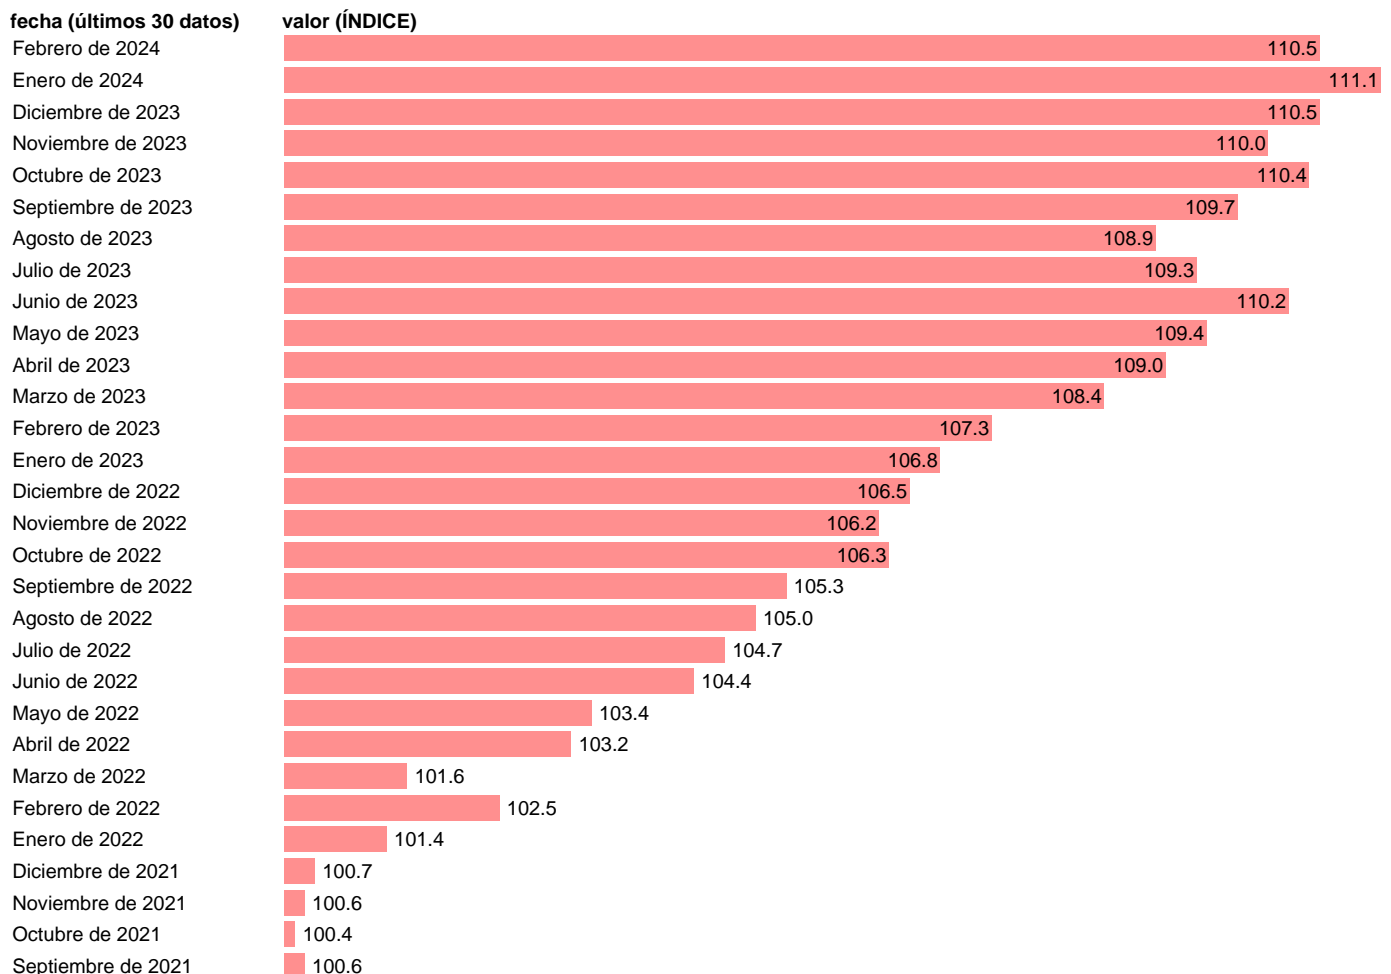

Notas: índice de precios industriales de exportación e importación (www.ine.es/dyngs/IOE/es/operacion.htm?numinv=30071).

Fuente: **INE.**

Frecuencia: **Mensual.**

Unidades: **ÍNDICE.**

Datos disponibles desde **Enero de 2005** hasta **Febrero de 2024**.

Valor más alto alcanzado en Enero de 2024: **111.1**.

Valor más bajo alcanzado en Enero de 2005: **91.6**.

[Pulse aquí](#) para acceder a los datos completos actualizados y a la representación gráfica estadística.