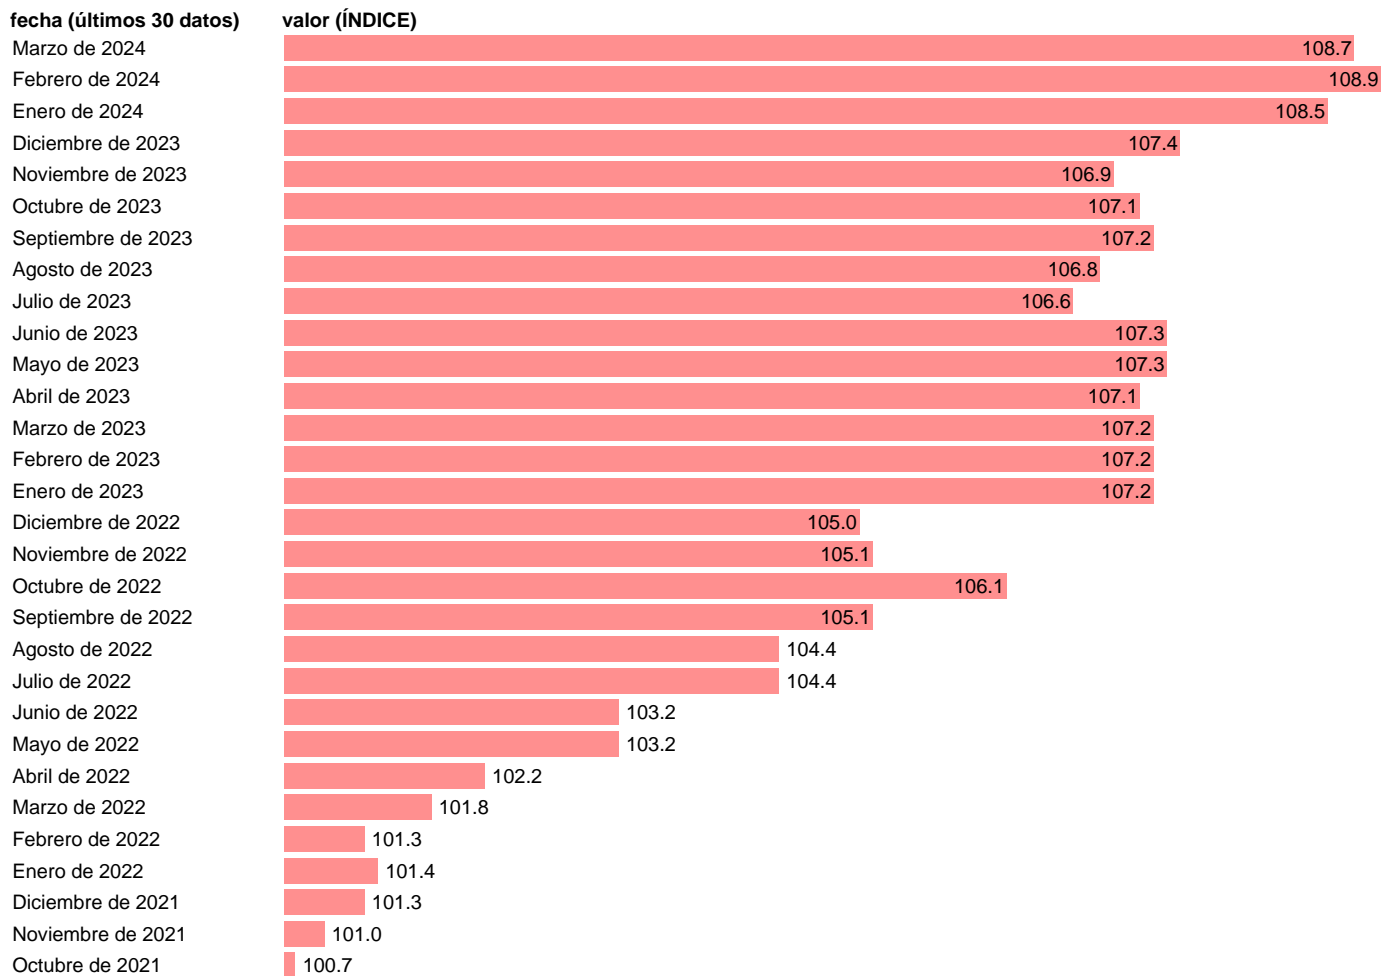

Fuente: **INE**.

Frecuencia: **Mensual**.

Unidades: **ÍNDICE**.

Datos disponibles desde **Enero de 2005** hasta **Marzo de 2024**.

Valor más alto alcanzado en Febrero de 2024: **108.9**.

Valor más bajo alcanzado en Marzo de 2005: **91.5**.

[Pulse aquí](#) para acceder a los datos completos actualizados y a la representación gráfica estadística.