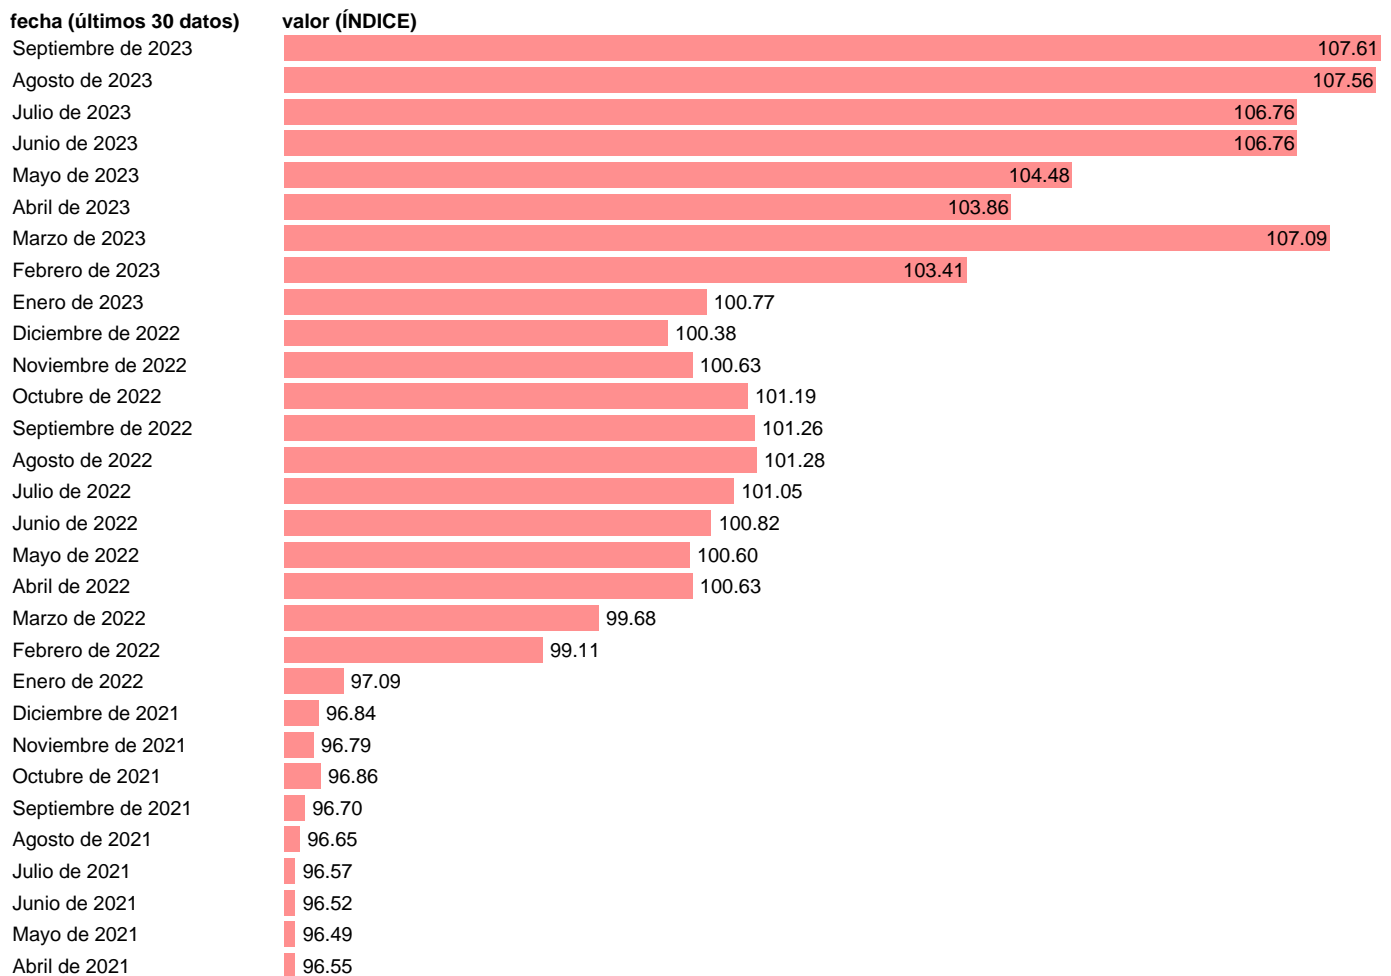

IPRIX. FABRICACIÓN DE PRODUCTOS ELECTRÓNICOS DE CONSUMO

Estadística: [IPRIX. FABRICACIÓN DE PRODUCTOS ELECTRÓNICOS DE CONSUMO](#)

Enlace permanente (Permalink): <https://tematicas.org/M1/5521264/>

Notas: **INDICE 2015=100 ÍNDICE LASPEYRES ENCADENADO ACTUALIZA: SGPE**

Fuente: **INE.**

Frecuencia: **Mensual.**

Unidades: **ÍNDICE.**

Datos disponibles desde **Enero de 2005** hasta **Septiembre de 2023**.

Valor más alto alcanzado en Enero de 2005: **203.3**.

Valor más bajo alcanzado en Abril de 2016: **94.31**.

[Pulse aquí](#) para acceder a los datos completos actualizados y a la representación gráfica estadística.