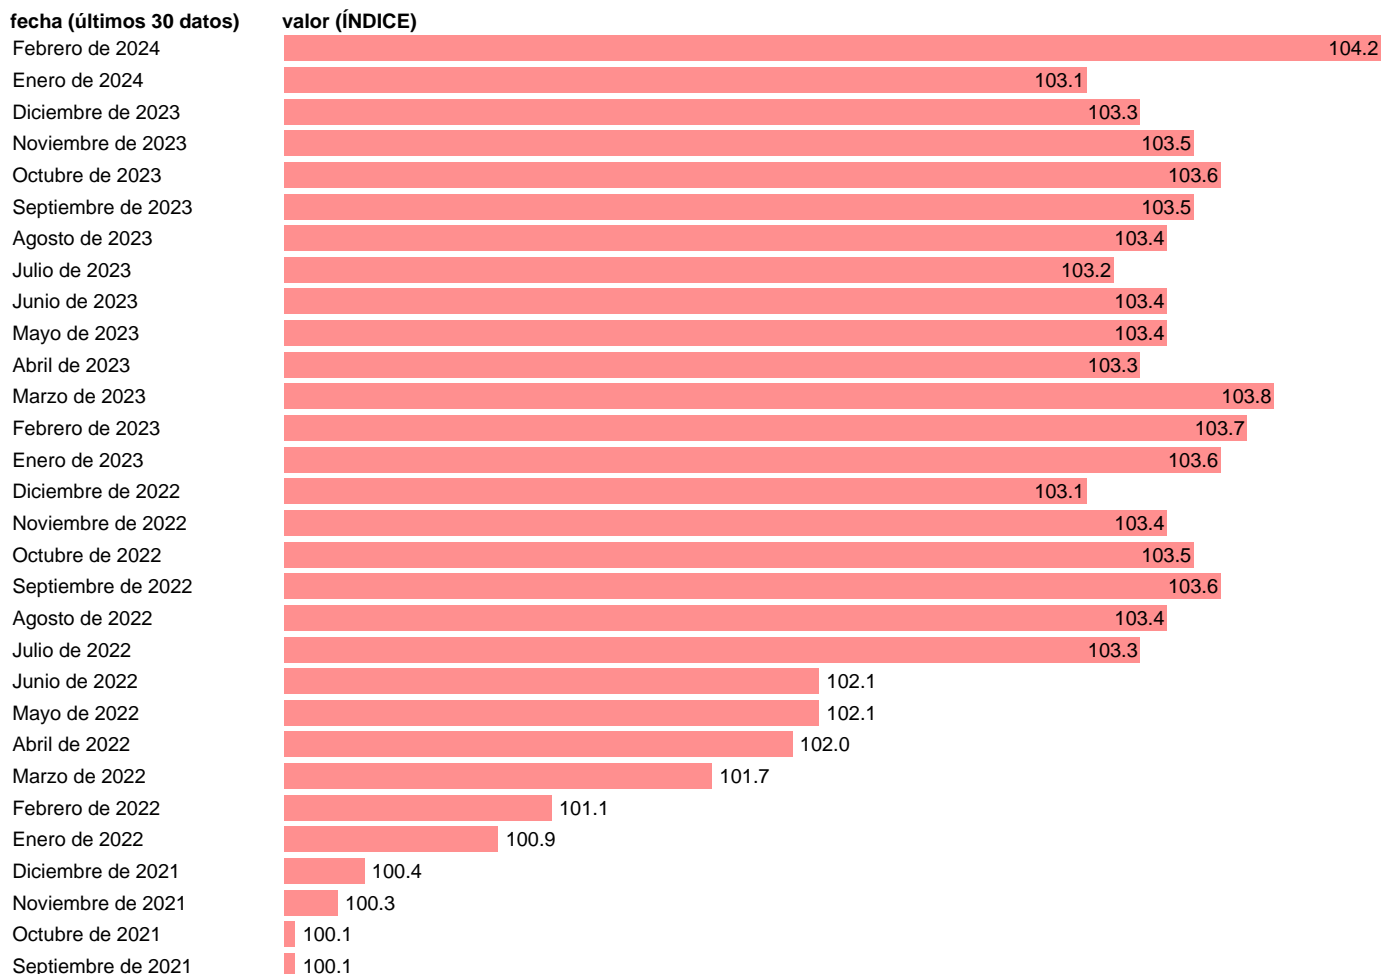

IPRIX. PRODUCTOS INFORMATICOS, ELECTRONICOS Y OPTICOS

Estadística: [IPRIX. PRODUCTOS INFORMATICOS, ELECTRONICOS Y OPTICOS](#)

Enlace permanente (Permalink): <https://tematicas.org/M1/552126/>

Notas: **índice de precios industriales de exportación e importación** (www.ine.es/dyngs/IOE/es/operacion.htm?numinv=30071).

Fuente: **INE**.
Frecuencia: **Mensual**.
Unidades: **ÍNDICE**.

Datos disponibles desde **Enero de 2005** hasta **Febrero de 2024**.
Valor más alto alcanzado en Enero de 2005: **174.2**.
Valor más bajo alcanzado en Mayo de 2021: **99.4**.

[Pulse aquí](#) para acceder a los datos completos actualizados y a la representación gráfica estadística.