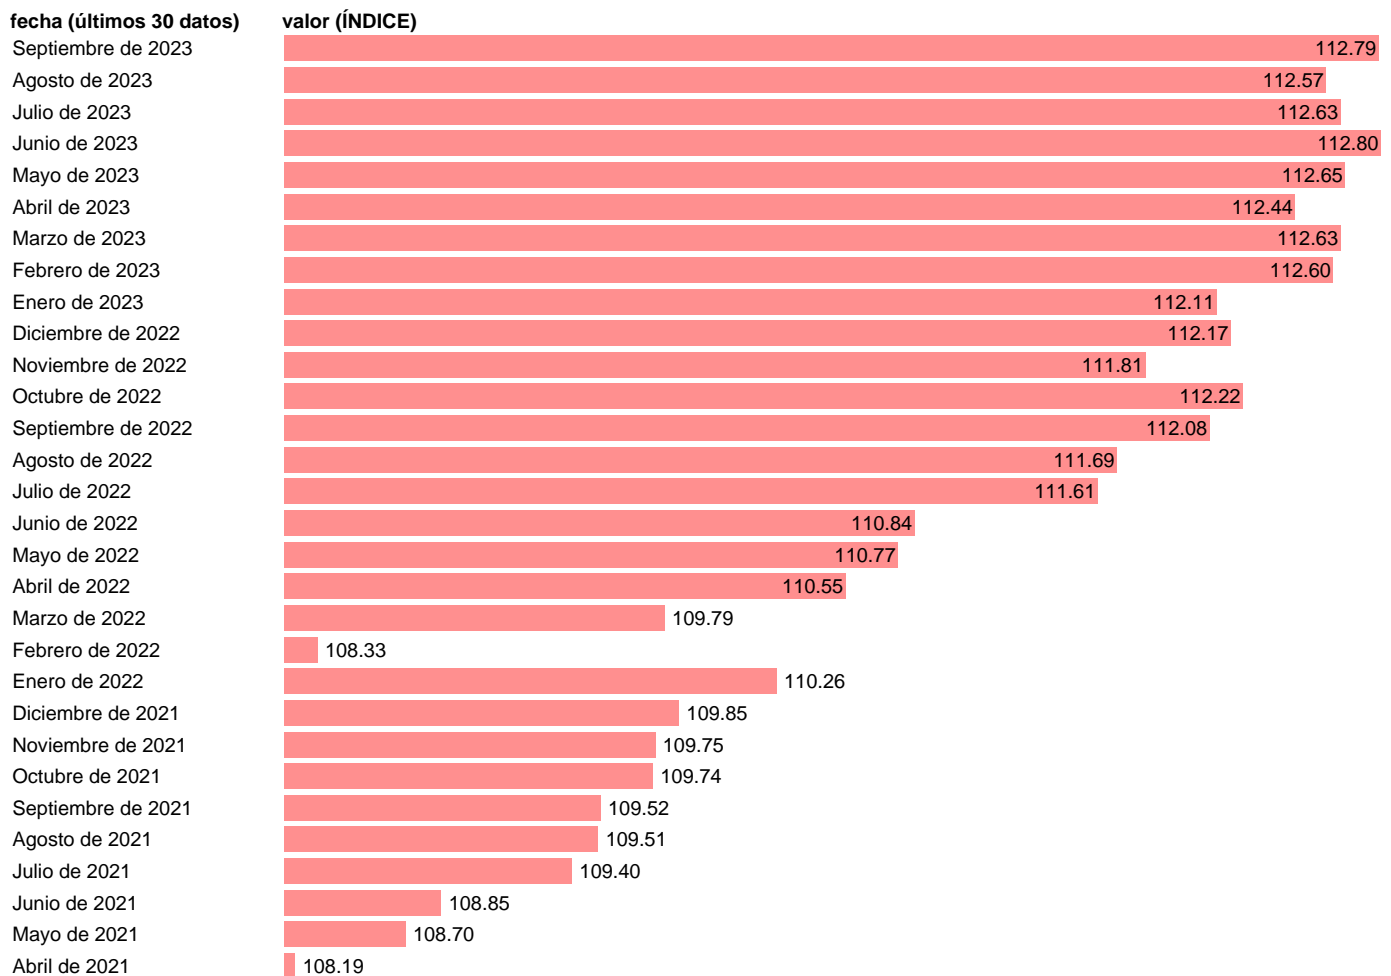

Notas: **INDICE 2015=100 ÍNDICE LASPEYRES ENCADENADO ACTUALIZA: SGPE**

Fuente: **INE.**

Frecuencia: **Mensual.**

Unidades: **ÍNDICE.**

Datos disponibles desde **Enero de 2005** hasta **Septiembre de 2023**.

Valor más alto alcanzado en Junio de 2023: **112.8**.

Valor más bajo alcanzado en Octubre de 2005: **89.53**.

[Pulse aquí](#) para acceder a los datos completos actualizados y a la representación gráfica estadística.