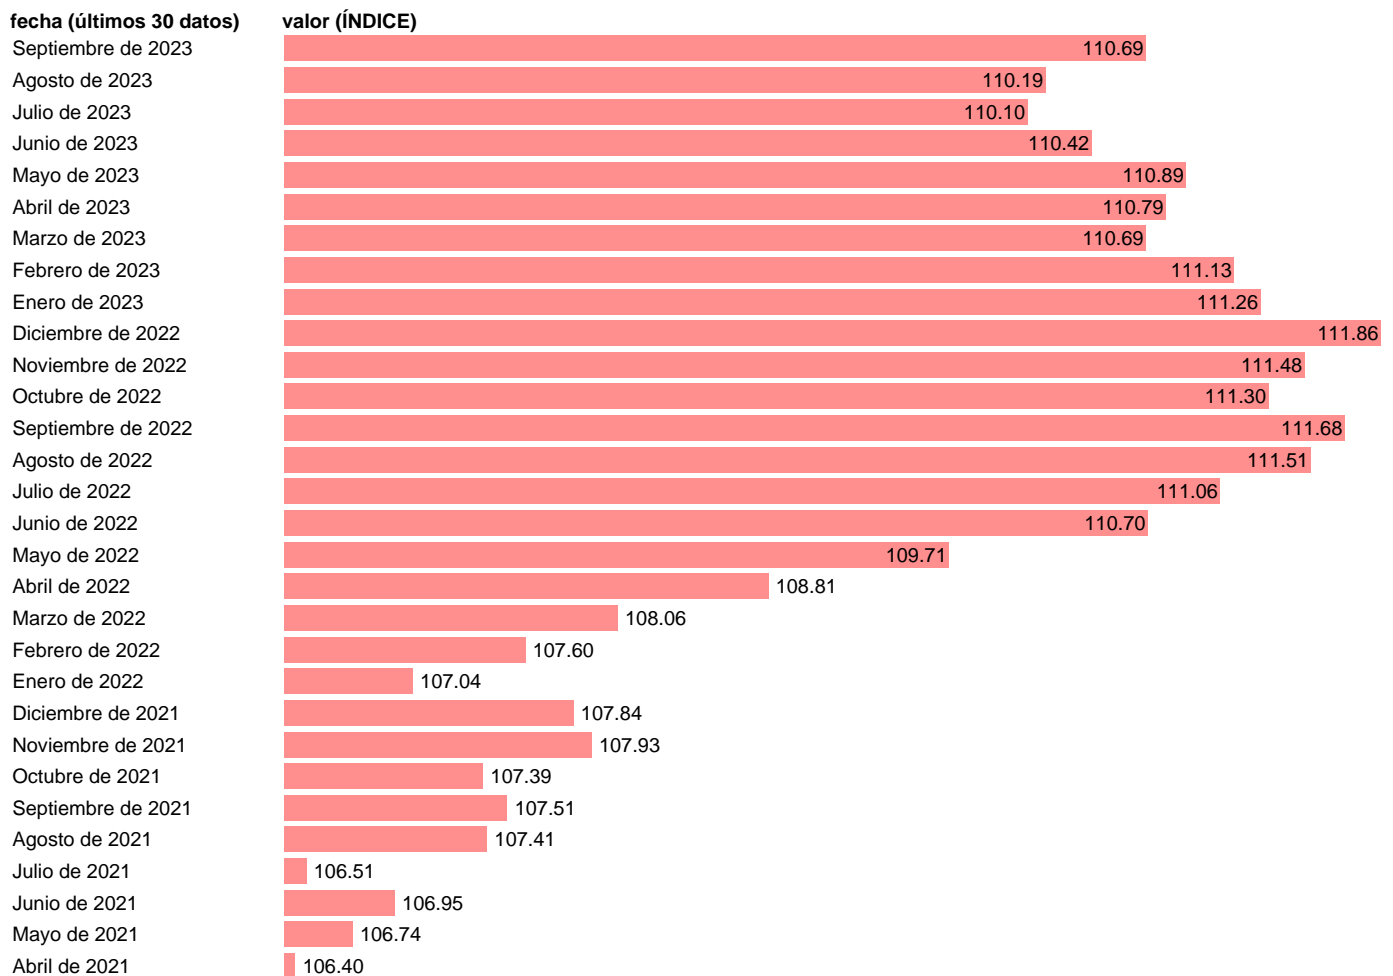

Fuente: **INE.**

Frecuencia: **Mensual.**

Unidades: **ÍNDICE.**

Datos disponibles desde **Enero de 2005** hasta **Septiembre de 2023**.

Valor más alto alcanzado en Febrero de 2005: **113.65**.

Valor más bajo alcanzado en Noviembre de 2009: **89.82**.

[Pulse aquí](#) para acceder a los datos completos actualizados y a la representación gráfica estadística.