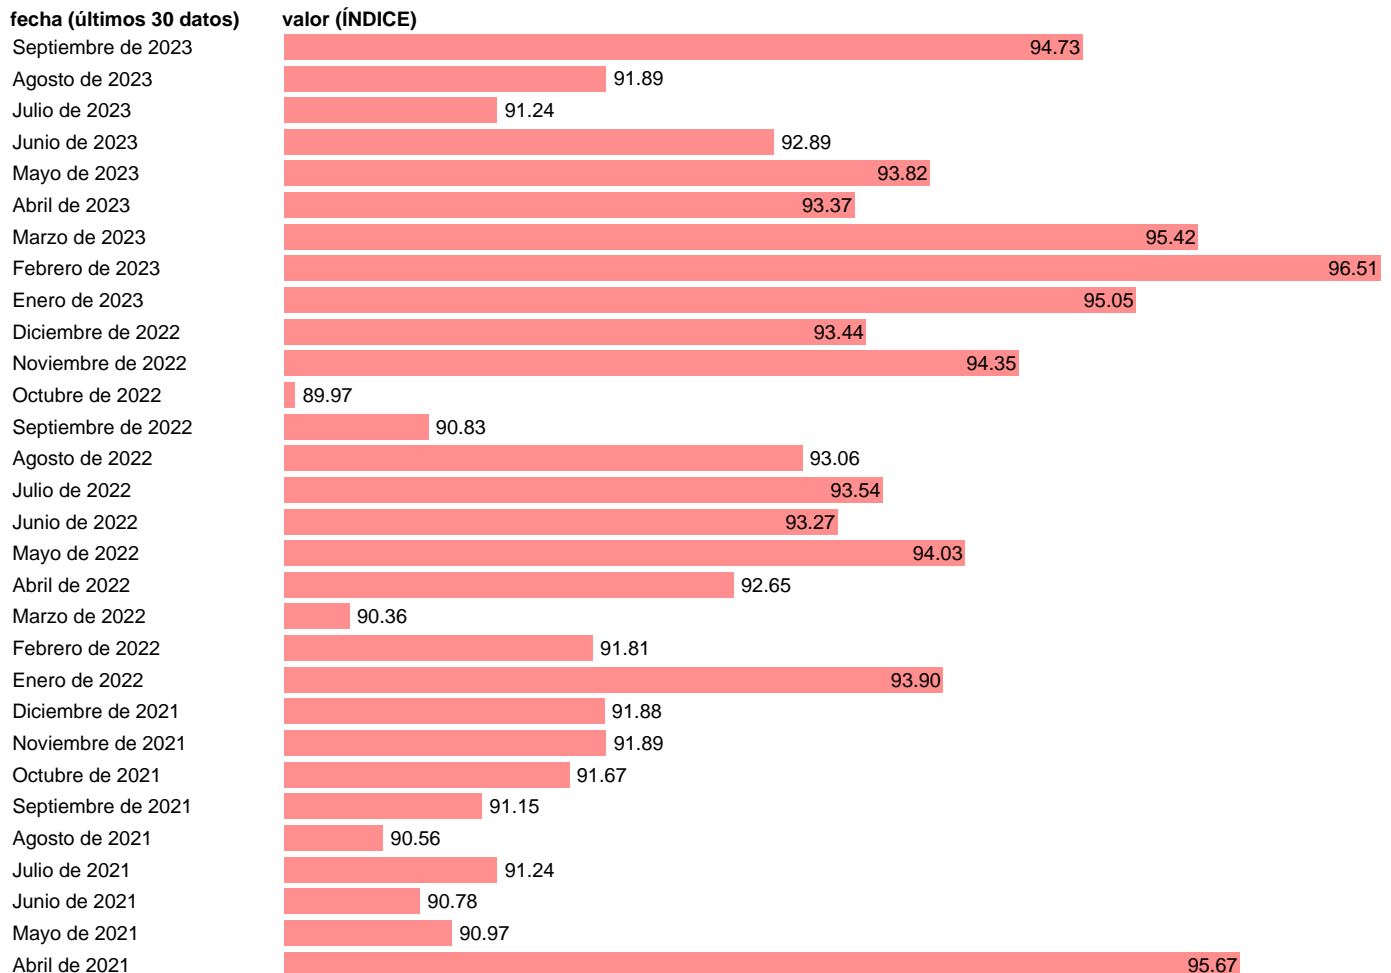

Fuente: **INE.**

Frecuencia: **Mensual.**

Unidades: **ÍNDICE.**

Datos disponibles desde **Enero de 2005** hasta **Septiembre de 2023**.

Valor más alto alcanzado en Julio de 2012: **116.56**.

Valor más bajo alcanzado en Enero de 2005: **88.69**.

[Pulse aquí](#) para acceder a los datos completos actualizados y a la representación gráfica estadística.