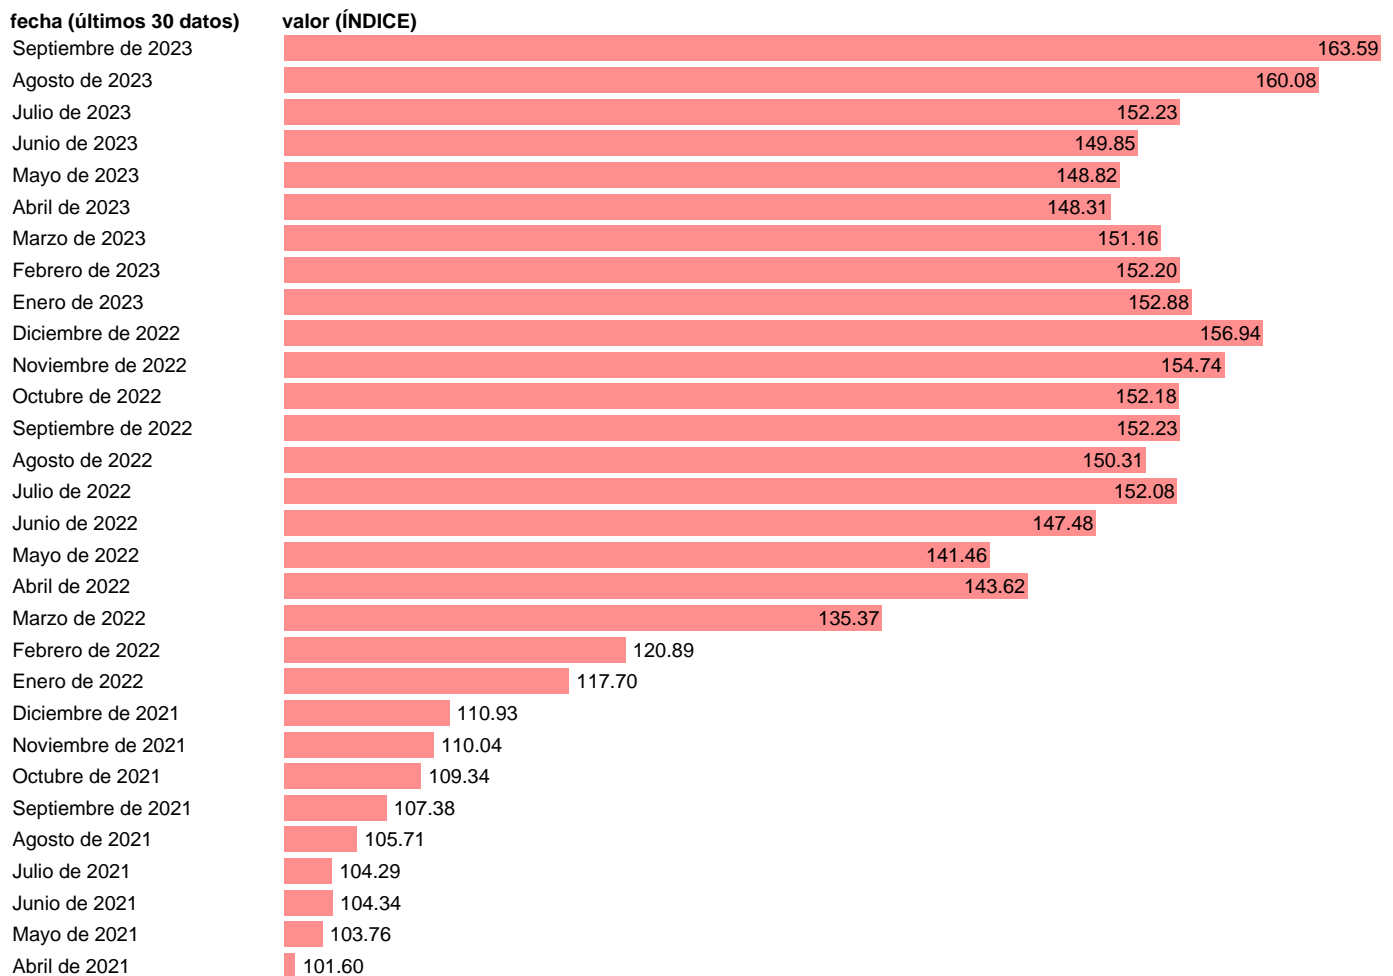

Notas: **INDICE 2015=100 ÍNDICE LASPEYRES ENCADENADO ACTUALIZA: SGPE**

Fuente: **INE.**

Frecuencia: **Mensual.**

Unidades: **ÍNDICE.**

Datos disponibles desde **Enero de 2005** hasta **Septiembre de 2023**.

Valor más alto alcanzado en Septiembre de 2023: **163.59**.

Valor más bajo alcanzado en Julio de 2009: **75.72**.

[Pulse aquí](#) para acceder a los datos completos actualizados y a la representación gráfica estadística.