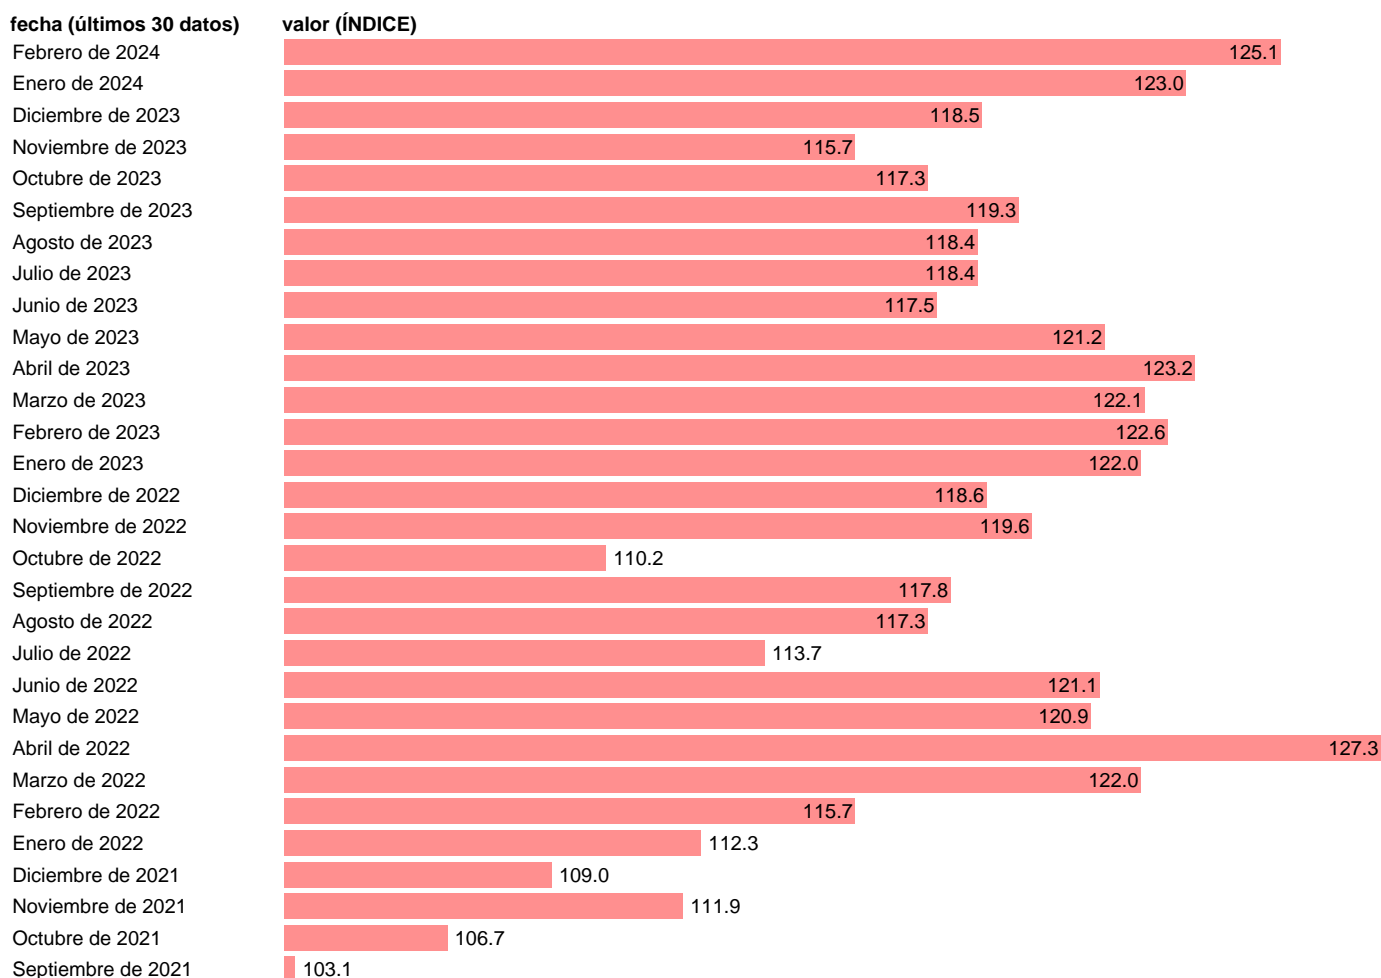

IPRIX. EXTRACCION DE MINERALES METALICOS

Estadística: [IPRIX. EXTRACCION DE MINERALES METALICOS](#)

Enlace permanente (Permalink): <https://tematicas.org/M1/552107/>

Notas: índice de precios industriales de exportación e importación (www.ine.es/dyngs/IOE/es/operacion.htm?numinv=30071).

Fuente: **INE**.

Frecuencia: **Mensual**.

Unidades: **ÍNDICE**.

Datos disponibles desde **Enero de 2005** hasta **Febrero de 2024**.

Valor más alto alcanzado en Abril de 2022: **127.3**.

Valor más bajo alcanzado en Febrero de 2010: **22.1**.

[Pulse aquí](#) para acceder a los datos completos actualizados y a la representación gráfica estadística.