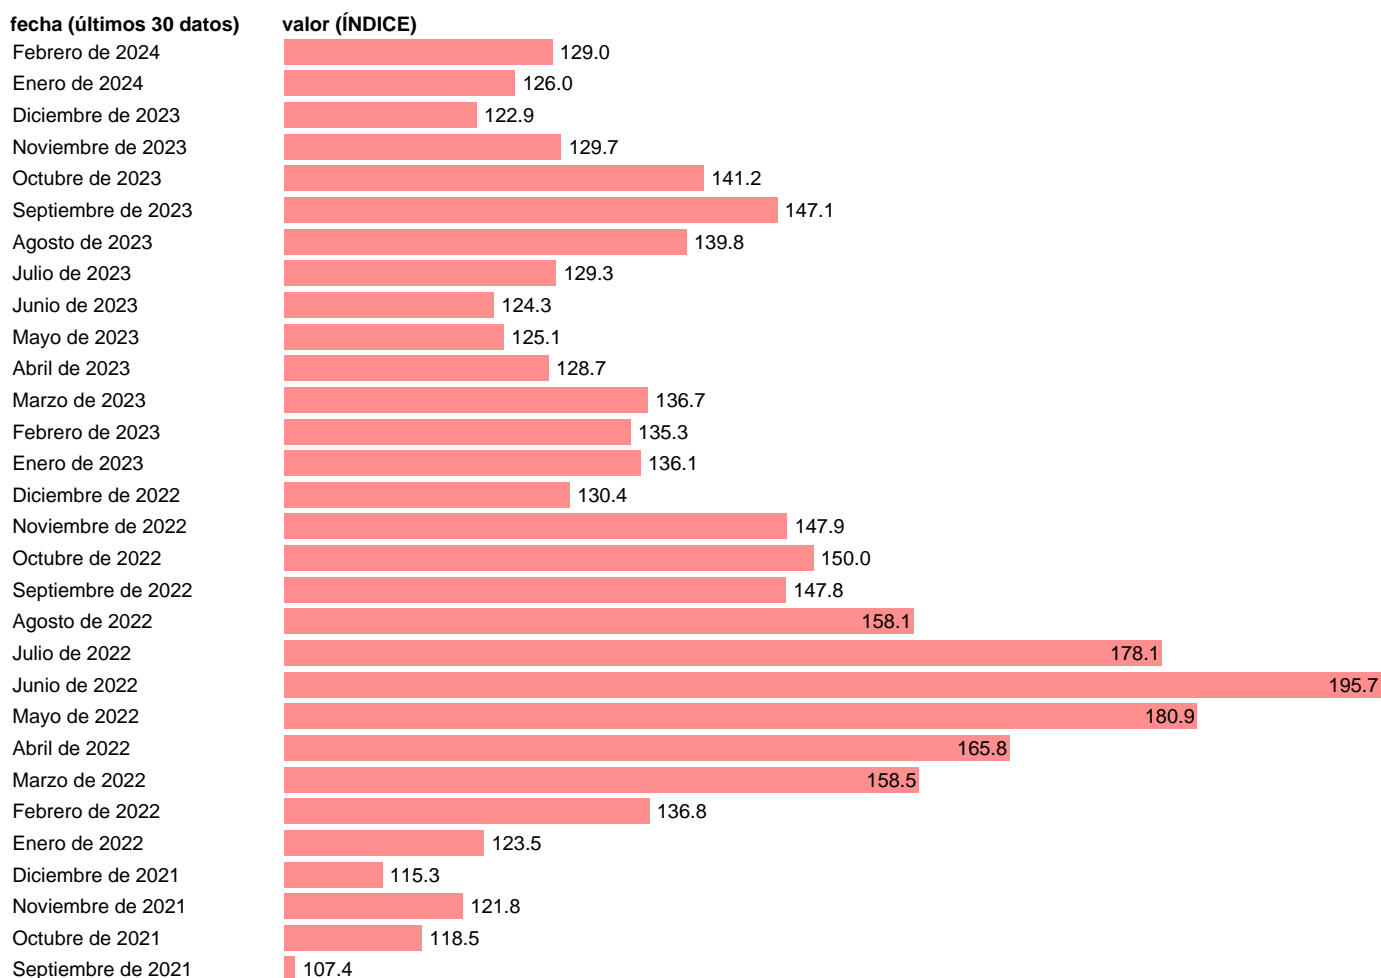

## IPRIX. COQUERIAS Y REFINO DE PETROLEO

Estadística: [IPRIX. COQUERIAS Y REFINO DE PETROLEO](#)

Enlace permanente (Permalink): <https://tematicas.org/M1/552119/>

Notas: índice de precios industriales de exportación e importación ([www.ine.es/dyngs/IOE/es/operacion.htm?numinv=30071](http://www.ine.es/dyngs/IOE/es/operacion.htm?numinv=30071)).

Fuente: INE.

Frecuencia: Mensual.

Unidades: ÍNDICE.

Datos disponibles desde **Enero de 2005** hasta **Febrero de 2024**.

Valor más alto alcanzado en Junio de 2022: **195.7**.

Valor más bajo alcanzado en Abril de 2020: **46.3**.

[Pulse aquí](#) para acceder a los datos completos actualizados y a la representación gráfica estadística.