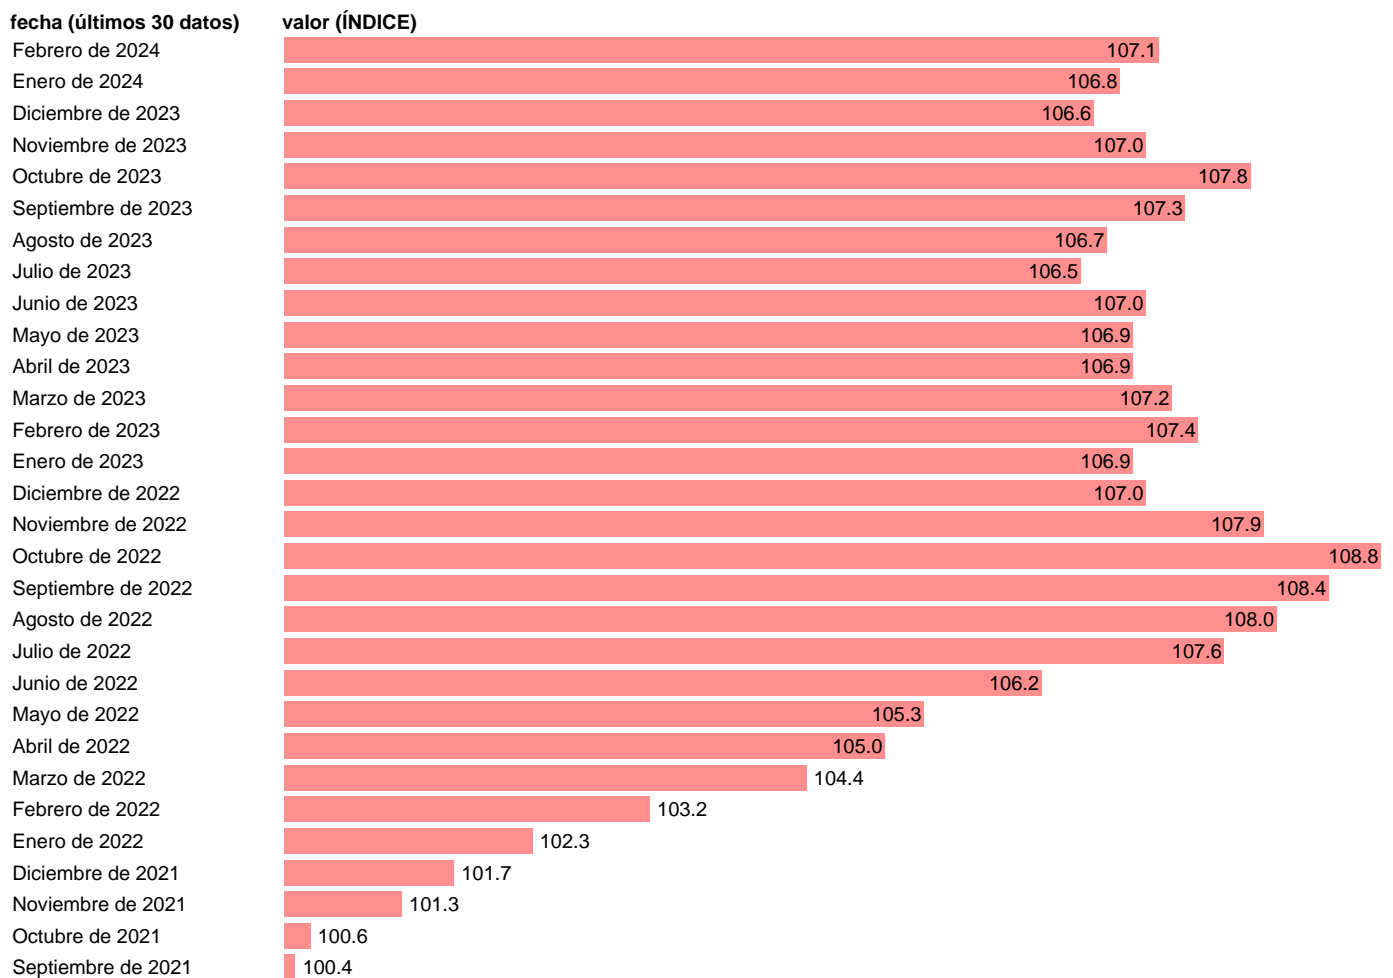

IPRIM. OTRAS INDUSTRIAS MANUFACTURERAS

Estadística: [IPRIM. OTRAS INDUSTRIAS MANUFACTURERAS](#)

Enlace permanente (Permalink): <https://tematicas.org/M1/556132/>

Notas: **índice de precios industriales de exportación e importación** (www.ine.es/dyngs/IOE/es/operacion.htm?numinv=30071).

Fuente: **INE**.

Frecuencia: **Mensual**.

Unidades: **ÍNDICE**.

Datos disponibles desde **Enero de 2005** hasta **Febrero de 2024**.

Valor más alto alcanzado en Octubre de 2022: **108.8**.

Valor más bajo alcanzado en Enero de 2005: **80.6**.

[Pulse aquí](#) para acceder a los datos completos actualizados y a la representación gráfica estadística.