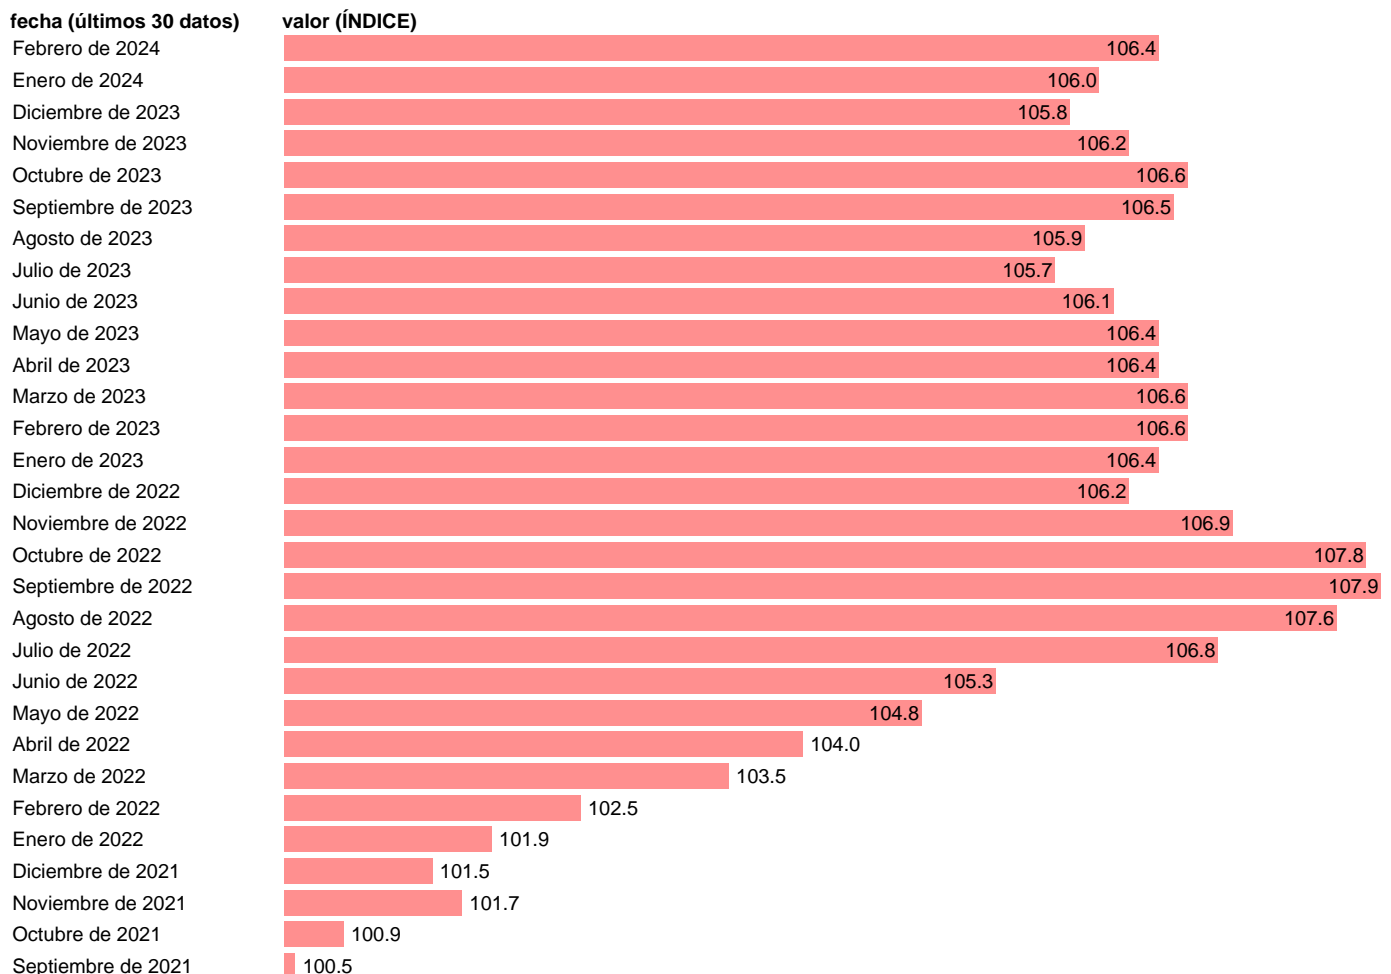

## IPRIM. PRODUCTOS INFORMATICOS, ELECTRONICOS Y OPTICOS

Estadística: [IPRIM. PRODUCTOS INFORMATICOS, ELECTRONICOS Y OPTICOS](#)

Enlace permanente (Permalink): <https://tematicas.org/M1/556126/>

Notas: **índice de precios industriales de exportación e importación** ([www.ine.es/dyngs/IOE/es/operacion.htm?numinv=30071](http://www.ine.es/dyngs/IOE/es/operacion.htm?numinv=30071)).

Fuente: **INE**.  
Frecuencia: **Mensual**.  
Unidades: **ÍNDICE**.

Datos disponibles desde **Enero de 2005** hasta **Febrero de 2024**.  
Valor más alto alcanzado en Enero de 2005: **131.8**.  
Valor más bajo alcanzado en Febrero de 2021: **99.1**.

[Pulse aquí](#) para acceder a los datos completos actualizados y a la representación gráfica estadística.