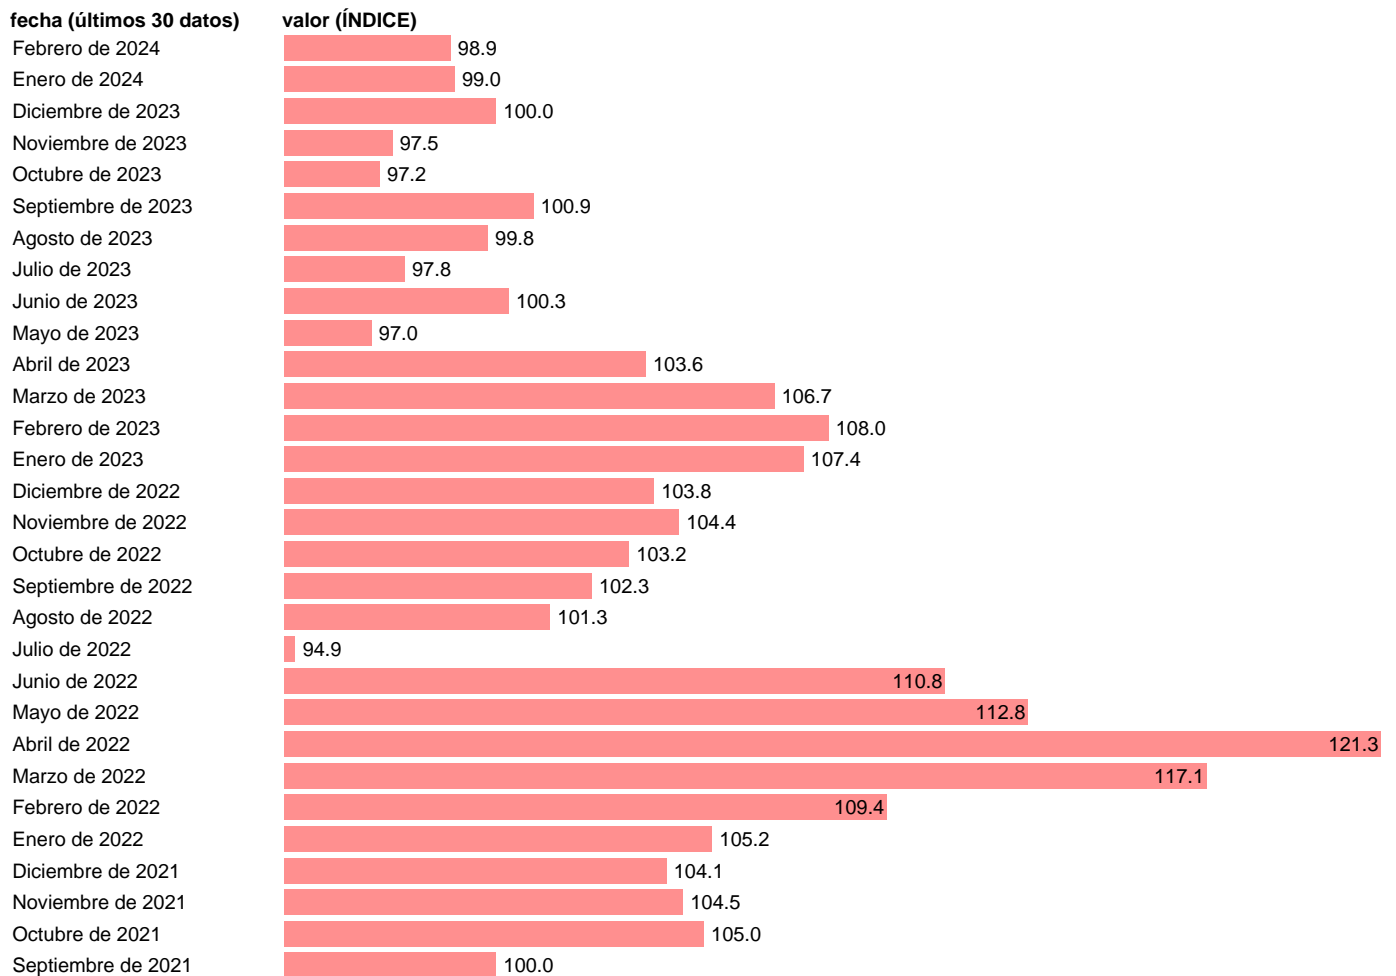

IPRIM. EXTRACCION DE MINERALES METALICOS

Estadística: [IPRIM. EXTRACCION DE MINERALES METALICOS](#)

Enlace permanente (Permalink): <https://tematicas.org/M1/556107/>

Notas: índice de precios industriales de exportación e importación (www.ine.es/dyngs/IOE/es/operacion.htm?numinv=30071).

Fuente: **INE.**

Frecuencia: **Mensual.**

Unidades: **ÍNDICE.**

Datos disponibles desde **Enero de 2005** hasta **Febrero de 2024**.

Valor más alto alcanzado en Abril de 2022: **121.3**.

Valor más bajo alcanzado en Enero de 2005: **27.2**.

[Pulse aquí](#) para acceder a los datos completos actualizados y a la representación gráfica estadística.