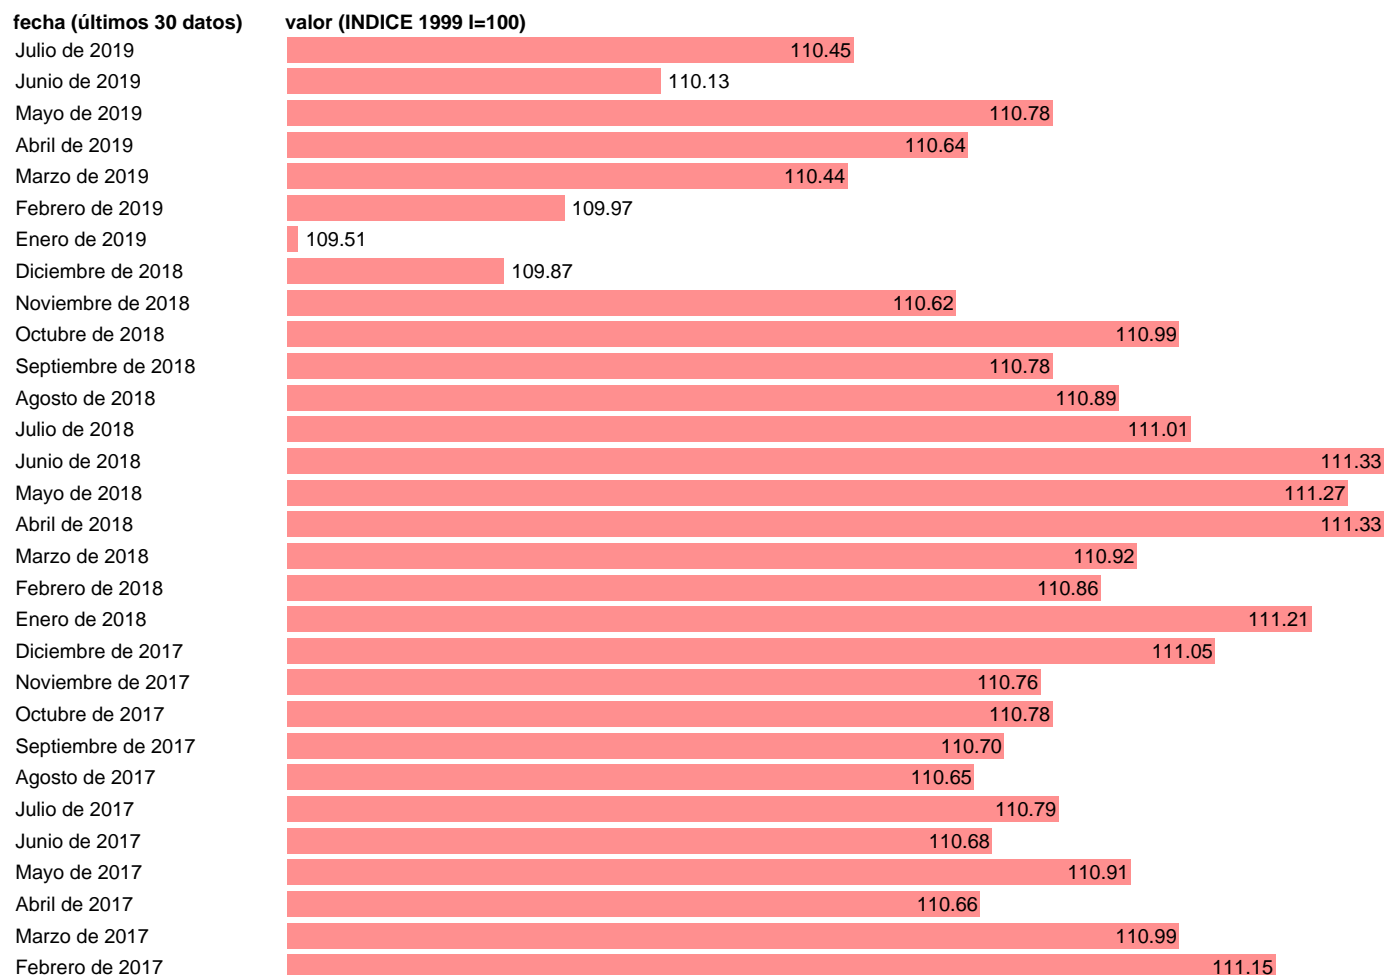

IPRI RELATIVO DE ESPAÑA FRENTE A LA ZONA EURO

Estadística: [IPRI RELATIVO DE ESPAÑA FRENTE A LA ZONA EURO](#)

Enlace permanente (Permalink): <https://tematicas.org/M1/429080umn/>

Fuente: **BANCO DE ESPAÑA.**

Frecuencia: **Mensual.**

Unidades: **INDICE 1999 I=100.**

Datos disponibles desde **Enero de 1998** hasta **Julio de 2019**.

Valor más alto alcanzado en Abril de 2018: **111.33.**

Valor más bajo alcanzado en Mayo de 1998: **99.3.**