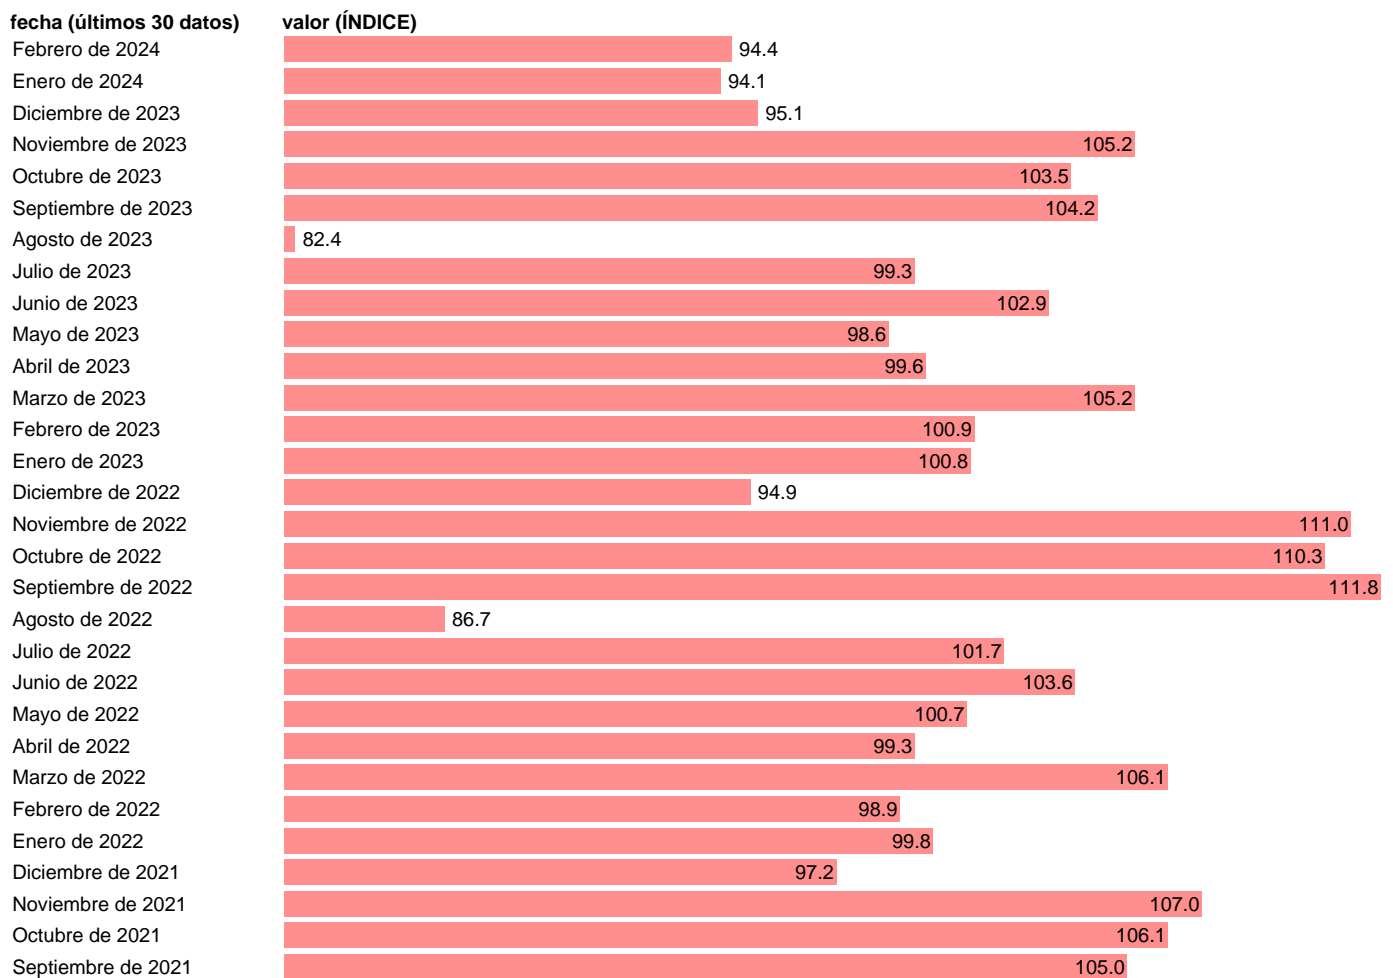

INDICE PRODUCCION INDUSTRIAL. ZONA EURO EXCLUIDA CONSTRUCCION. CCAL

Estadística: [INDICE PRODUCCION INDUSTRIAL. ZONA EURO EXCLUIDA CONSTRUCCION. CCAL](#)

Enlace permanente (Permalink): <https://tematicas.org/M1/610081cc/>

Notas: https://ec.europa.eu/eurostat/statistics-explained/index.php?title=Main_Page.

Fuente: **REFINITIV.**
Frecuencia: **Mensual.**
Unidades: **ÍNDICE.**

Datos disponibles desde **Enero de 1991** hasta **Febrero de 2024**.
Valor más alto alcanzado en Septiembre de 2022: **111.8**.
Valor más bajo alcanzado en Agosto de 1993: **52.2**.

[Pulse aquí](#) para acceder a los datos completos actualizados y a la representación gráfica estadística.