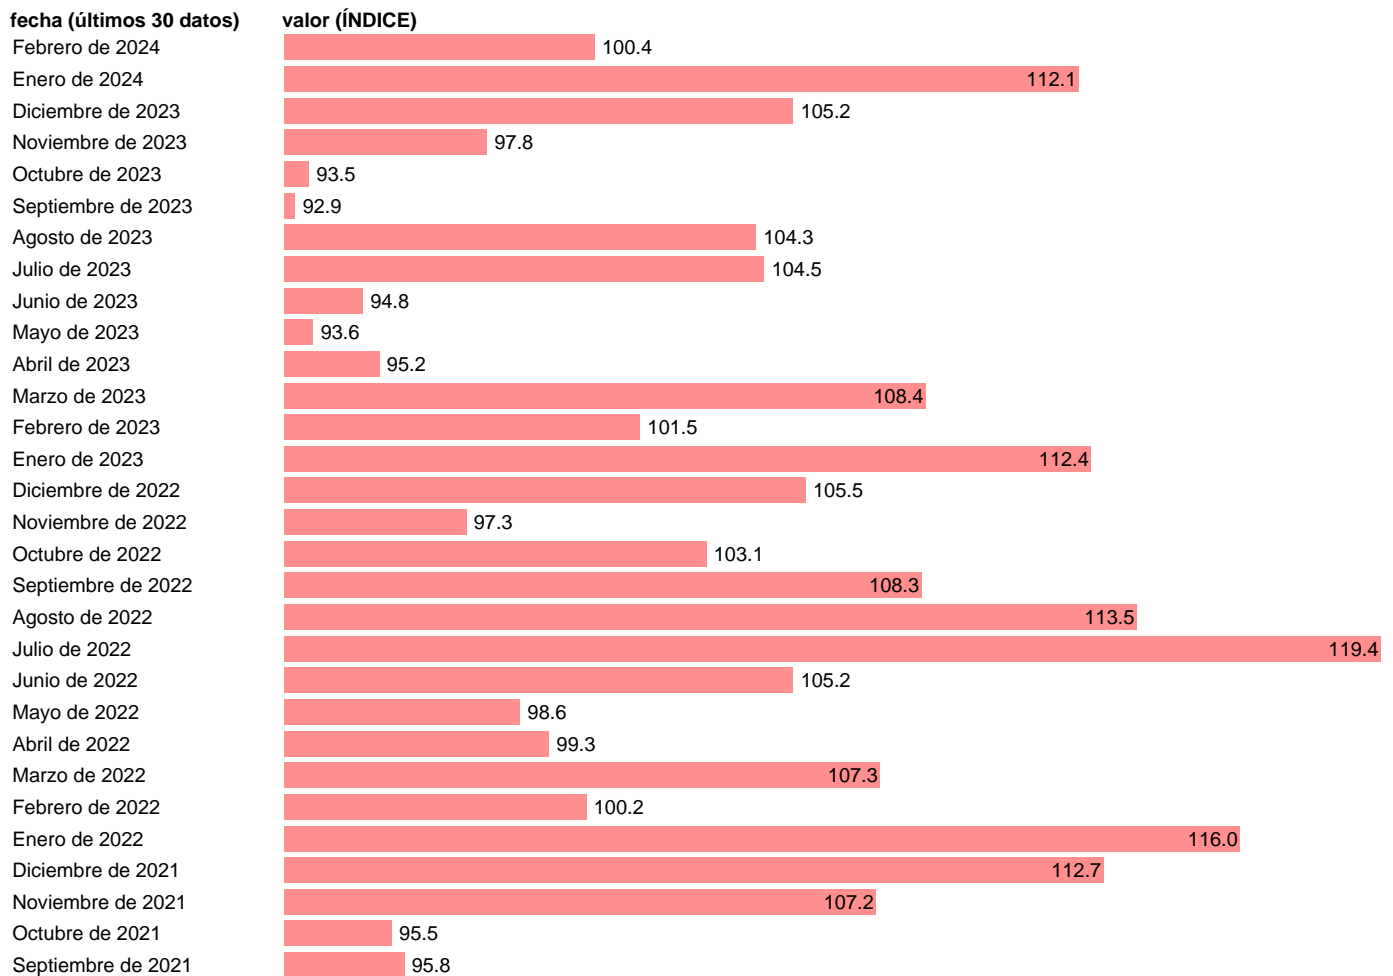

## INDICE PRODUCCION INDUSTRIAL. SUMINISTRO DE ELECTRICIDAD, GAS, AC

Estadística: [INDICE PRODUCCION INDUSTRIAL. SUMINISTRO DE ELECTRICIDAD, GAS, AC](#)

Enlace permanente (Permalink): <https://tematicas.org/M1/229300/>

Notas: Índice de producción industrial de la zona euro ([www.ine.es/dyngs/IOE/es/operacion.htm?numinv=30050](http://www.ine.es/dyngs/IOE/es/operacion.htm?numinv=30050)).

Fuente: INE.

Frecuencia: Mensual.

Unidades: ÍNDICE.

Datos disponibles desde Enero de 1975 hasta Febrero de 2024.

Valor más alto alcanzado en Enero de 2006: 139.3.

Valor más bajo alcanzado en Agosto de 1976: 28.8.

[Pulse aquí](#) para acceder a los datos completos actualizados y a la representación gráfica estadística.