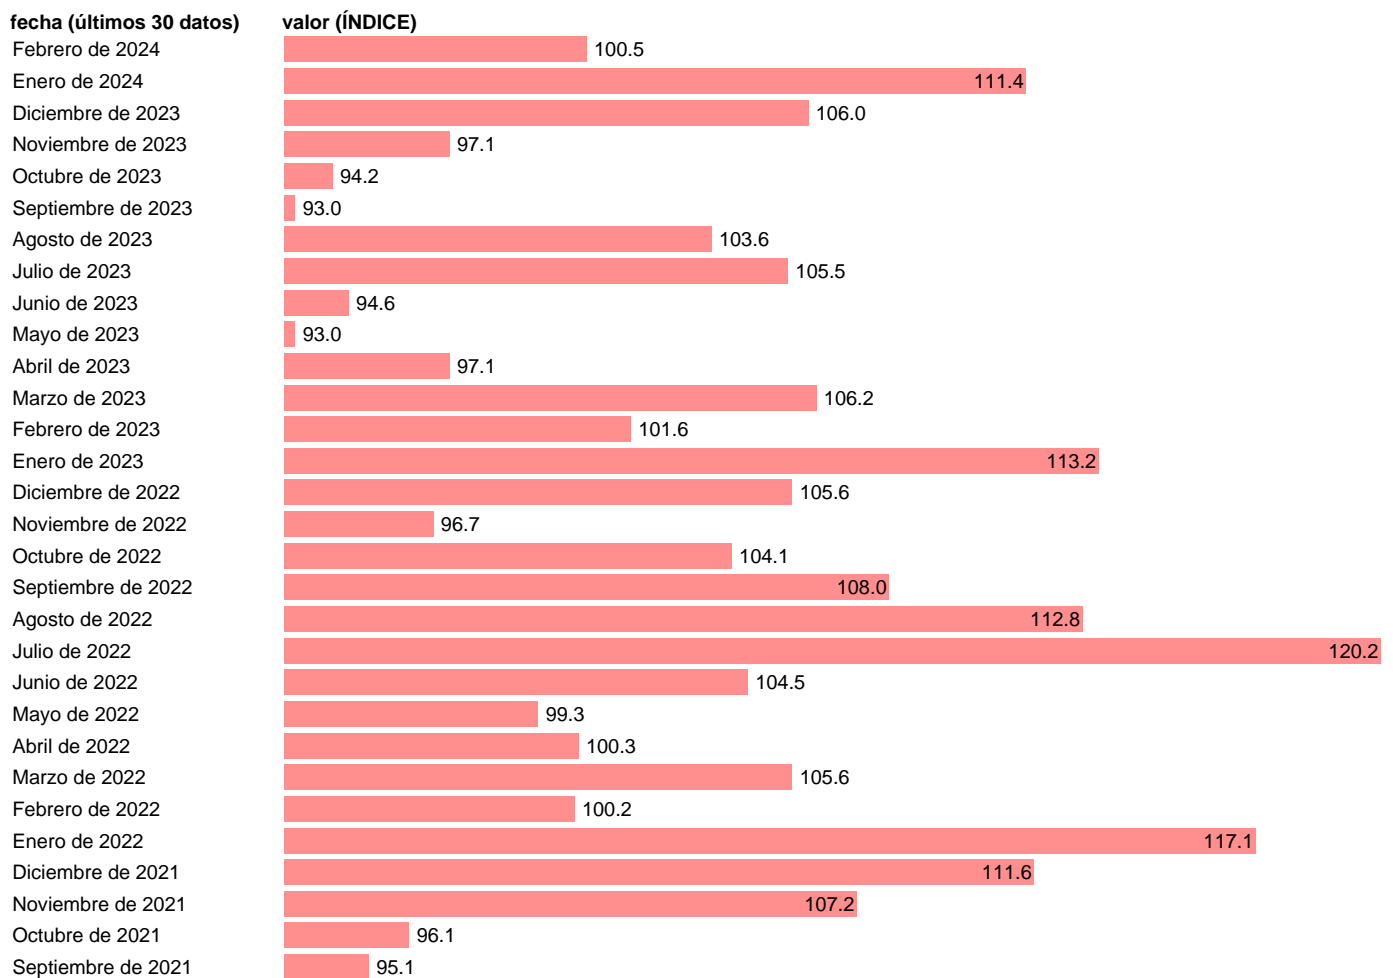

INDICE PRODUCCION INDUSTRIAL. SUMINISTRO DE ELECTRICIDAD, GAS, AC. CCAL

Estadística: [INDICE PRODUCCION INDUSTRIAL. SUMINISTRO DE ELECTRICIDAD, GAS, AC. CCAL](#)

Enlace permanente (Permalink): <https://tematicas.org/M1/229300cc/>

Notas: Índice de producción industrial de la zona euro (www.ine.es/dyngs/IOE/es/operacion.htm?numinv=30050).

Fuente: **INE.**

Frecuencia: **Mensual.**

Unidades: **ÍNDICE.**

Datos disponibles desde **Enero de 1992** hasta **Febrero de 2024**.

Valor más alto alcanzado en Enero de 2006: **140.2**.

Valor más bajo alcanzado en Agosto de 1992: **66.4**.

[Pulse aquí](#) para acceder a los datos completos actualizados y a la representación gráfica estadística.