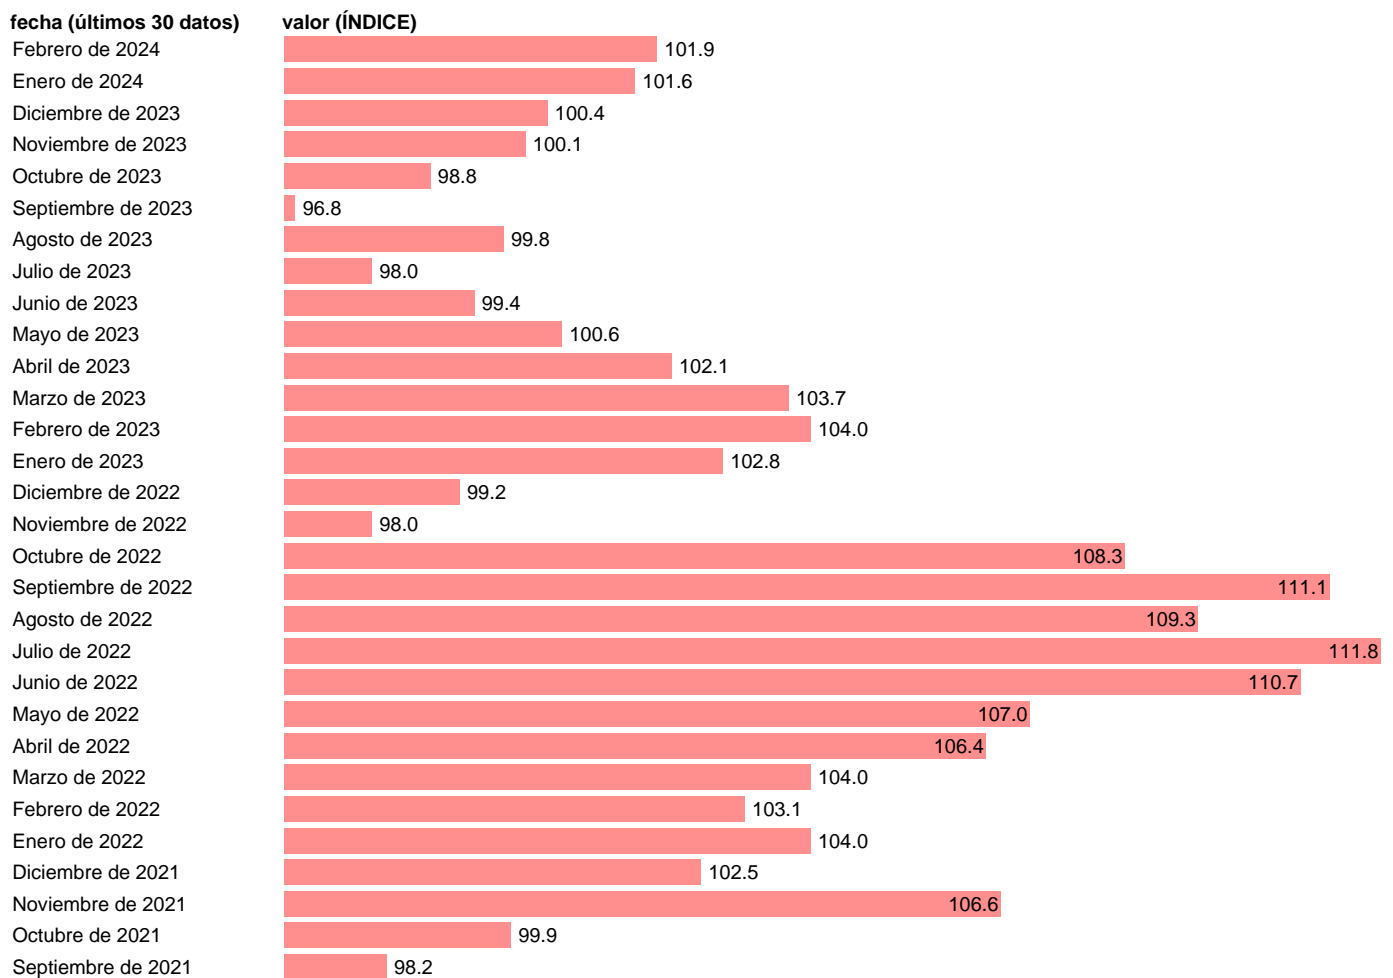

INDICE PRODUCCION INDUSTRIAL. SUMINISTRO DE ELECTRICIDAD, GAS, AC. CVEC

Estadística: [INDICE PRODUCCION INDUSTRIAL. SUMINISTRO DE ELECTRICIDAD, GAS, AC. CVEC](#)

Enlace permanente (Permalink): <https://tematicas.org/M1/229300cc.d/>

Notas: Índice de producción industrial de la zona euro (www.ine.es/dyngs/IOE/es/operacion.htm?numinv=30050).

Fuente: INE.

Frecuencia: Mensual.

Unidades: ÍNDICE.

Datos disponibles desde Enero de 1992 hasta Febrero de 2024.

Valor más alto alcanzado en Febrero de 2008: 128.

Valor más bajo alcanzado en Diciembre de 1992: 71.8.

[Pulse aquí](#) para acceder a los datos completos actualizados y a la representación gráfica estadística.