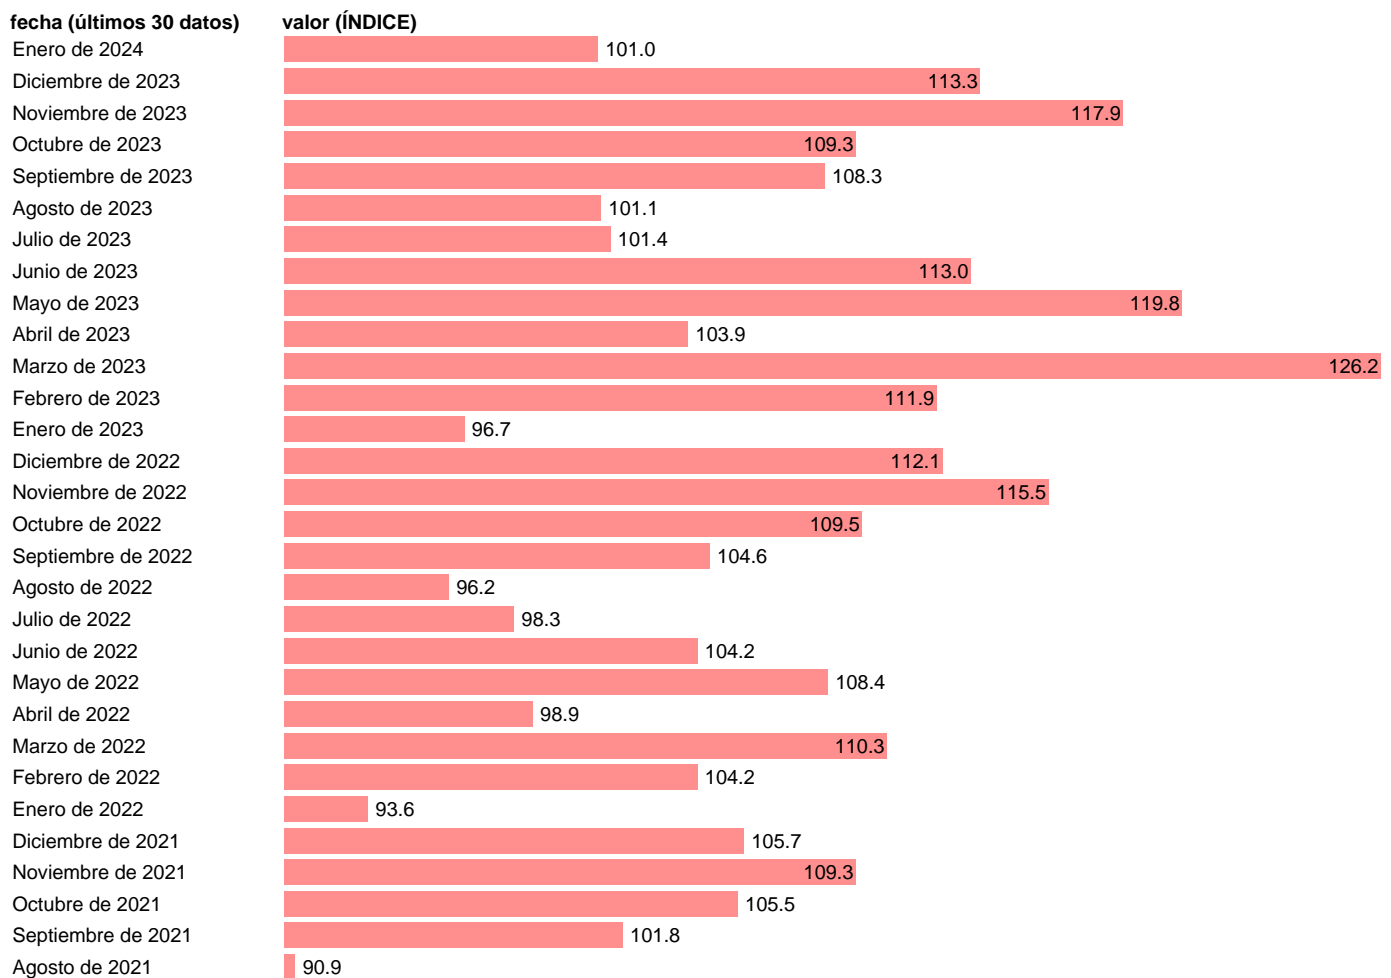

Notas: Índice de producción industrial de la zona euro (www.ine.es/dyngs/IOE/es/operacion.htm?numinv=30050).

Fuente: **INE.**

Frecuencia: **Mensual.**

Unidades: **ÍNDICE.**

Datos disponibles desde **Enero de 1975** hasta **Enero de 2024**.

Valor más alto alcanzado en Mayo de 2001: **220.5**.

Valor más bajo alcanzado en Marzo de 1979: **38.6**.

[Pulse aquí](#) para acceder a los datos completos actualizados y a la representación gráfica estadística.