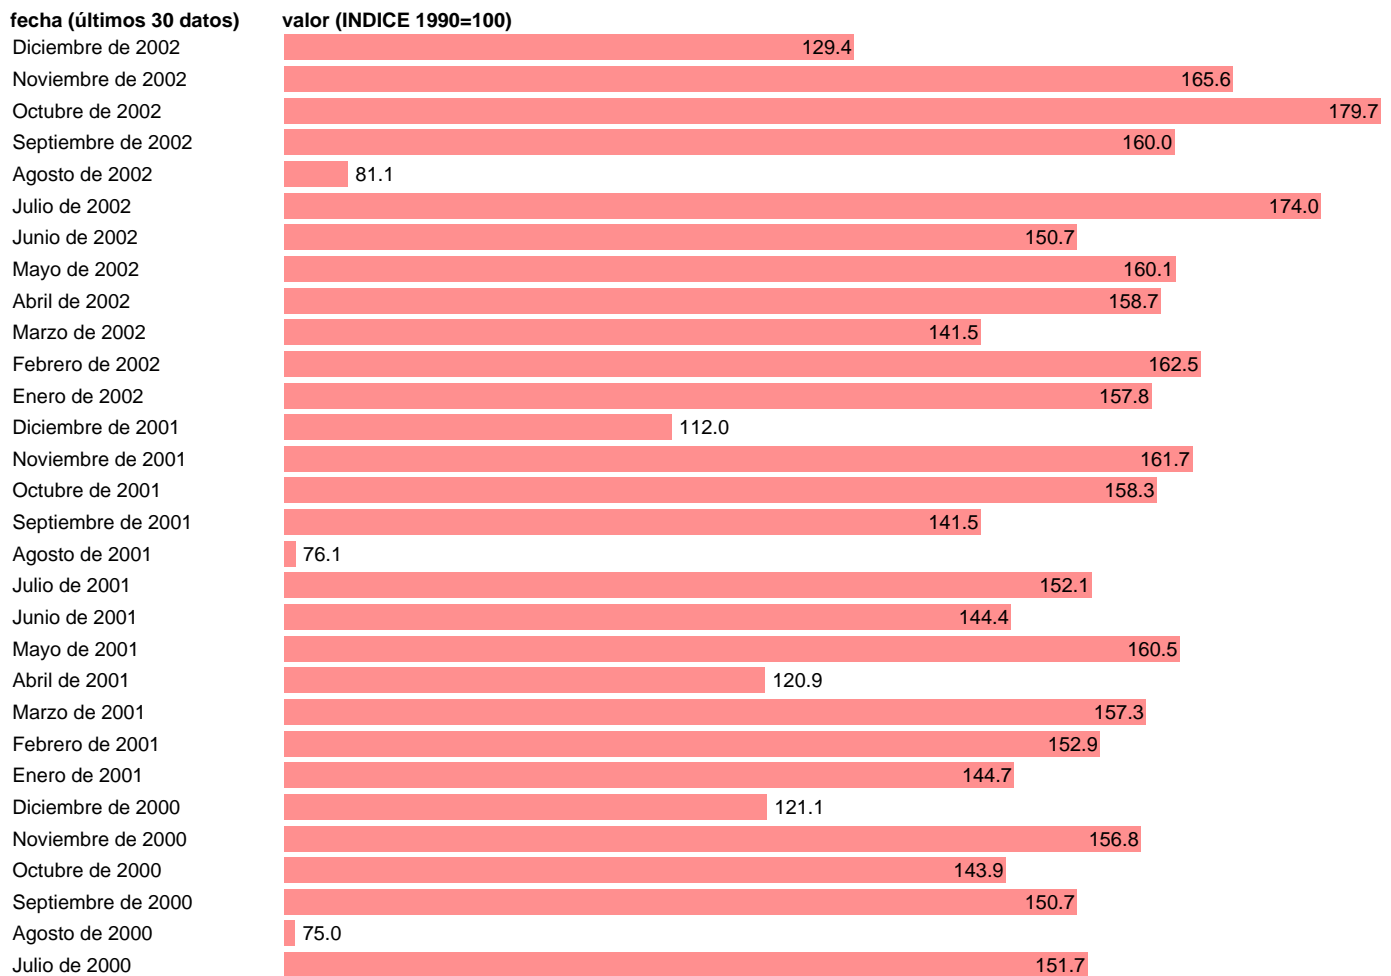

## IPI PRODUCTOS FARMACEUTICOS Y QUIMICOS DE CONSUMO

Estadística: [IPI PRODUCTOS FARMACEUTICOS Y QUIMICOS DE CONSUMO](#)

Enlace permanente (Permalink): <https://tematicas.org/M1/22v5240/>

Notas: **ACTUALIZA: SGACPE (AREA COYUNTURA NACIONAL)**

Fuente: **INE.**

Frecuencia: **Mensual.**

Unidades: **INDICE 1990=100.**

Datos disponibles desde **Enero de 1975** hasta **Diciembre de 2002.**

Valor más alto alcanzado en Octubre de 2002: **179.7.**

Valor más bajo alcanzado en Agosto de 1982: **28.2.**

[Pulse aquí](#) para acceder a los datos completos actualizados y a la representación gráfica estadística.