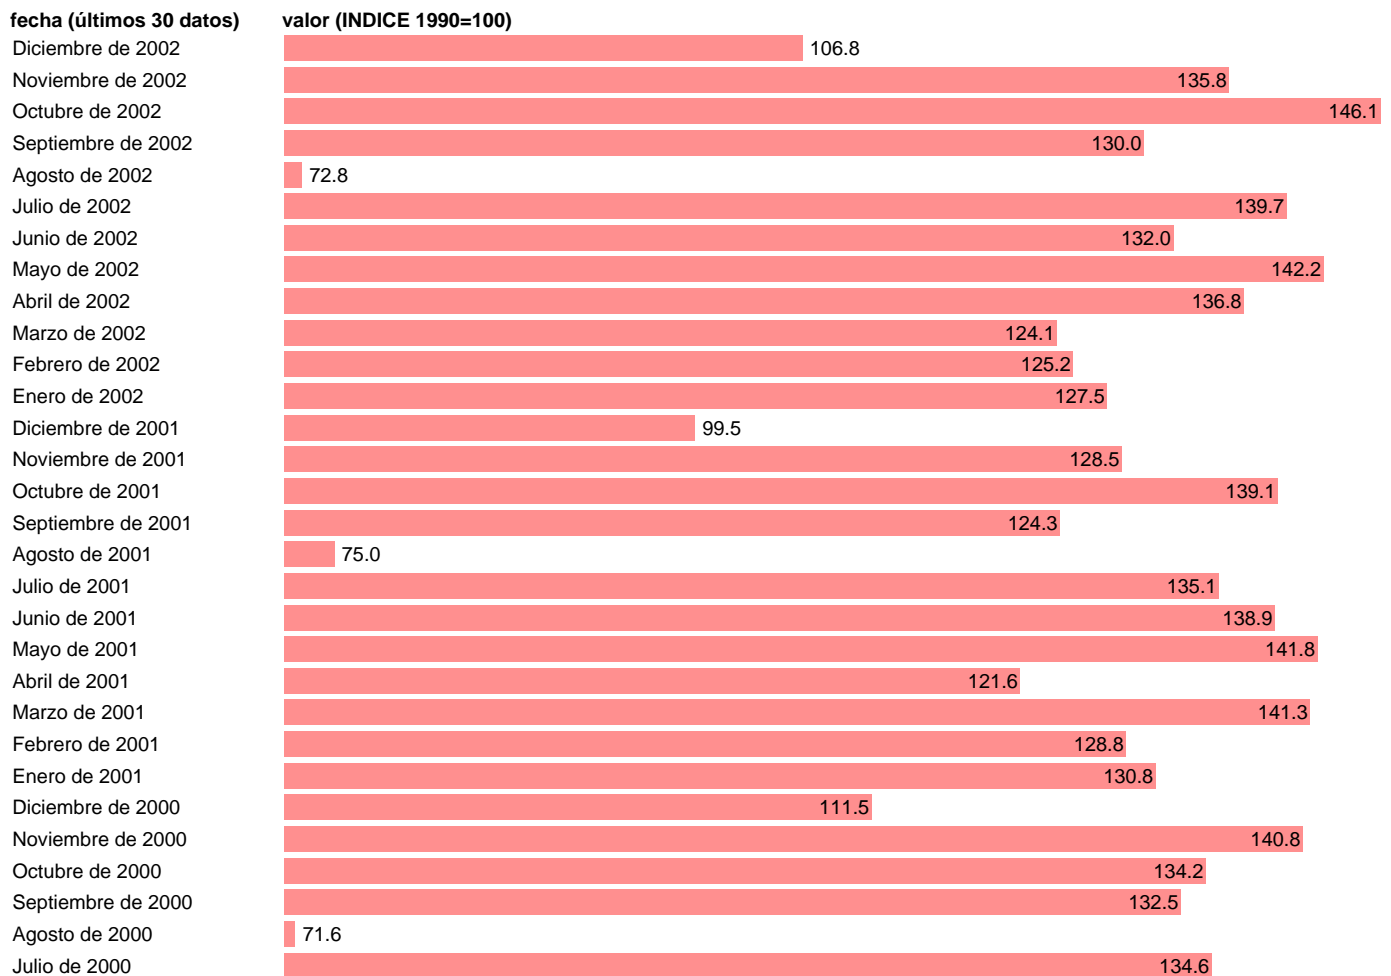

IPI OTROS BIENES INTERMEDIOS

Estadística: [IPI OTROS BIENES INTERMEDIOS](#)

Enlace permanente (Permalink): <https://tematicas.org/M1/22v7400/>

Notas: **ACTUALIZA: SGACPE (AREA COYUNTURA NACIONAL)**

Fuente: **INE.**

Frecuencia: **Mensual.**

Unidades: **INDICE 1990=100.**

Datos disponibles desde **Enero de 1975** hasta **Diciembre de 2002.**

Valor más alto alcanzado en Marzo de 2000: **146.9.**

Valor más bajo alcanzado en Agosto de 1993: **33.1.**

[Pulse aquí](#) para acceder a los datos completos actualizados y a la representación gráfica estadística.