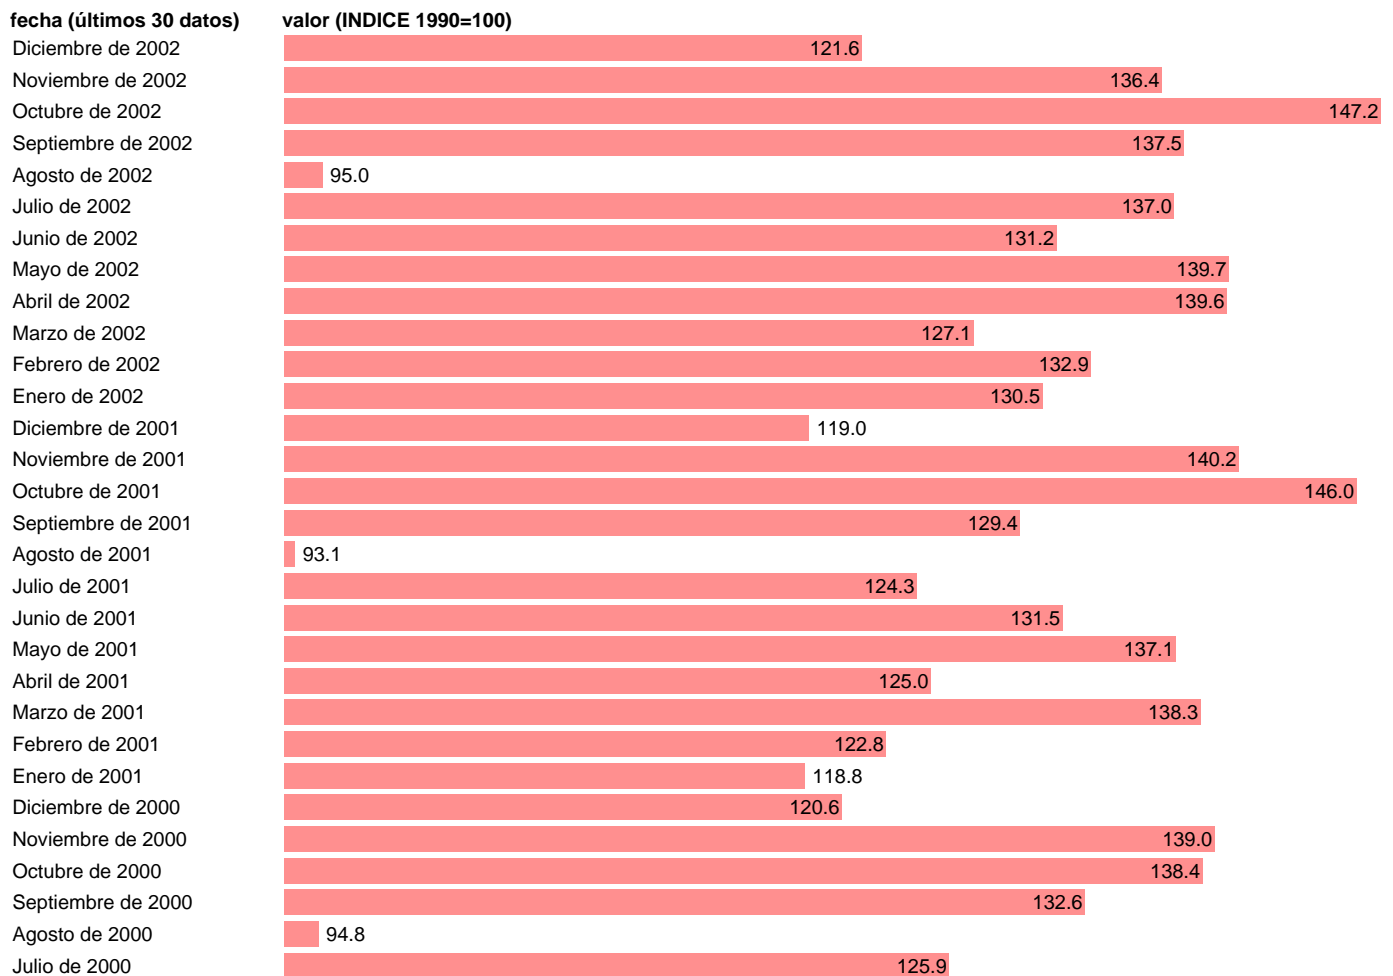

IPI OTRAS MANUFACTURAS DE CONSUMO

Estadística: [IPI OTRAS MANUFACTURAS DE CONSUMO](#)

Enlace permanente (Permalink): <https://tematicas.org/M1/22v5250/>

Notas: **ACTUALIZA: SGACPE (AREA COYUNTURA NACIONAL)**

Fuente: **INE.**

Frecuencia: **Mensual.**

Unidades: **INDICE 1990=100.**

Datos disponibles desde **Enero de 1975** hasta **Diciembre de 2002.**

Valor más alto alcanzado en Octubre de 2002: **147.2.**

Valor más bajo alcanzado en Agosto de 1975: **39.7.**

[Pulse aquí](#) para acceder a los datos completos actualizados y a la representación gráfica estadística.