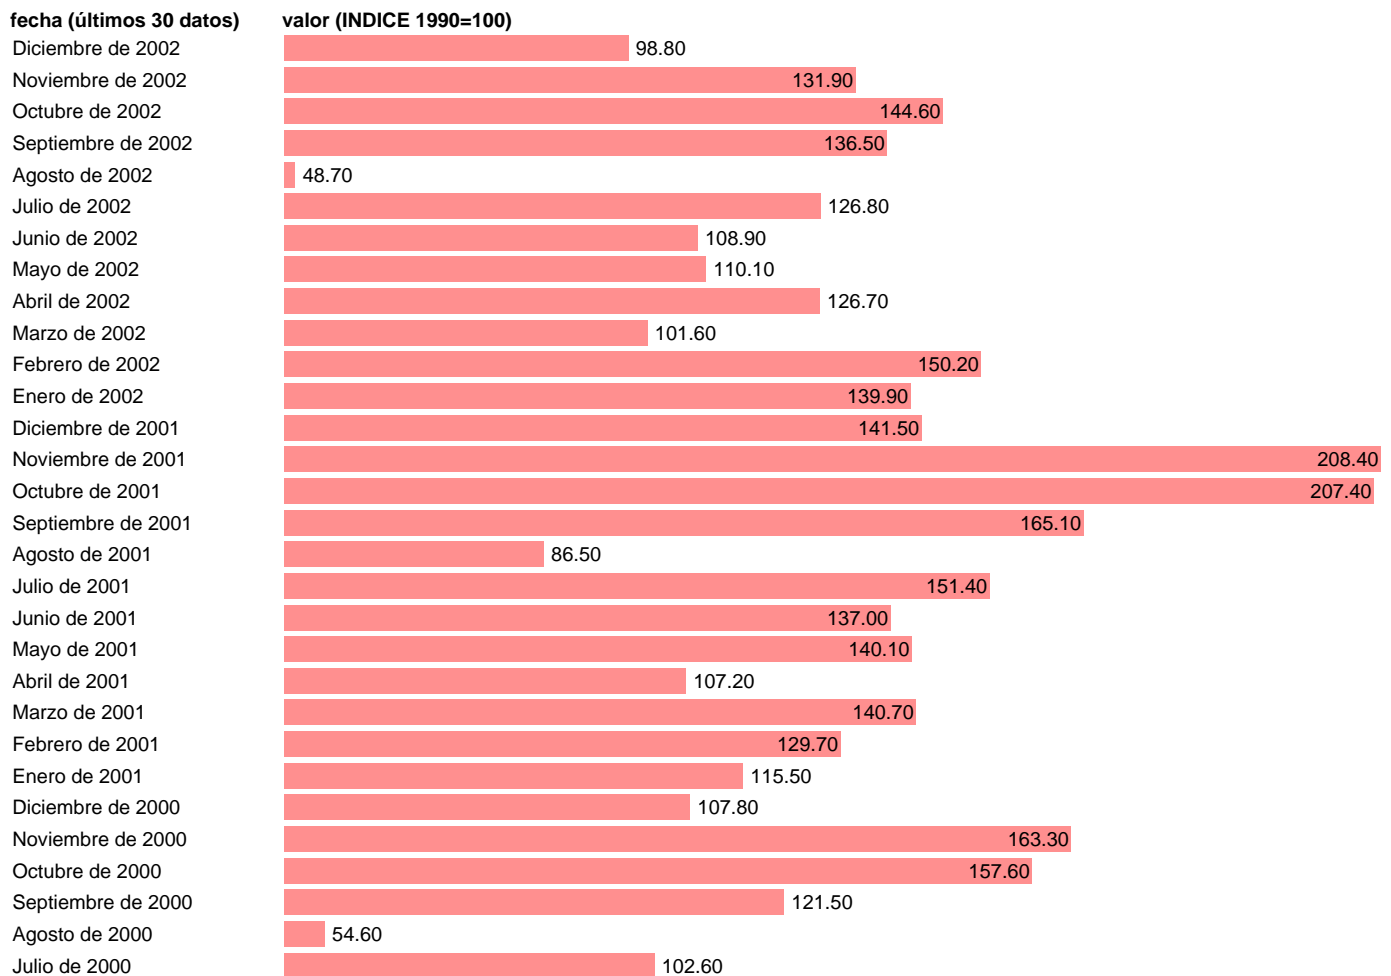

IPI OTRAS INDUSTRIAS MANUFACTURERAS

Estadística: [IPI OTRAS INDUSTRIAS MANUFACTURERAS](#)

Enlace permanente (Permalink): <https://tematicas.org/M1/22v4800/>

Notas: **ACTUALIZA: SGACPE (AREA COYUNTURA NACIONAL)**

Fuente: **INE.**

Frecuencia: **Mensual.**

Unidades: **INDICE 1990=100.**

Datos disponibles desde **Octubre de 1991** hasta **Diciembre de 2002.**

Valor más alto alcanzado en Noviembre de 2001: **208.4.**

Valor más bajo alcanzado en Agosto de 1993: **32.4.**

[Pulse aquí](#) para acceder a los datos completos actualizados y a la representación gráfica estadística.