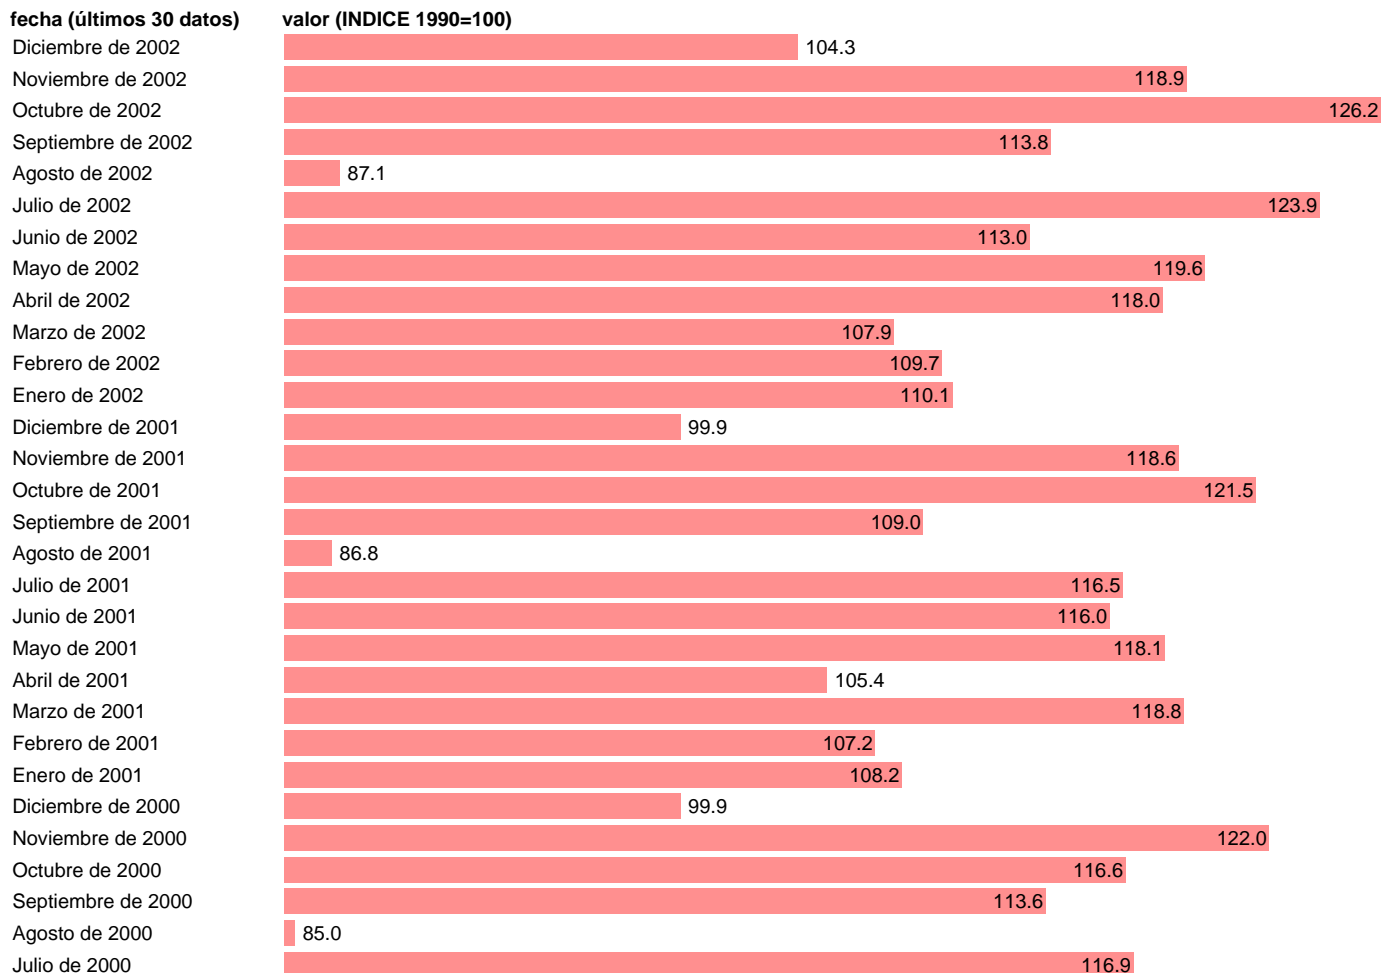

IPI OTRAS INDUSTRIAS MANUFACTURERAS

Estadística: [IPI OTRAS INDUSTRIAS MANUFACTURERAS](#)

Enlace permanente (Permalink): <https://tematicas.org/M1/22v4000/>

Notas: **ACTUALIZA: SGACPE (AREA COYUNTURA NACIONAL) NOTA: SU PONDERACION DENTRO DEL IPI GENERAL ES DE UN 35,4%.**

Fuente: **INE.**

Frecuencia: **Mensual.**

Unidades: **INDICE 1990=100.**

Datos disponibles desde **Enero de 1975** hasta **Diciembre de 2002.**

Valor más alto alcanzado en Octubre de 2002: **126.2.**

Valor más bajo alcanzado en Agosto de 1981: **53.3.**

[Pulse aquí](#) para acceder a los datos completos actualizados y a la representación gráfica estadística.