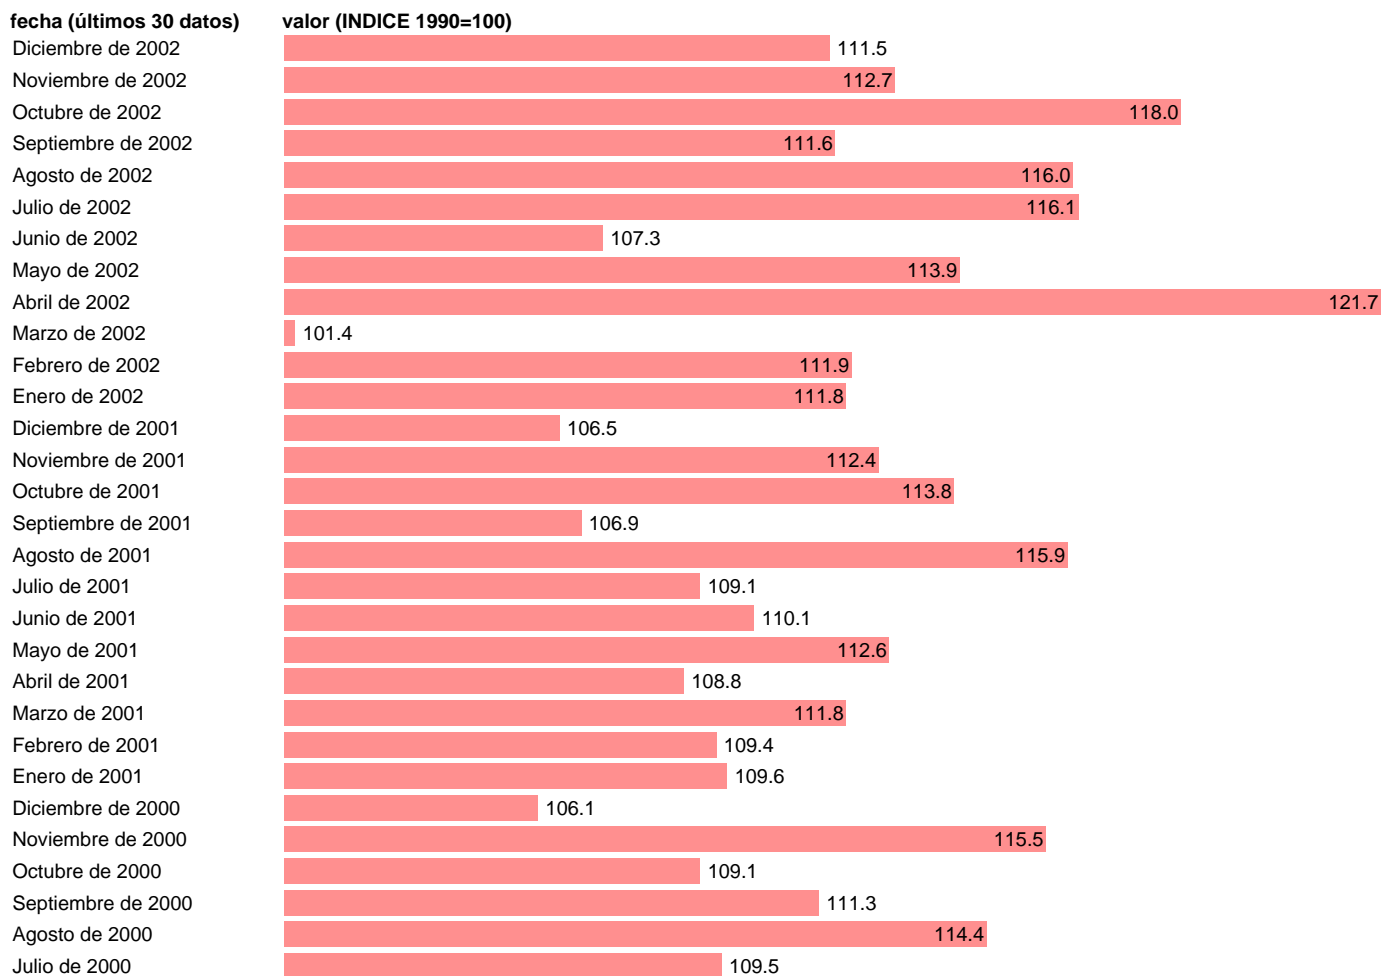

IPI OTRAS INDUSTRIAS MANUFACTURERAS CVEC

Estadística: [IPI OTRAS INDUSTRIAS MANUFACTURERAS CVEC](#)

Enlace permanente (Permalink): <https://tematicas.org/M1/22v4000.d/>

Notas: **ACTUALIZA: SGACPE (ÁREA COYUNTURA NACIONAL) METODO: X-11 ARIMA. RESTO NOTAS VER SERIE ORIGINAL**

Fuente: **INE/MINISTERIO ECONOMIA:SGACPE.**

Frecuencia: **Mensual.**

Unidades: **INDICE 1990=100.**

Datos disponibles desde **Enero de 1977** hasta **Diciembre de 2002.**

Valor más alto alcanzado en Abril de 2002: **121.7.**

Valor más bajo alcanzado en Noviembre de 1977: **79.3.**

[Pulse aquí](#) para acceder a los datos completos actualizados y a la representación gráfica estadística.