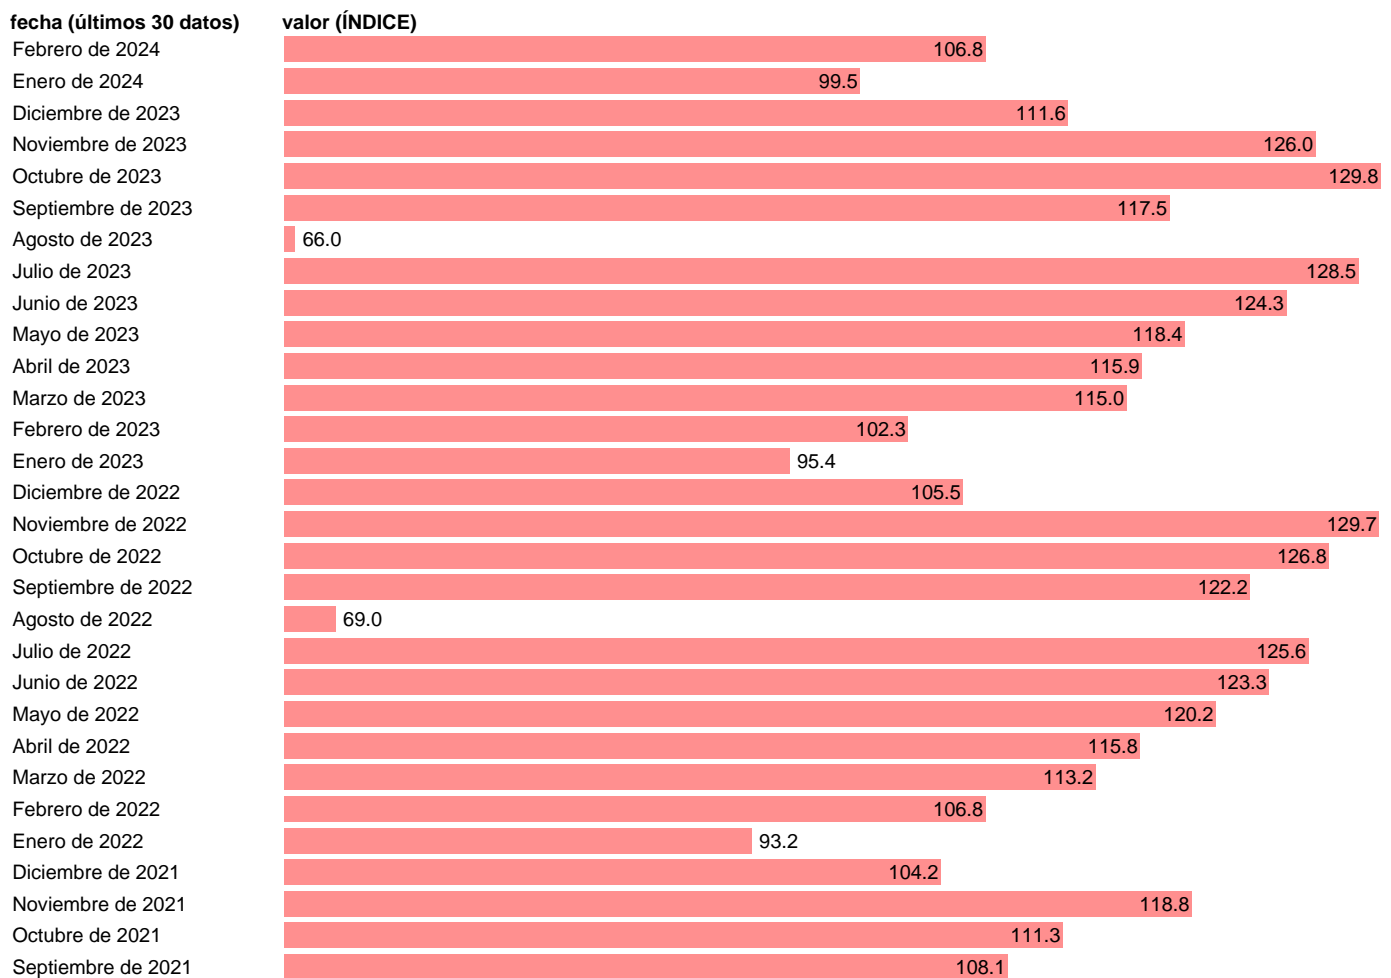

INDICE PRODUCCION INDUSTRIAL. OTRAS INDUSTRIAS MANUFACTURERAS. CCAL

Estadística: [INDICE PRODUCCION INDUSTRIAL. OTRAS INDUSTRIAS MANUFACTURERAS. CCAL](#)

Enlace permanente (Permalink): <https://tematicas.org/M1/229232cc/>

Notas: Índice de producción industrial de la zona euro (www.ine.es/dyngs/IOE/es/operacion.htm?numinv=30050).

Fuente: INE.

Frecuencia: Mensual.

Unidades: ÍNDICE.

Datos disponibles desde Enero de 1992 hasta Febrero de 2024.

Valor más alto alcanzado en Octubre de 2023: 129.8.

Valor más bajo alcanzado en Agosto de 1994: 39.7.

[Pulse aquí](#) para acceder a los datos completos actualizados y a la representación gráfica estadística.