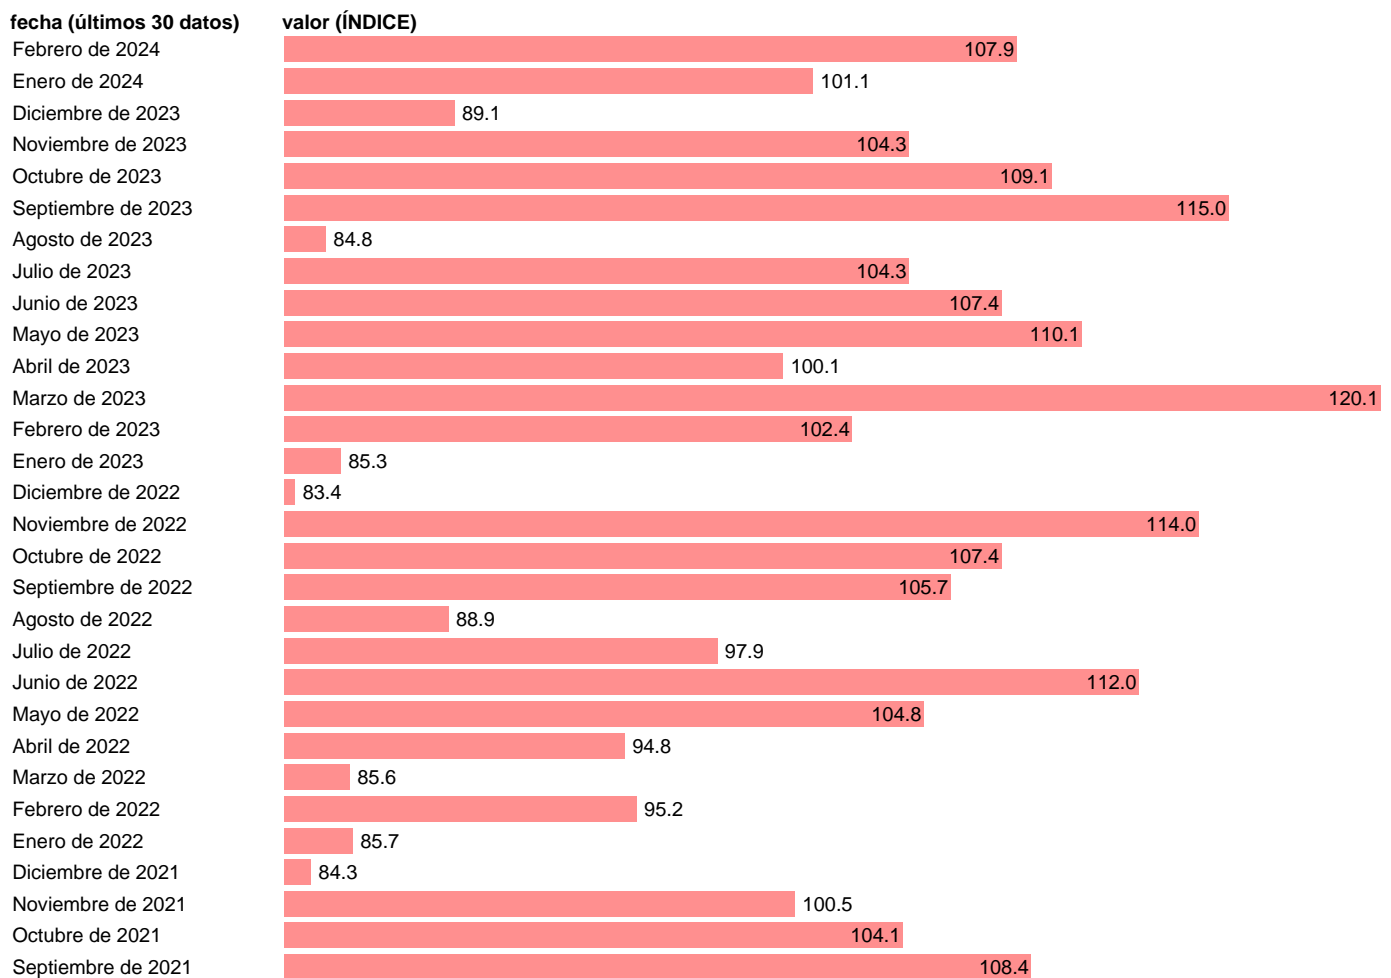

## INDICE PRODUCCION INDUSTRIAL. OTRAS INDUSTRIAS EXTRACTIVAS

Estadística: [INDICE PRODUCCION INDUSTRIAL. OTRAS INDUSTRIAS EXTRACTIVAS](#)

Enlace permanente (Permalink): <https://tematicas.org/M1/229120/>

Notas: Índice de producción industrial de la zona euro ([www.ine.es/dyngs/IOE/es/operacion.htm?numinv=30050](http://www.ine.es/dyngs/IOE/es/operacion.htm?numinv=30050)).

Fuente: INE.

Frecuencia: Mensual.

Unidades: ÍNDICE.

Datos disponibles desde Enero de 1975 hasta Febrero de 2024.

Valor más alto alcanzado en Diciembre de 1977: 430.8.

Valor más bajo alcanzado en Junio de 1975: 24.4.

[Pulse aquí](#) para acceder a los datos completos actualizados y a la representación gráfica estadística.