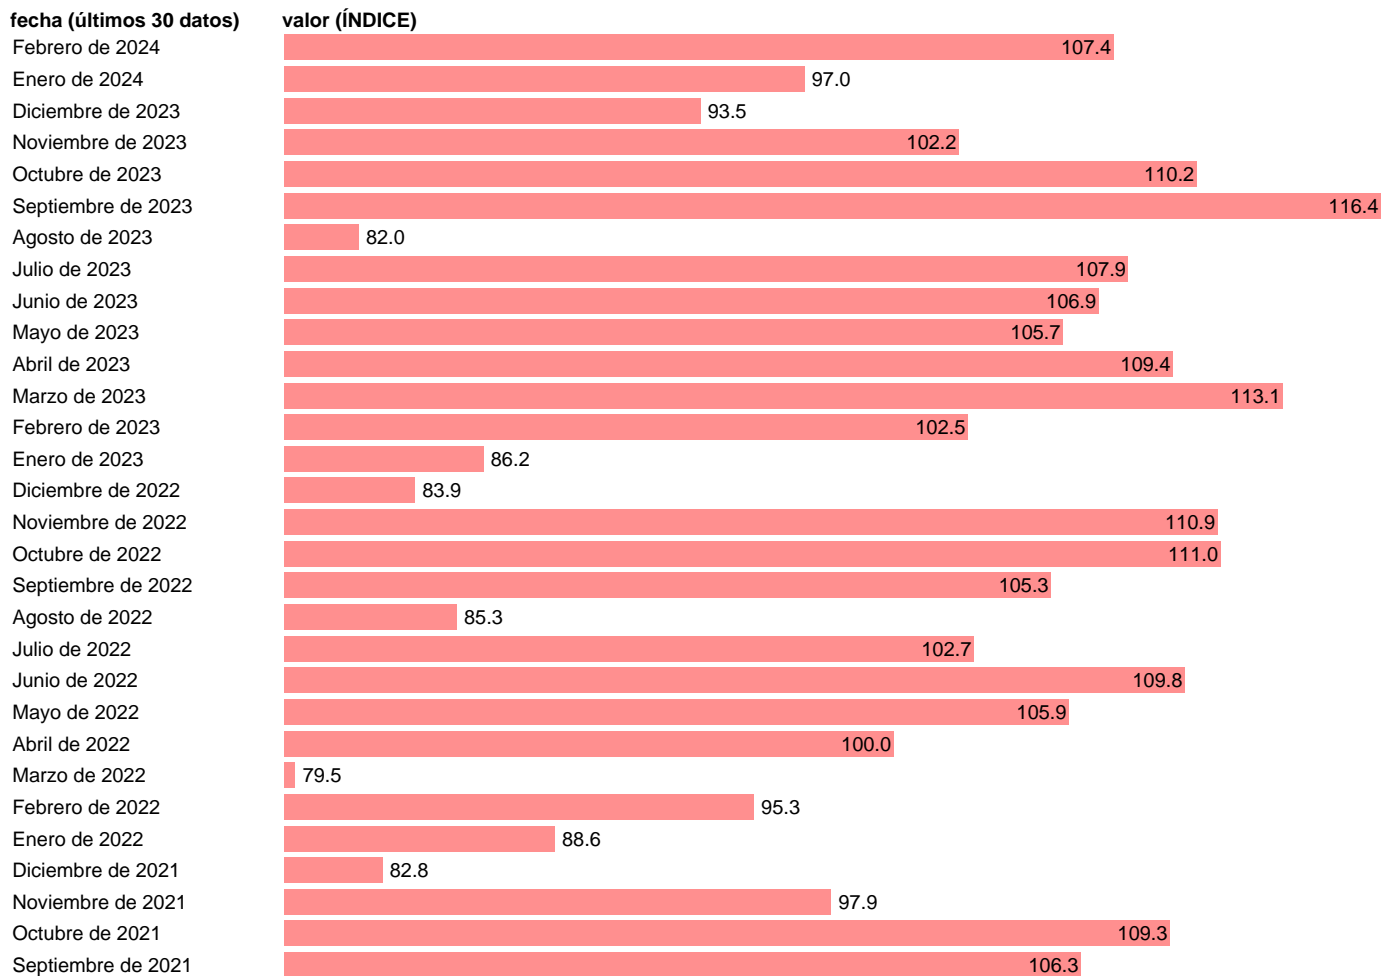

INDICE PRODUCCION INDUSTRIAL. OTRAS INDUSTRIAS EXTRACTIVAS. CCAL

Estadística: [INDICE PRODUCCION INDUSTRIAL. OTRAS INDUSTRIAS EXTRACTIVAS. CCAL](#)

Enlace permanente (Permalink): <https://tematicas.org/M1/229120cc/>

Notas: Índice de producción industrial de la zona euro (www.ine.es/dyngs/IOE/es/operacion.htm?numinv=30050).

Fuente: **INE.**

Frecuencia: **Mensual.**

Unidades: **ÍNDICE.**

Datos disponibles desde **Enero de 1992** hasta **Febrero de 2024**.

Valor más alto alcanzado en Junio de 2006: **303**.

Valor más bajo alcanzado en Abril de 2020: **51.9**.

[Pulse aquí](#) para acceder a los datos completos actualizados y a la representación gráfica estadística.