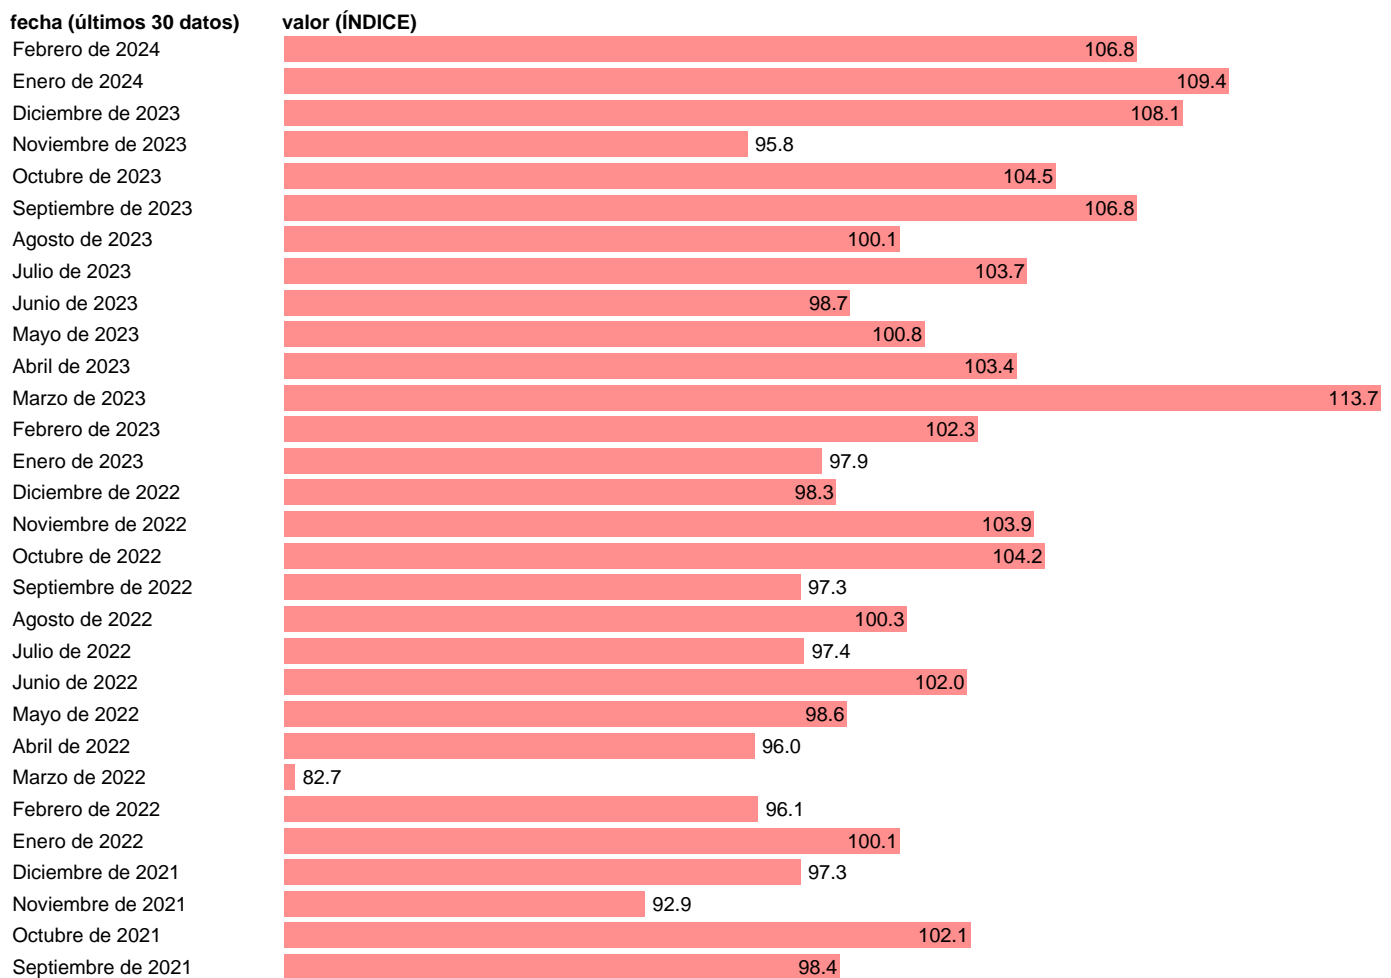

INDICE PRODUCCION INDUSTRIAL. OTRAS INDUSTRIAS EXTRACTIVAS. CVEC

Estadística: [INDICE PRODUCCION INDUSTRIAL. OTRAS INDUSTRIAS EXTRACTIVAS. CVEC](#)

Enlace permanente (Permalink): <https://tematicas.org/M1/229120cc.d/>

Notas: Índice de producción industrial de la zona euro (www.ine.es/dyngs/IOE/es/operacion.htm?numinv=30050).

Fuente: INE.

Frecuencia: Mensual.

Unidades: ÍNDICE.

Datos disponibles desde Enero de 1992 hasta Febrero de 2024.

Valor más alto alcanzado en Diciembre de 2006: 275.5.

Valor más bajo alcanzado en Abril de 2020: 51.5.

[Pulse aquí](#) para acceder a los datos completos actualizados y a la representación gráfica estadística.