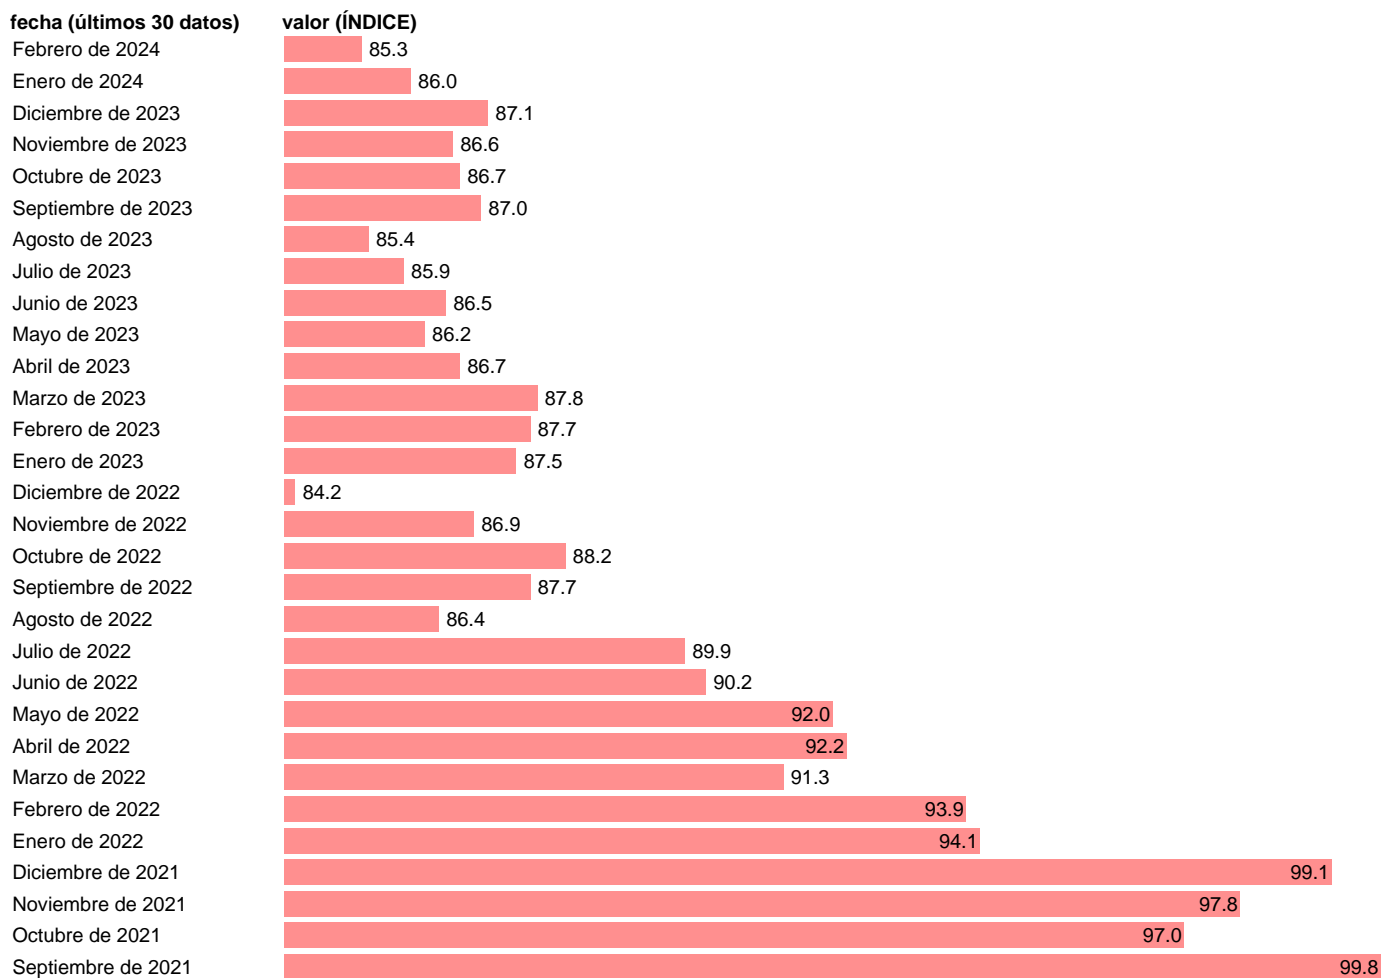

## INDICE PRODUCCION INDUSTRIAL. METALURGIA. CVEC

Estadística: [INDICE PRODUCCION INDUSTRIAL. METALURGIA. CVEC](#)

Enlace permanente (Permalink): <https://tematicas.org/M1/229224cc.d/>

Notas: Índice de producción industrial de la zona euro ([www.ine.es/dyngs/IOE/es/operacion.htm?numinv=30050](http://www.ine.es/dyngs/IOE/es/operacion.htm?numinv=30050)).

Fuente: **INE.**

Frecuencia: **Mensual.**

Unidades: **ÍNDICE.**

Datos disponibles desde **Enero de 1992** hasta **Febrero de 2024**.

Valor más alto alcanzado en Abril de 2008: **135.8**.

Valor más bajo alcanzado en Abril de 2020: **58.2**.

[Pulse aquí](#) para acceder a los datos completos actualizados y a la representación gráfica estadística.