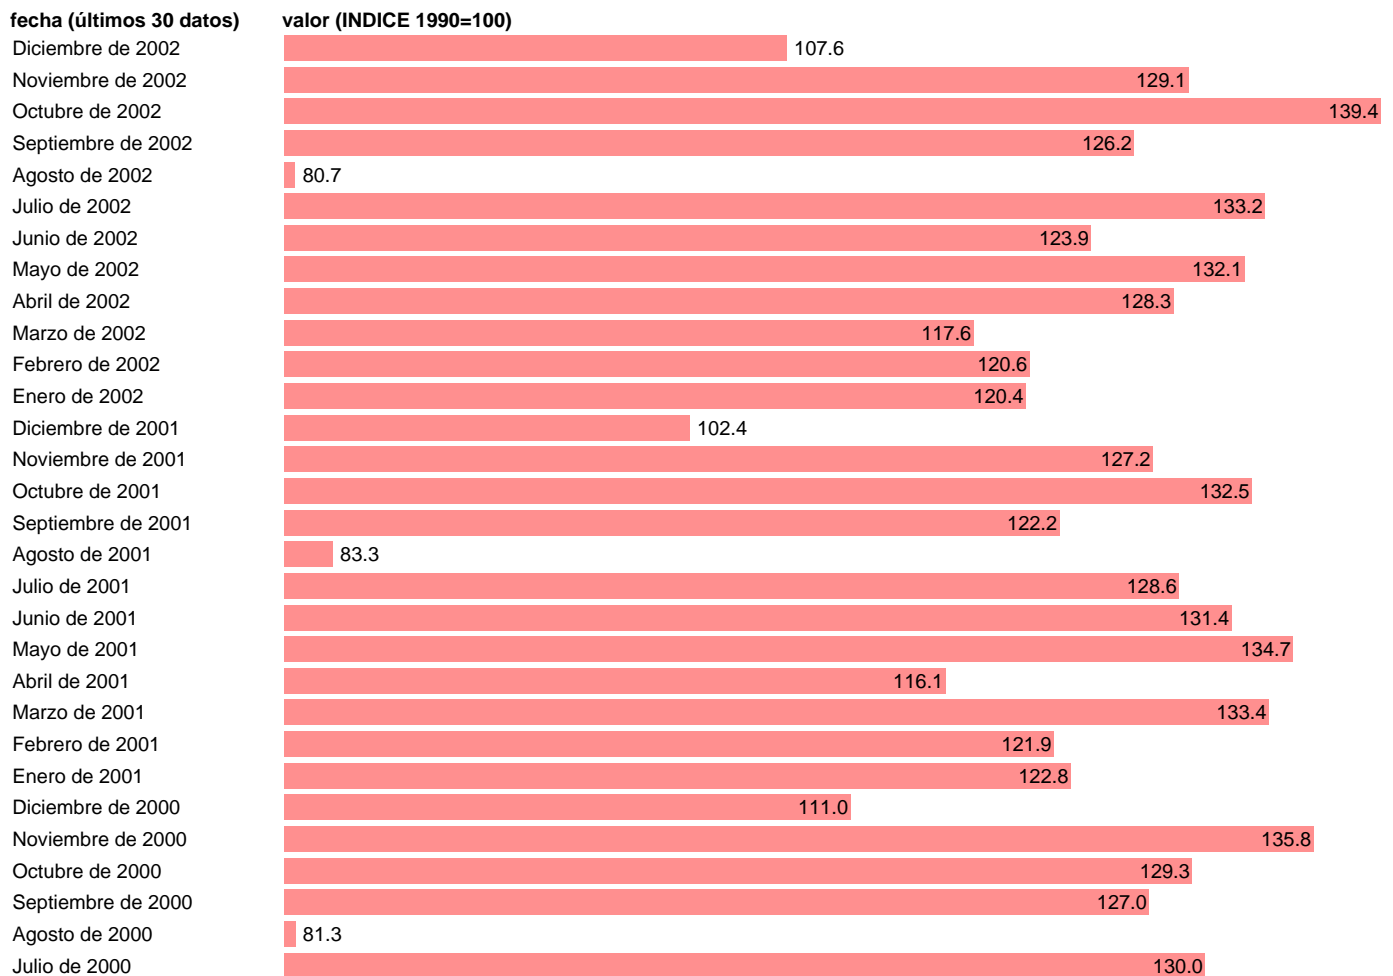

IPI MANUFACTURAS

Estadística: [IPI MANUFACTURAS](#)

Enlace permanente (Permalink): <https://tematicas.org/M1/22v0010/>

Notas: **ACTUALIZA: SGACPE (AREA COYUNTURA NACIONAL)**

Fuente: **INE.**

Frecuencia: **Mensual.**

Unidades: **INDICE 1990=100.**

Datos disponibles desde **Enero de 1975** hasta **Diciembre de 2002.**

Valor más alto alcanzado en Octubre de 2002: **139.4.**

Valor más bajo alcanzado en Agosto de 1982: **42.1.**

[Pulse aquí](#) para acceder a los datos completos actualizados y a la representación gráfica estadística.