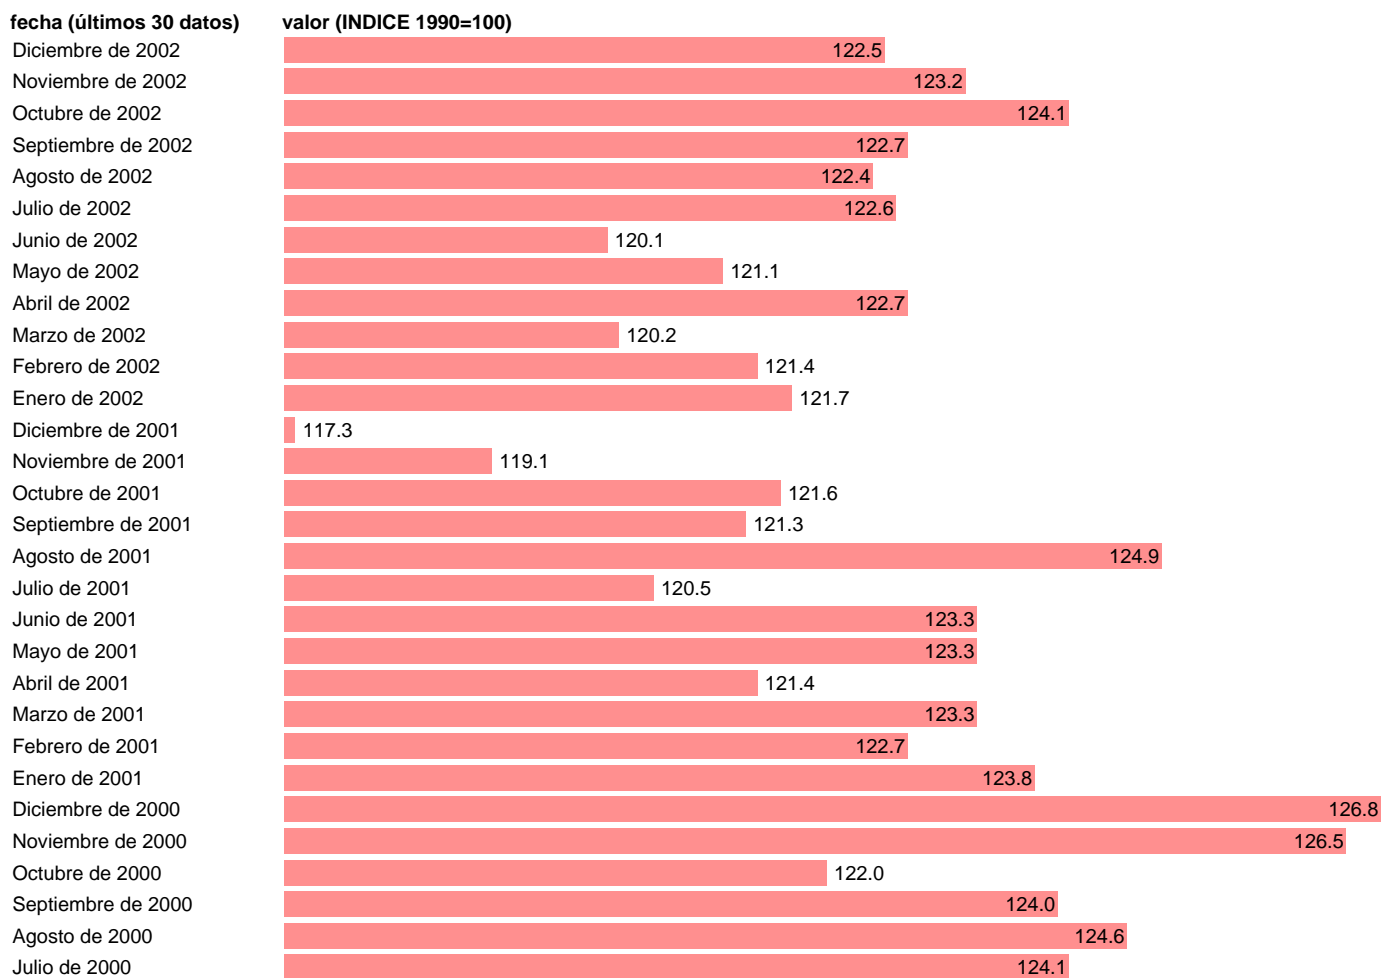

## IPI MANUFACTURAS CVEC

Estadística: [IPI MANUFACTURAS CVEC](#)

Enlace permanente (Permalink): <https://tematicas.org/M1/22v0011.d/>

Notas: **ACTUALIZA: SGACPE (ÁREA COYUNTURA NACIONAL) METODO: SERIE RESULTADO DE DESESTACIONALIZAR CON EL SEATS LA SERIE ORIGINAL FILTRADA DIVIDIDA EN DOS SUBPERÍODOS 1975-91 Y 1992-96, POR EL CAMBIO DE BASE DEL IPI A 1990=100.**

Fuente: **INE/MINISTERIO ECONOMIA:SGACPE.**

Frecuencia: **Mensual.**

Unidades: **INDICE 1990=100.**

Datos disponibles desde **Enero de 1975** hasta **Diciembre de 2002.**

Valor más alto alcanzado en Diciembre de 2000: **126.8.**

Valor más bajo alcanzado en Febrero de 1976: **72.7.**

[Pulse aquí](#) para acceder a los datos completos actualizados y a la representación gráfica estadística.