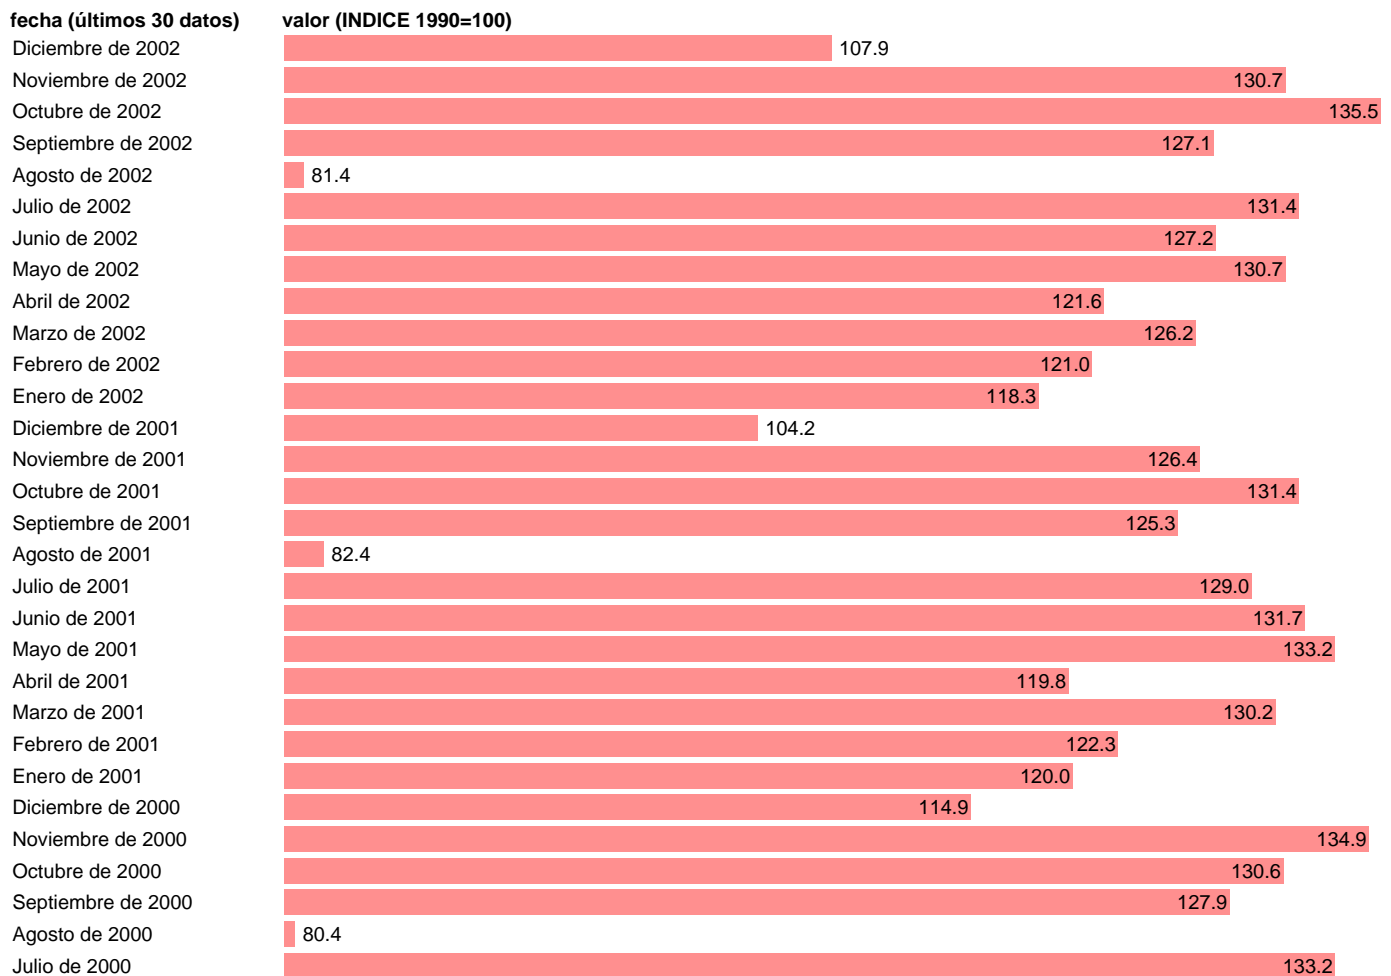

## IPI MANUFACTURAS CCAL

Estadística: [IPI MANUFACTURAS CCAL](#)

Enlace permanente (Permalink): <https://tematicas.org/M1/22v0011/>

Notas: **ACTUALIZA: SGACPE (AREA COYUNTURA NACIONAL)**

Fuente: **INE.**

Frecuencia: **Mensual.**

Unidades: **INDICE 1990=100.**

Datos disponibles desde **Enero de 1975** hasta **Diciembre de 2002.**

Valor más alto alcanzado en Mayo de 2000: **135.5.**

Valor más bajo alcanzado en Agosto de 1982: **41.7.**

[Pulse aquí](#) para acceder a los datos completos actualizados y a la representación gráfica estadística.