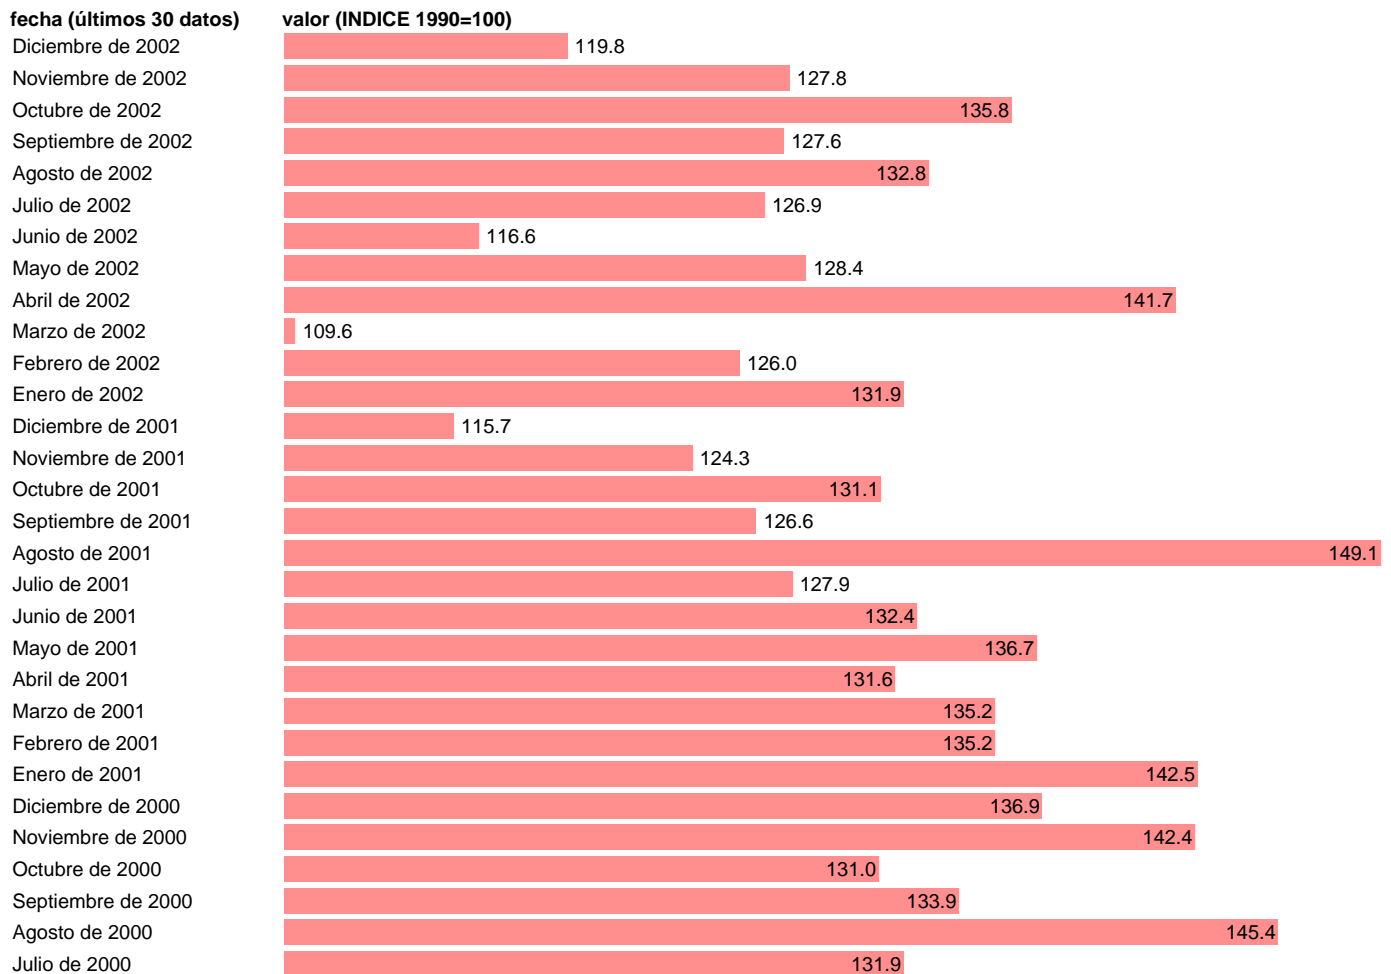

IPI INDUSTRIAS TRANSFORMADORAS DE METALES MECANICA DE PRECISION CVEC

Estadística: [IPI INDUSTRIAS TRANSFORMADORAS DE METALES MECANICA DE PRECISION CVEC](#)

Enlace permanente (Permalink): <https://tematicas.org/M1/22v3000.d/>

Notas: **ACTUALIZA: SGACPE (AREA COYUNTURA NACIONAL) METODO: X-11 ARIMA. RESTO NOTAS VER SERIE ORIGINAL**

Fuente: **INE/MINISTERIO ECONOMIA:SGACPE.**

Frecuencia: **Mensual.**

Unidades: **INDICE 1990=100.**

Datos disponibles desde **Enero de 1977** hasta **Diciembre de 2002.**

Valor más alto alcanzado en Agosto de 2001: **149.1.**

Valor más bajo alcanzado en Agosto de 1982: **55.1.**

[Pulse aquí](#) para acceder a los datos completos actualizados y a la representación gráfica estadística.