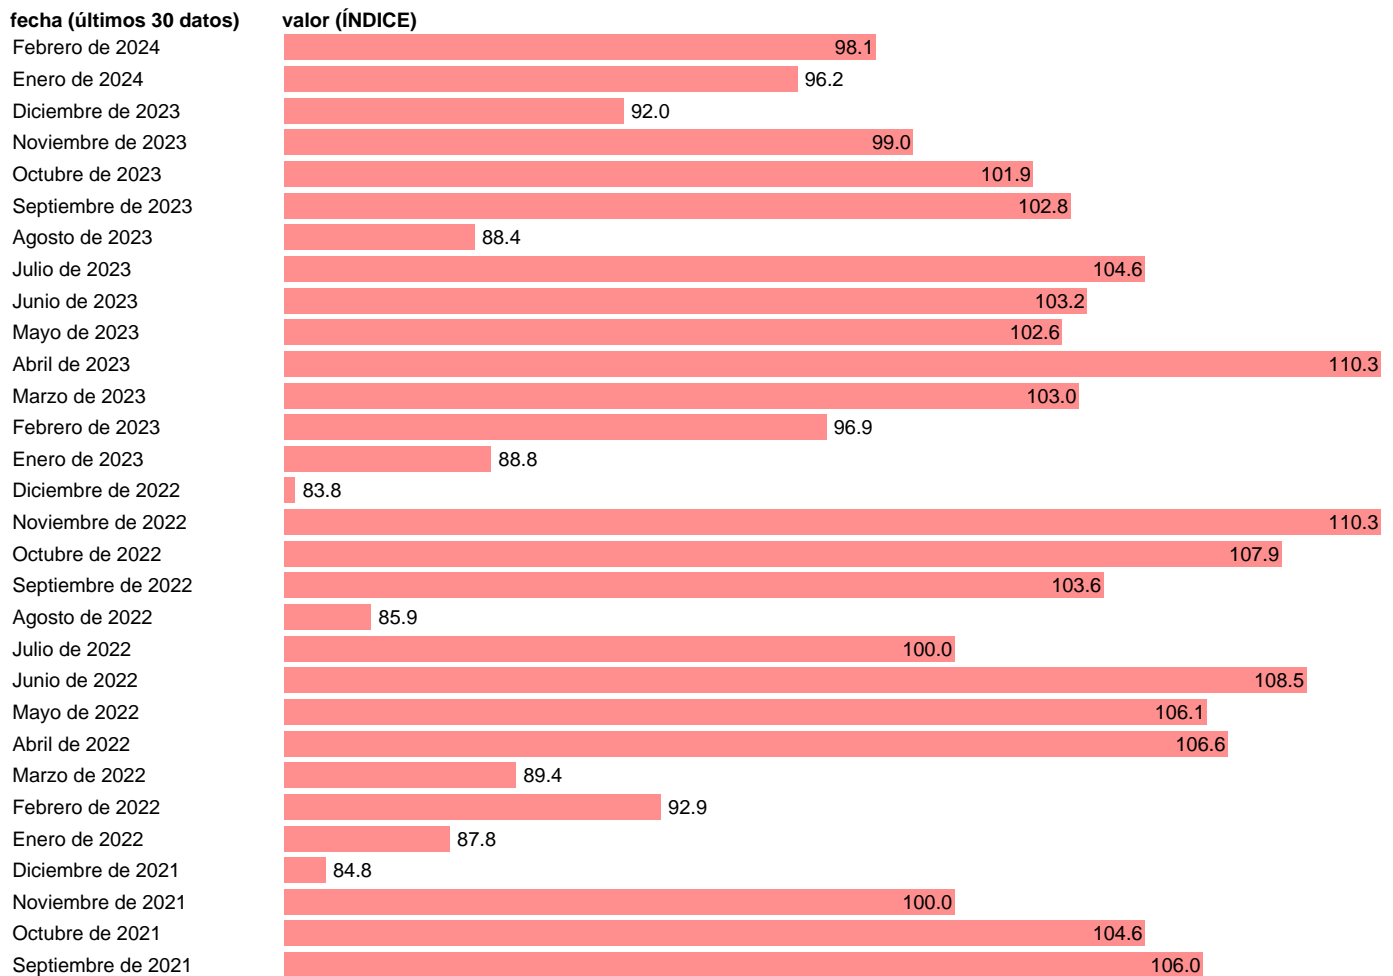

## INDICE PRODUCCION INDUSTRIAL. INDUSTRIAS EXTRACTIVAS. CCAL

Estadística: [INDICE PRODUCCION INDUSTRIAL. INDUSTRIAS EXTRACTIVAS. CCAL](#)

Enlace permanente (Permalink): <https://tematicas.org/M1/229100cc/>

Notas: Índice de producción industrial de la zona euro ([www.ine.es/dyngs/IOE/es/operacion.htm?numinv=30050](http://www.ine.es/dyngs/IOE/es/operacion.htm?numinv=30050)).

Fuente: INE.

Frecuencia: Mensual.

Unidades: ÍNDICE.

Datos disponibles desde Enero de 1992 hasta Febrero de 2024.

Valor más alto alcanzado en Junio de 1995: 421.5.

Valor más bajo alcanzado en Abril de 2020: 56.7.

[Pulse aquí](#) para acceder a los datos completos actualizados y a la representación gráfica estadística.