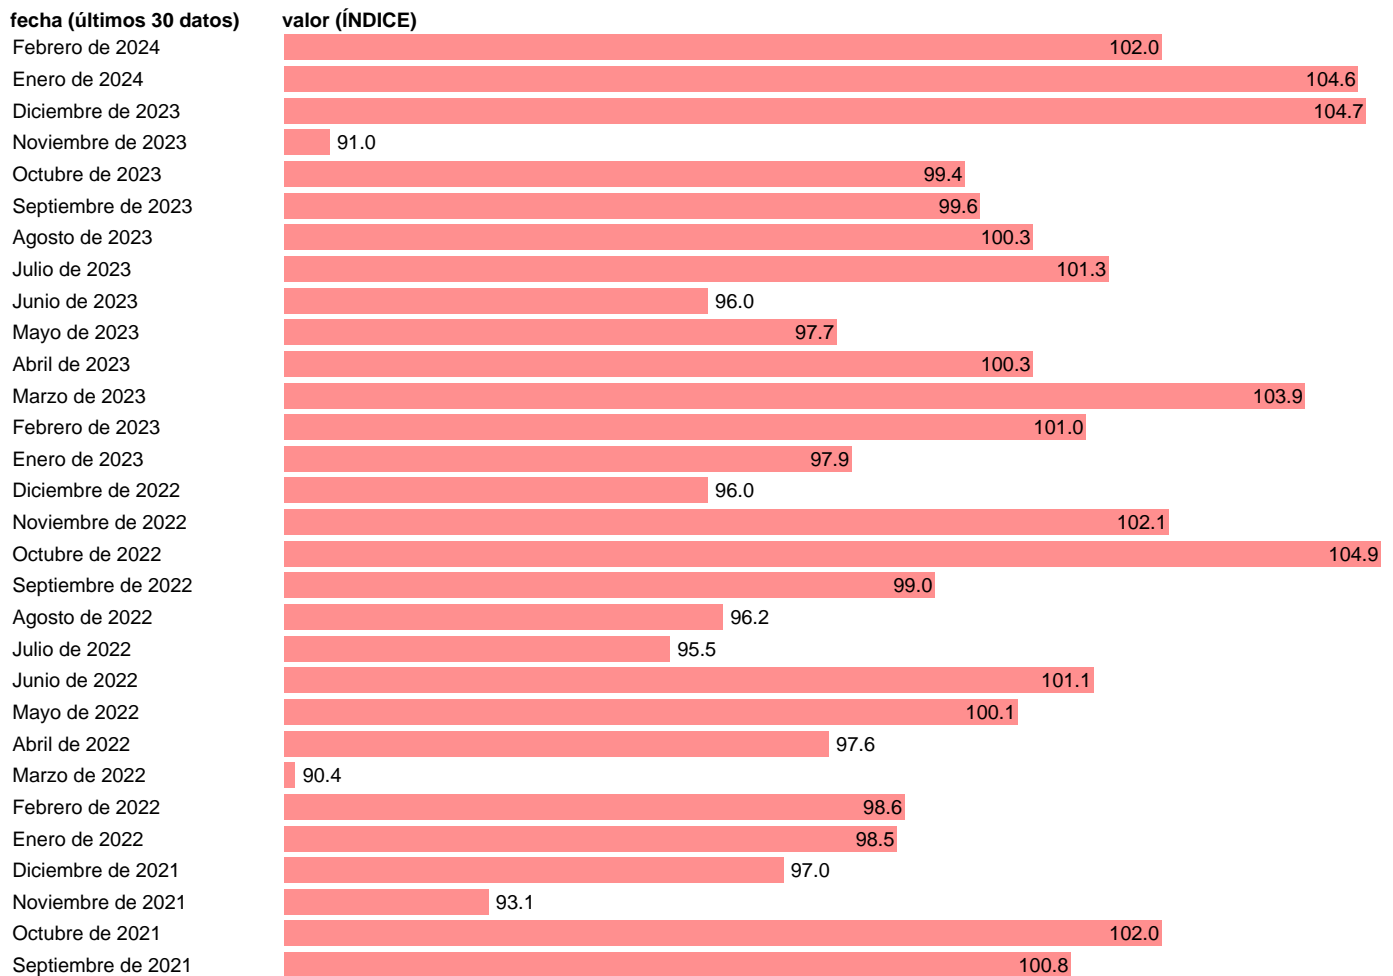

INDICE PRODUCCION INDUSTRIAL. INDUSTRIAS EXTRACTIVAS. CVEC

Estadística: [INDICE PRODUCCION INDUSTRIAL. INDUSTRIAS EXTRACTIVAS. CVEC](#)

Enlace permanente (Permalink): <https://tematicas.org/M1/229100cc.d/>

Notas: Índice de producción industrial de la zona euro (www.ine.es/dyngs/IOE/es/operacion.htm?numinv=30050).

Fuente: INE.

Frecuencia: Mensual.

Unidades: ÍNDICE.

Datos disponibles desde Enero de 1992 hasta Febrero de 2024.

Valor más alto alcanzado en Febrero de 1995: 389.9.

Valor más bajo alcanzado en Abril de 2020: 55.1.

[Pulse aquí](#) para acceder a los datos completos actualizados y a la representación gráfica estadística.