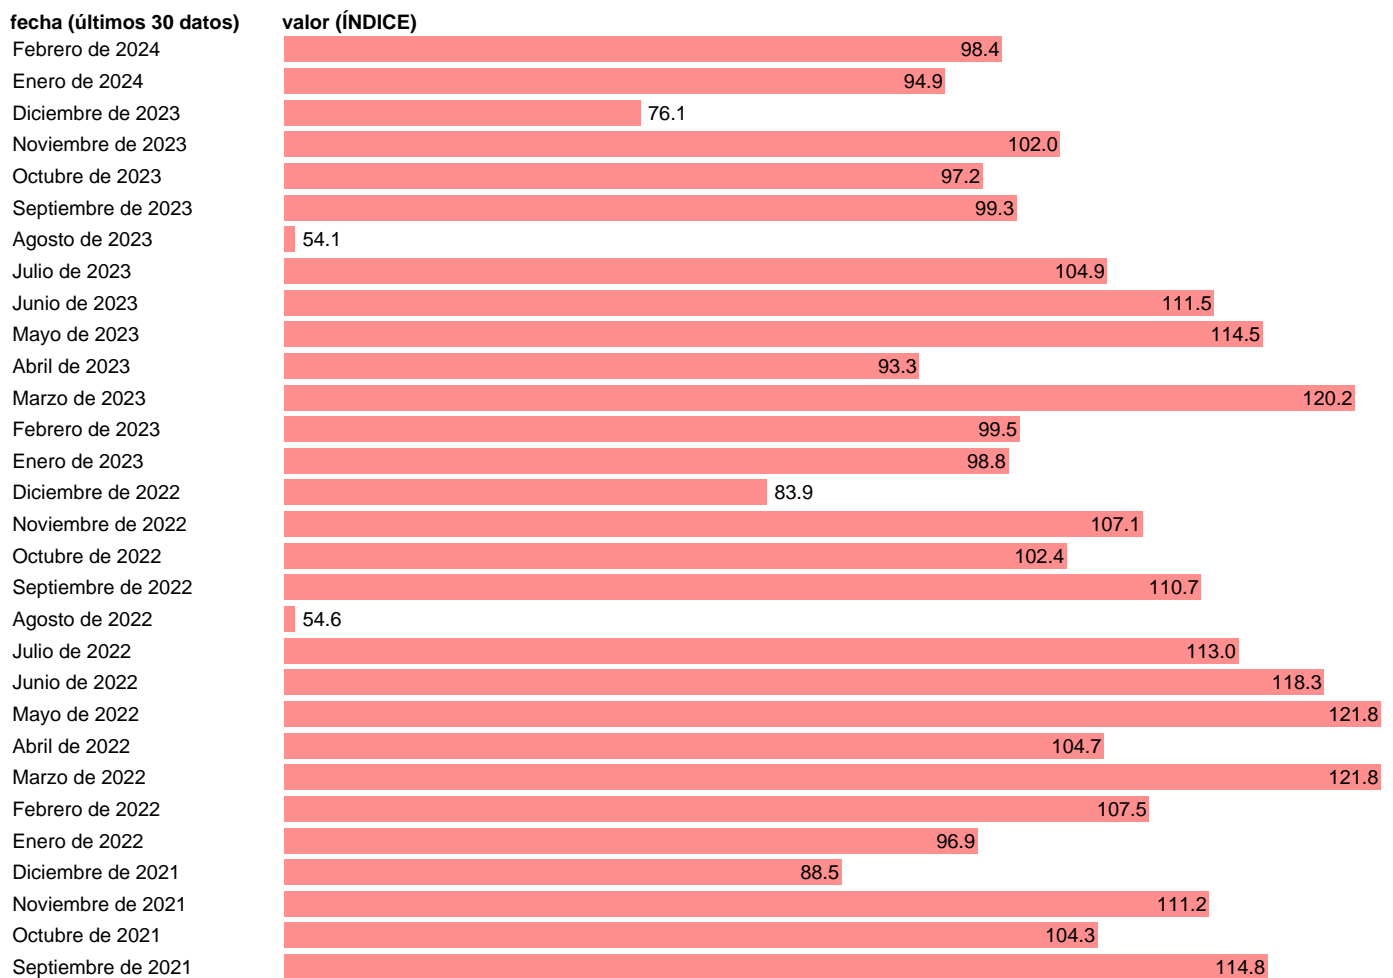

INDICE PRODUCCION INDUSTRIAL. INDUSTRIA TEXTIL

Estadística: [INDICE PRODUCCION INDUSTRIAL. INDUSTRIA TEXTIL](#)

Enlace permanente (Permalink): <https://tematicas.org/M1/229213/>

Notas: Índice de producción industrial de la zona euro (www.ine.es/dyngs/IOE/es/operacion.htm?numinv=30050).

Fuente: **INE.**

Frecuencia: **Mensual.**

Unidades: **ÍNDICE.**

Datos disponibles desde **Enero de 1975** hasta **Febrero de 2024**.

Valor más alto alcanzado en Octubre de 1997: **267.3**.

Valor más bajo alcanzado en Agosto de 1993: **34.7**.

[Pulse aquí](#) para acceder a los datos completos actualizados y a la representación gráfica estadística.