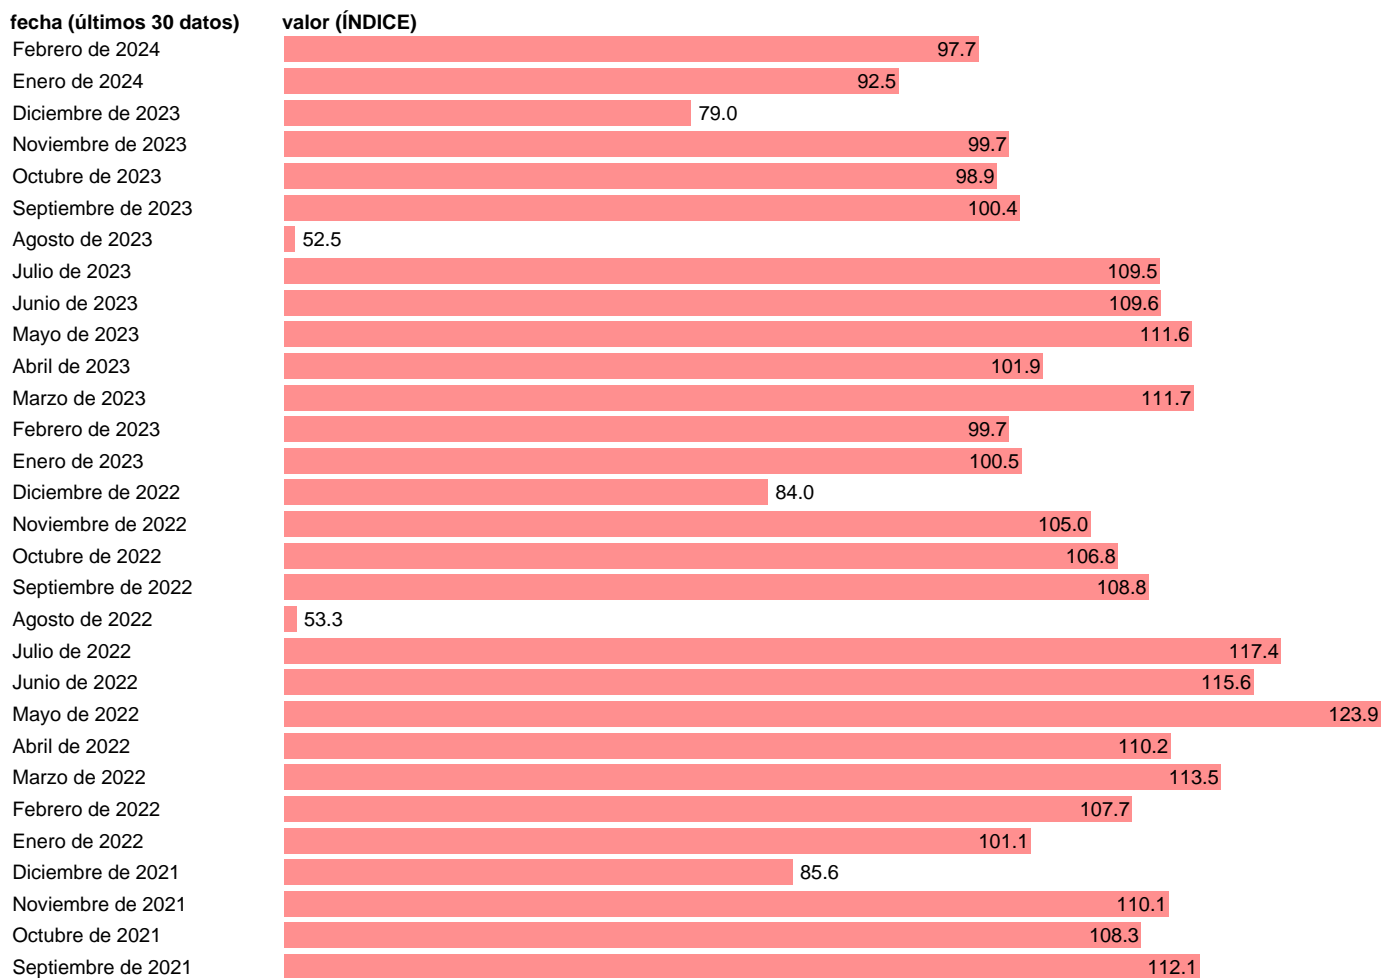

INDICE PRODUCCION INDUSTRIAL. INDUSTRIA TEXTIL. CCAL

Estadística: [INDICE PRODUCCION INDUSTRIAL. INDUSTRIA TEXTIL. CCAL](#)

Enlace permanente (Permalink): <https://tematicas.org/M1/229213cc/>

Notas: Índice de producción industrial de la zona euro (www.ine.es/dyngs/IOE/es/operacion.htm?numinv=30050).

Fuente: **INE.**

Frecuencia: **Mensual.**

Unidades: **ÍNDICE.**

Datos disponibles desde **Enero de 1992** hasta **Febrero de 2024**.

Valor más alto alcanzado en Octubre de 1997: **258.6**.

Valor más bajo alcanzado en Agosto de 1993: **35.3**.

[Pulse aquí](#) para acceder a los datos completos actualizados y a la representación gráfica estadística.