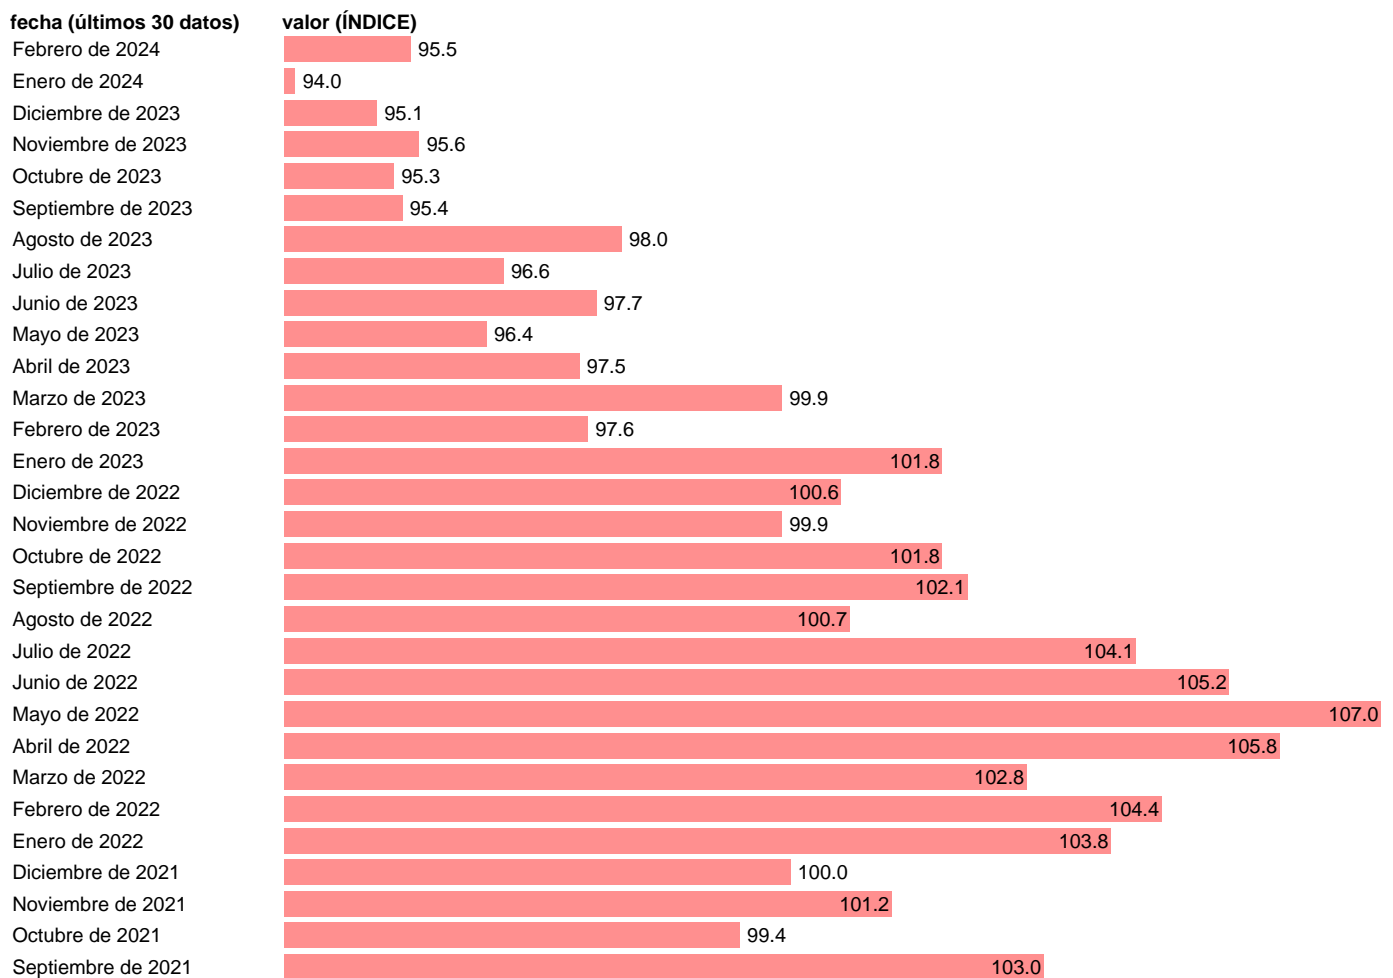

INDICE PRODUCCION INDUSTRIAL. INDUSTRIA TEXTIL. CVEC

Estadística: [INDICE PRODUCCION INDUSTRIAL. INDUSTRIA TEXTIL. CVEC](#)

Enlace permanente (Permalink): <https://tematicas.org/M1/229213cc.d/>

Notas: Índice de producción industrial de la zona euro (www.ine.es/dyngs/IOE/es/operacion.htm?numinv=30050).

Fuente: INE.

Frecuencia: Mensual.

Unidades: ÍNDICE.

Datos disponibles desde Enero de 1992 hasta Febrero de 2024.

Valor más alto alcanzado en Junio de 1998: 226.6.

Valor más bajo alcanzado en Abril de 2020: 48.9.

[Pulse aquí](#) para acceder a los datos completos actualizados y a la representación gráfica estadística.