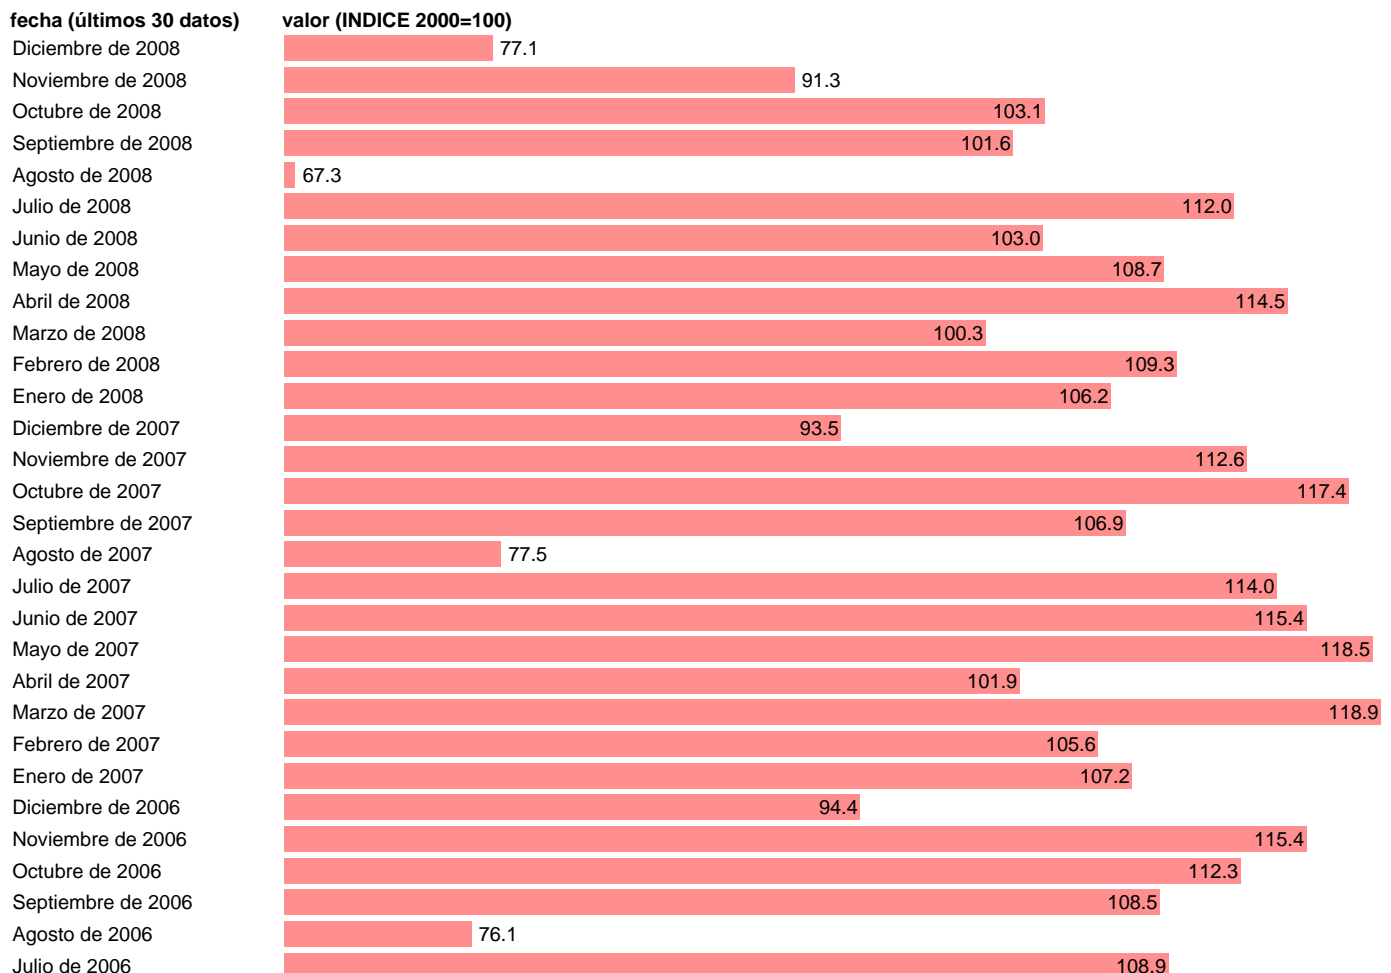

IPI INDUSTRIA MANUFACTURERA

Estadística: [IPI INDUSTRIA MANUFACTURERA](#)

Enlace permanente (Permalink): <https://tematicas.org/M1/22x9200/>

Notas: **ACTUALIZA: SGACPE (AREA COYUNTURA NACIONAL)**

Fuente: **INE.**

Frecuencia: **Mensual.**

Unidades: **INDICE 2000=100.**

Datos disponibles desde **Enero de 1975** hasta **Diciembre de 2008.**

Valor más alto alcanzado en Marzo de 2007: **118.9.**

Valor más bajo alcanzado en Agosto de 1982: **34.8.**

[Pulse aquí](#) para acceder a los datos completos actualizados y a la representación gráfica estadística.