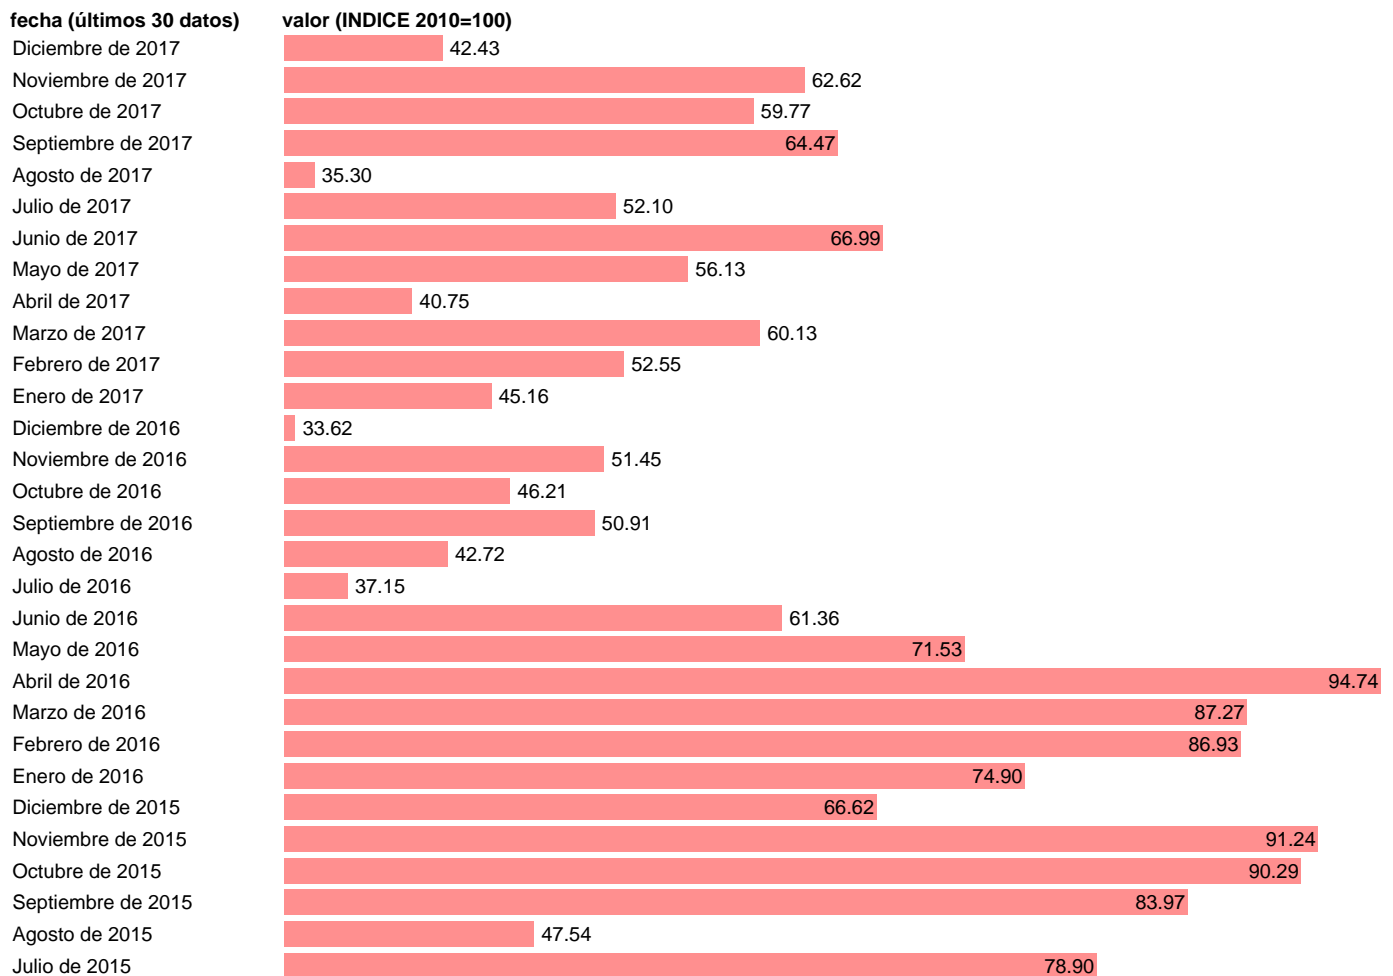

IPI INDUSTRIA DEL TABACO

Estadística: [IPI INDUSTRIA DEL TABACO](#)

Enlace permanente (Permalink): <https://tematicas.org/M1/229212/>

Notas: **ACTUALIZA: SGACPE (ÁREA COYUNTURA NACIONAL) NOTA: CNAE09**

Fuente: **INE INE.**

Frecuencia: **Mensual.**

Unidades: **INDICE 2010=100.**

Datos disponibles desde **Enero de 1975** hasta **Diciembre de 2017**.

Valor más alto alcanzado en Noviembre de 1994: **287.01**.

Valor más bajo alcanzado en Agosto de 1978: **27.97**.

[Pulse aquí](#) para acceder a los datos completos actualizados y a la representación gráfica estadística.