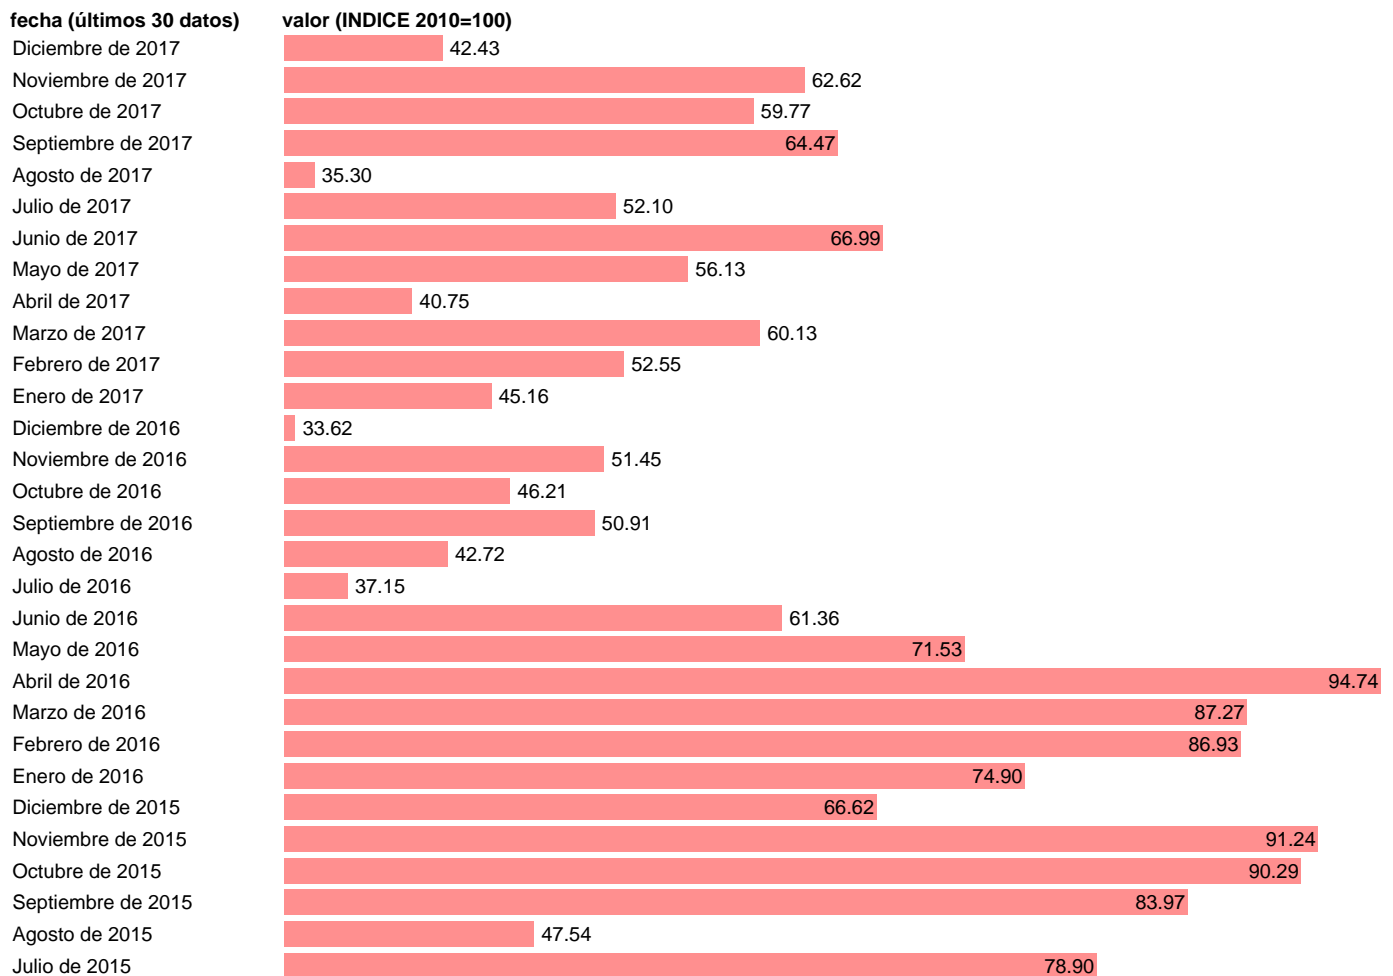

IPI INDUSTRIA DEL TABACO

Estadística: [IPI INDUSTRIA DEL TABACO](#)

Enlace permanente (Permalink): <https://tematicas.org/M1/2h29212/>

Notas: **ACTUALIZA: SGACPE (ÁREA COYUNTURA NACIONAL) NOTA: CNAE09**

Fuente: **INE INE.**

Frecuencia: **Mensual.**

Unidades: **INDICE 2010=100.**

Datos disponibles desde **Enero de 1975** hasta **Diciembre de 2017**.

Valor más alto alcanzado en Noviembre de 1994: **287.01**.

Valor más bajo alcanzado en Agosto de 1978: **27.97**.

[Pulse aquí](#) para acceder a los datos completos actualizados y a la representación gráfica estadística.