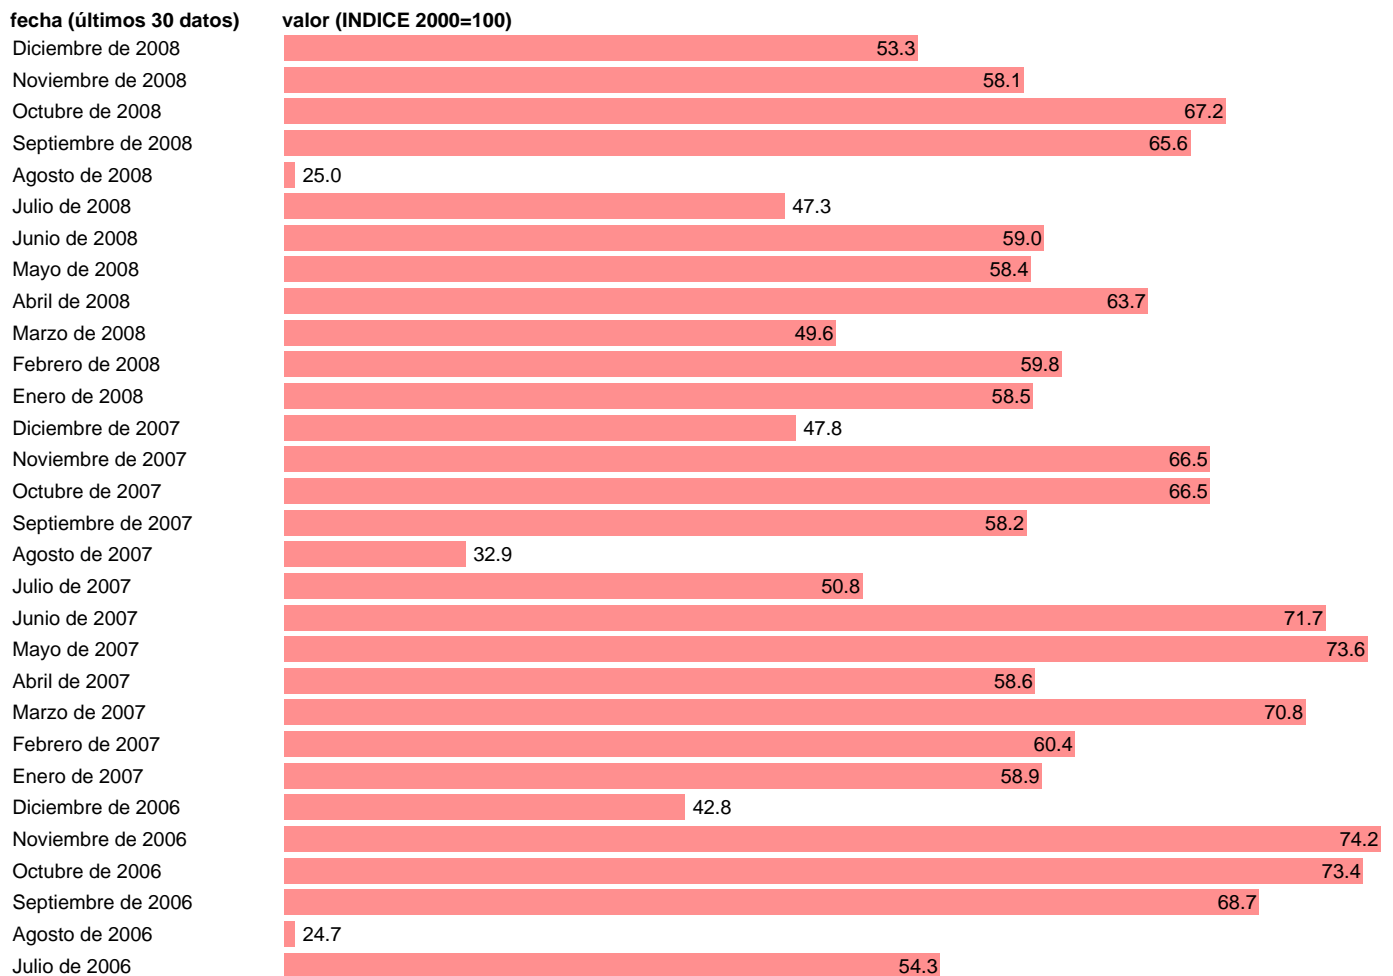

IPI INDUSTRIA DEL TABACO

Estadística: [IPI INDUSTRIA DEL TABACO](#)

Enlace permanente (Permalink): <https://tematicas.org/M1/22x9211/>

Notas: **ACTUALIZA: SGACPE (AREA COYUNTURA NACIONAL)**

Fuente: **INE.**

Frecuencia: **Mensual.**

Unidades: **INDICE 2000=100.**

Datos disponibles desde **Enero de 1975** hasta **Diciembre de 2008.**

Valor más alto alcanzado en Noviembre de 1994: **141.7.**

Valor más bajo alcanzado en Agosto de 1978: **14.8.**

[Pulse aquí](#) para acceder a los datos completos actualizados y a la representación gráfica estadística.