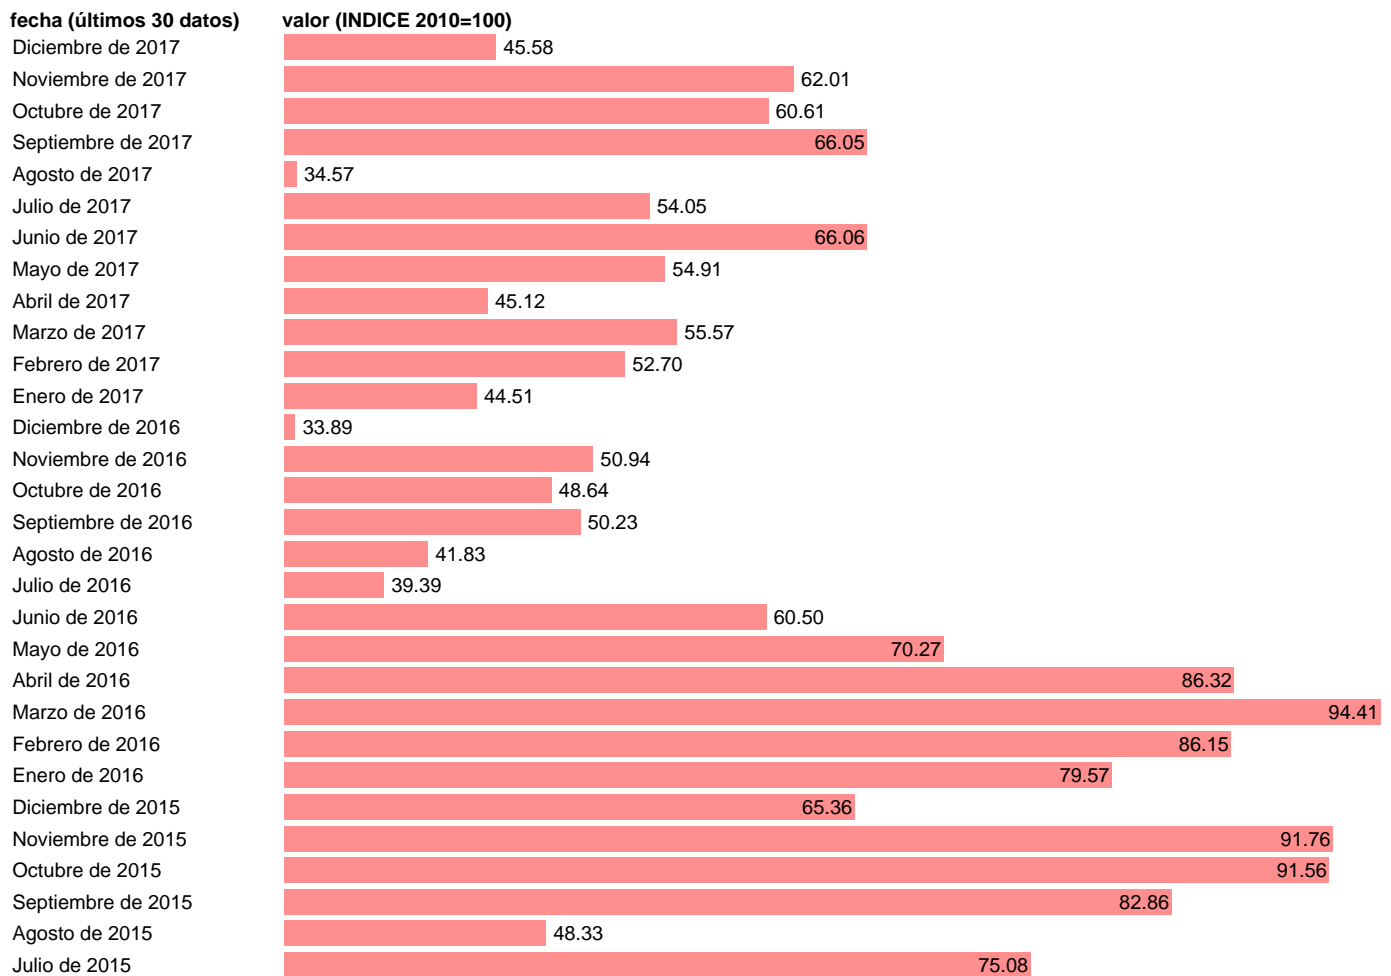

IPI INDUSTRIA DEL TABACO.CORREGIDO DE CALENDARIO

Estadística: [IPI INDUSTRIA DEL TABACO.CORREGIDO DE CALENDARIO](#)

Enlace permanente (Permalink): <https://tematicas.org/M1/229212cc/>

Notas: **ACTUALIZA: SGACPE (ÁREA COYUNTURA NACIONAL) NOTA: CNAE09**

Fuente: **INE INE.**

Frecuencia: **Mensual.**

Unidades: **INDICE 2010=100.**

Datos disponibles desde **Enero de 1992** hasta **Diciembre de 2017**.

Valor más alto alcanzado en Noviembre de 1994: **284.17**.

Valor más bajo alcanzado en Diciembre de 2016: **33.89**.

[Pulse aquí](#) para acceder a los datos completos actualizados y a la representación gráfica estadística.