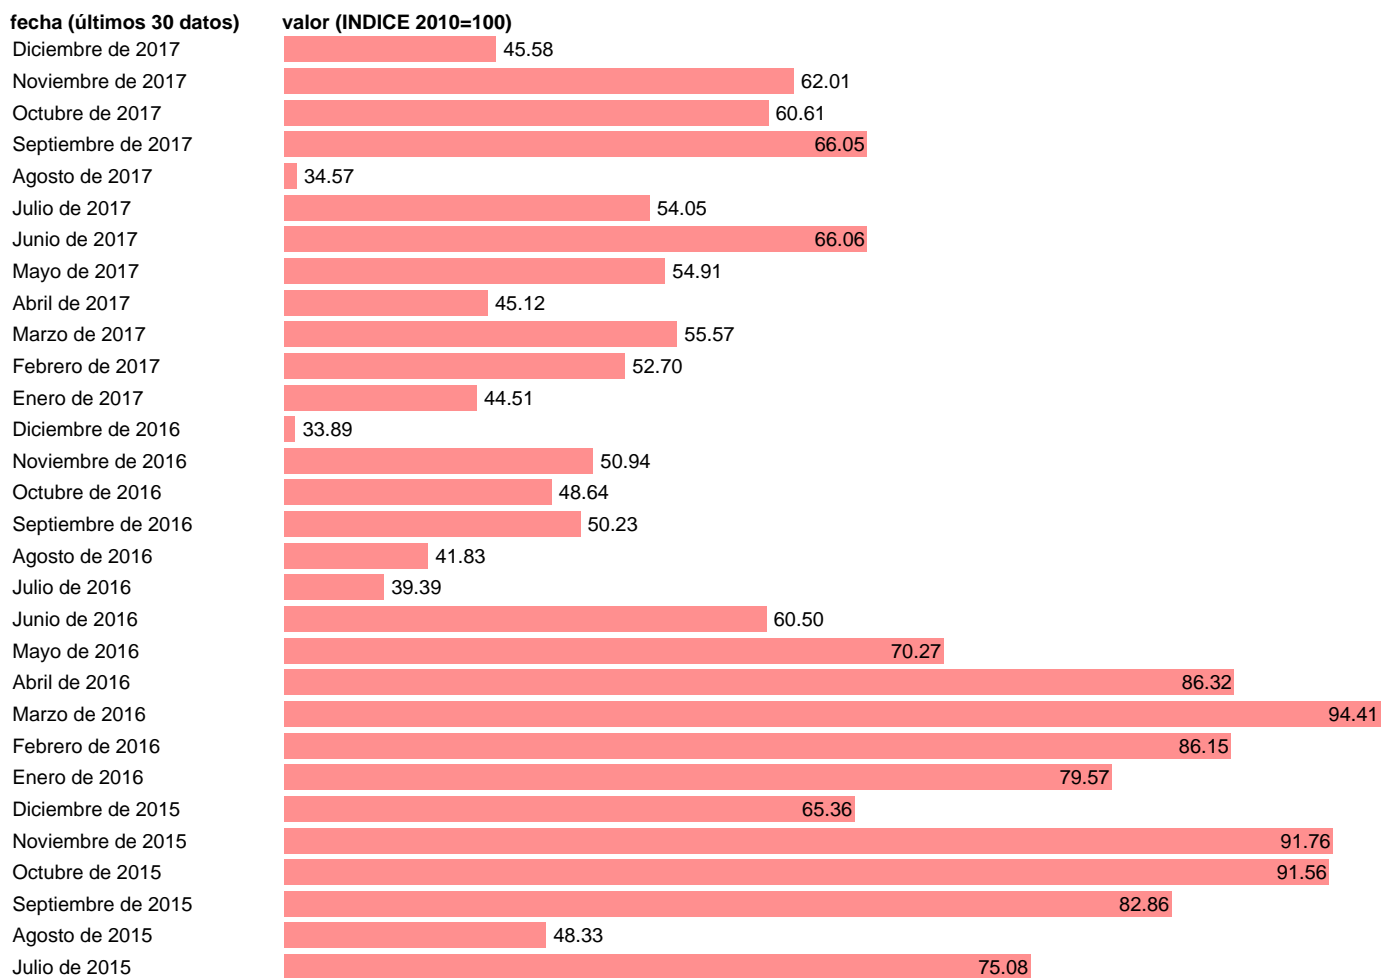

IPI INDUSTRIA DEL TABACO.CORREGIDO DE CALENDARIO

Estadística: [IPI INDUSTRIA DEL TABACO.CORREGIDO DE CALENDARIO](#)

Enlace permanente (Permalink): <https://tematicas.org/M1/2h29212cc/>

Notas: **ACTUALIZA: SGACPE (ÁREA COYUNTURA NACIONAL) NOTA: CNAE09**

Fuente: **INE INE.**

Frecuencia: **Mensual.**

Unidades: **INDICE 2010=100.**

Datos disponibles desde **Enero de 1992** hasta **Diciembre de 2017**.

Valor más alto alcanzado en Noviembre de 1994: **284.17**.

Valor más bajo alcanzado en Diciembre de 2016: **33.89**.

[Pulse aquí](#) para acceder a los datos completos actualizados y a la representación gráfica estadística.