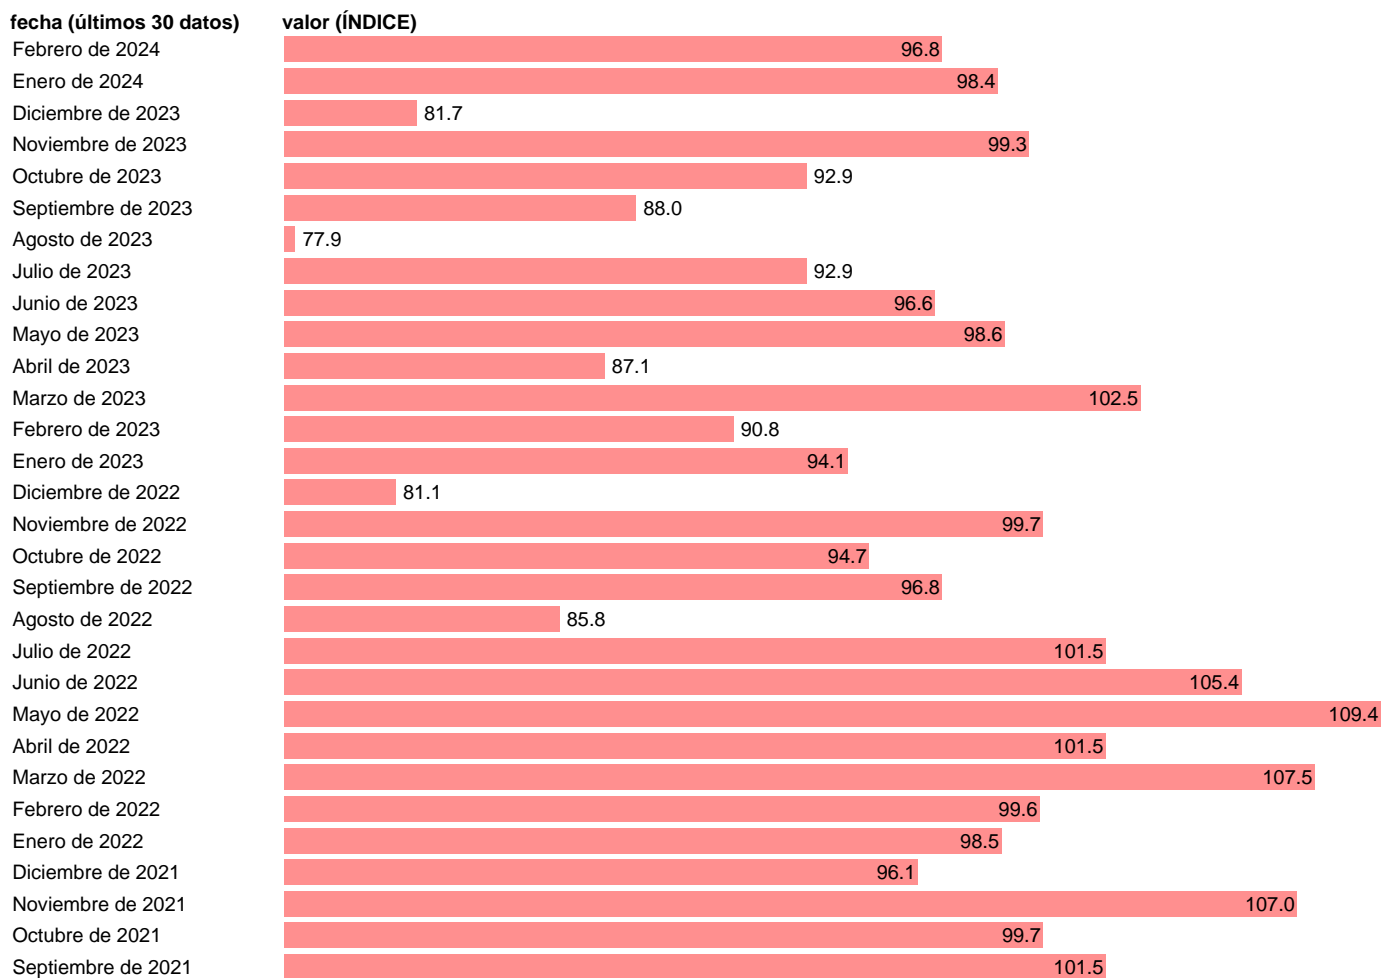

INDICE PRODUCCION INDUSTRIAL. INDUSTRIA DEL PAPEL

Estadística: [INDICE PRODUCCION INDUSTRIAL. INDUSTRIA DEL PAPEL](#)

Enlace permanente (Permalink): <https://tematicas.org/M1/229217/>

Notas: Índice de producción industrial de la zona euro (www.ine.es/dyngs/IOE/es/operacion.htm?numinv=30050).

Fuente: INE.

Frecuencia: Mensual.

Unidades: ÍNDICE.

Datos disponibles desde Enero de 1975 hasta Febrero de 2024.

Valor más alto alcanzado en Abril de 2008: 111.6.

Valor más bajo alcanzado en Agosto de 1976: 21.2.

[Pulse aquí](#) para acceder a los datos completos actualizados y a la representación gráfica estadística.