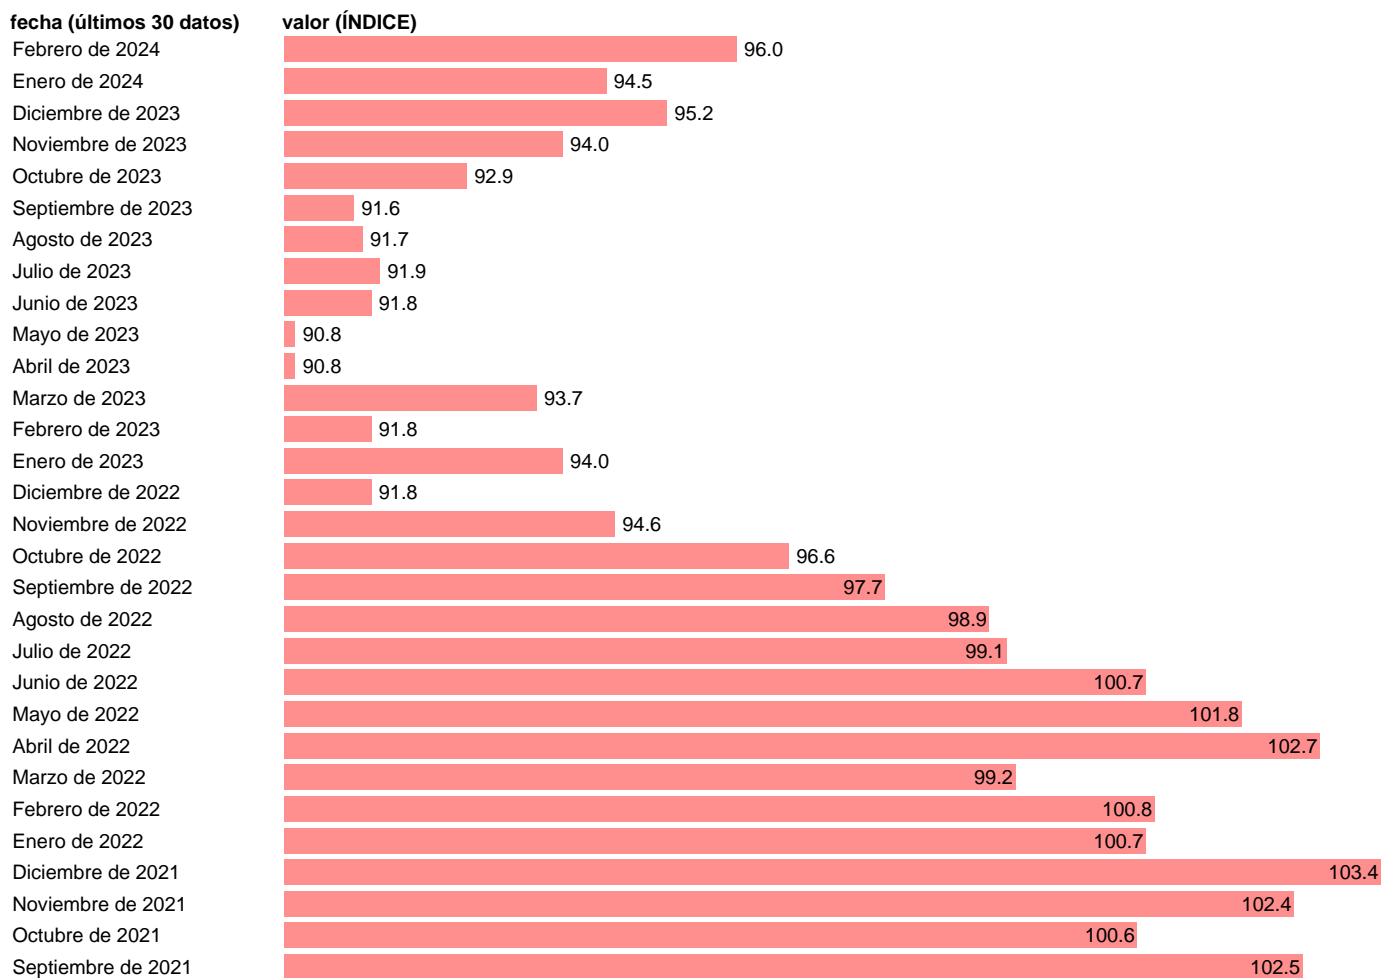

INDICE PRODUCCION INDUSTRIAL. INDUSTRIA DEL PAPEL. CVEC

Estadística: [INDICE PRODUCCION INDUSTRIAL. INDUSTRIA DEL PAPEL. CVEC](#)

Enlace permanente (Permalink): <https://tematicas.org/M1/229217cc.d/>

Notas: Índice de producción industrial de la zona euro (www.ine.es/dyngs/IOE/es/operacion.htm?numinv=30050).

Fuente: INE.

Frecuencia: Mensual.

Unidades: ÍNDICE.

Datos disponibles desde Enero de 1992 hasta Febrero de 2024.

Valor más alto alcanzado en Enero de 2008: 105.3.

Valor más bajo alcanzado en Diciembre de 1992: 60.7.

[Pulse aquí](#) para acceder a los datos completos actualizados y a la representación gráfica estadística.