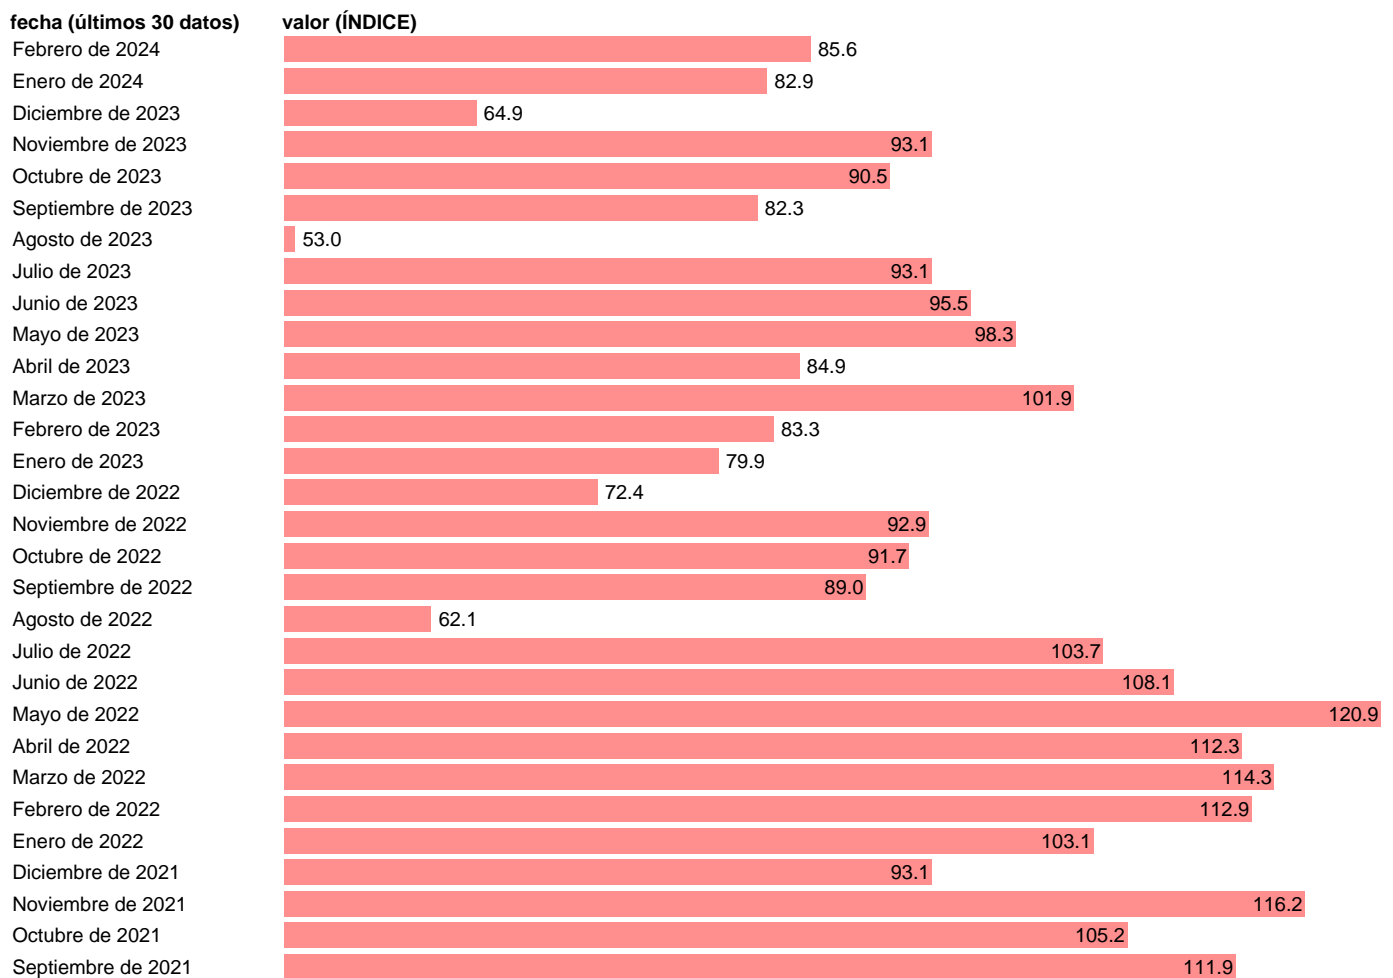

## INDICE PRODUCCION INDUSTRIAL. INDUSTRIA DE LA MADERA

Estadística: [INDICE PRODUCCION INDUSTRIAL. INDUSTRIA DE LA MADERA](#)

Enlace permanente (Permalink): <https://tematicas.org/M1/229216/>

Notas: Índice de producción industrial de la zona euro ([www.ine.es/dyngs/IOE/es/operacion.htm?numinv=30050](http://www.ine.es/dyngs/IOE/es/operacion.htm?numinv=30050)).

Fuente: INE.

Frecuencia: Mensual.

Unidades: ÍNDICE.

Datos disponibles desde Enero de 1975 hasta Febrero de 2024.

Valor más alto alcanzado en Junio de 2000: 276.6.

Valor más bajo alcanzado en Agosto de 2014: 45.3.

[Pulse aquí](#) para acceder a los datos completos actualizados y a la representación gráfica estadística.