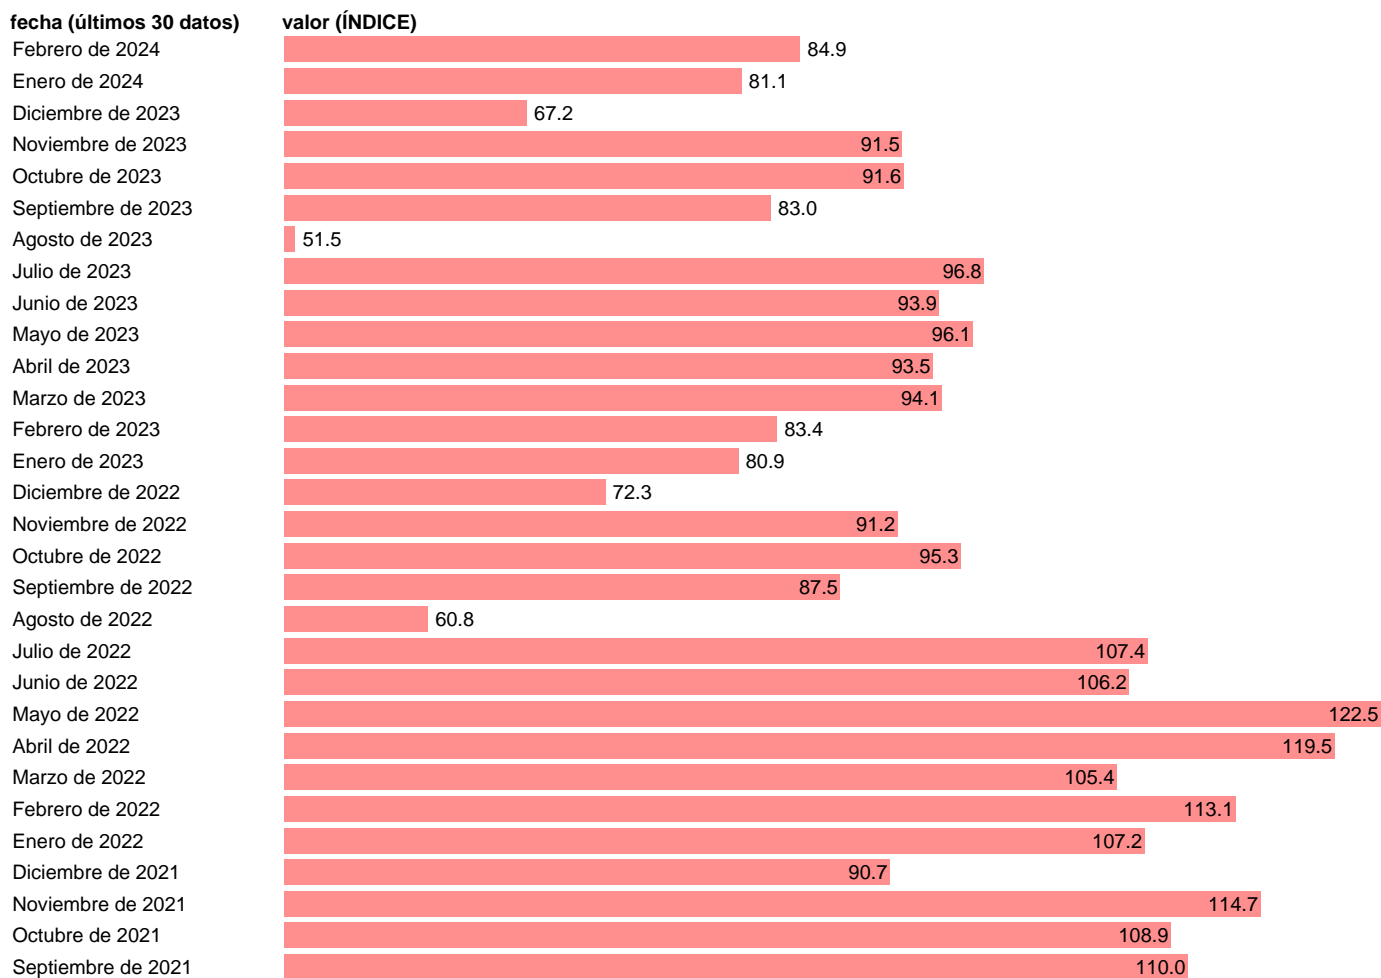

Notas: Índice de producción industrial de la zona euro ([www.ine.es/dyngs/IOE/es/operacion.htm?numinv=30050](http://www.ine.es/dyngs/IOE/es/operacion.htm?numinv=30050)).

Fuente: INE.

Frecuencia: Mensual.

Unidades: ÍNDICE.

Datos disponibles desde Enero de 1992 hasta Febrero de 2024.

Valor más alto alcanzado en Junio de 2000: 272.

Valor más bajo alcanzado en Agosto de 2012: 45.6.

[Pulse aquí](#) para acceder a los datos completos actualizados y a la representación gráfica estadística.